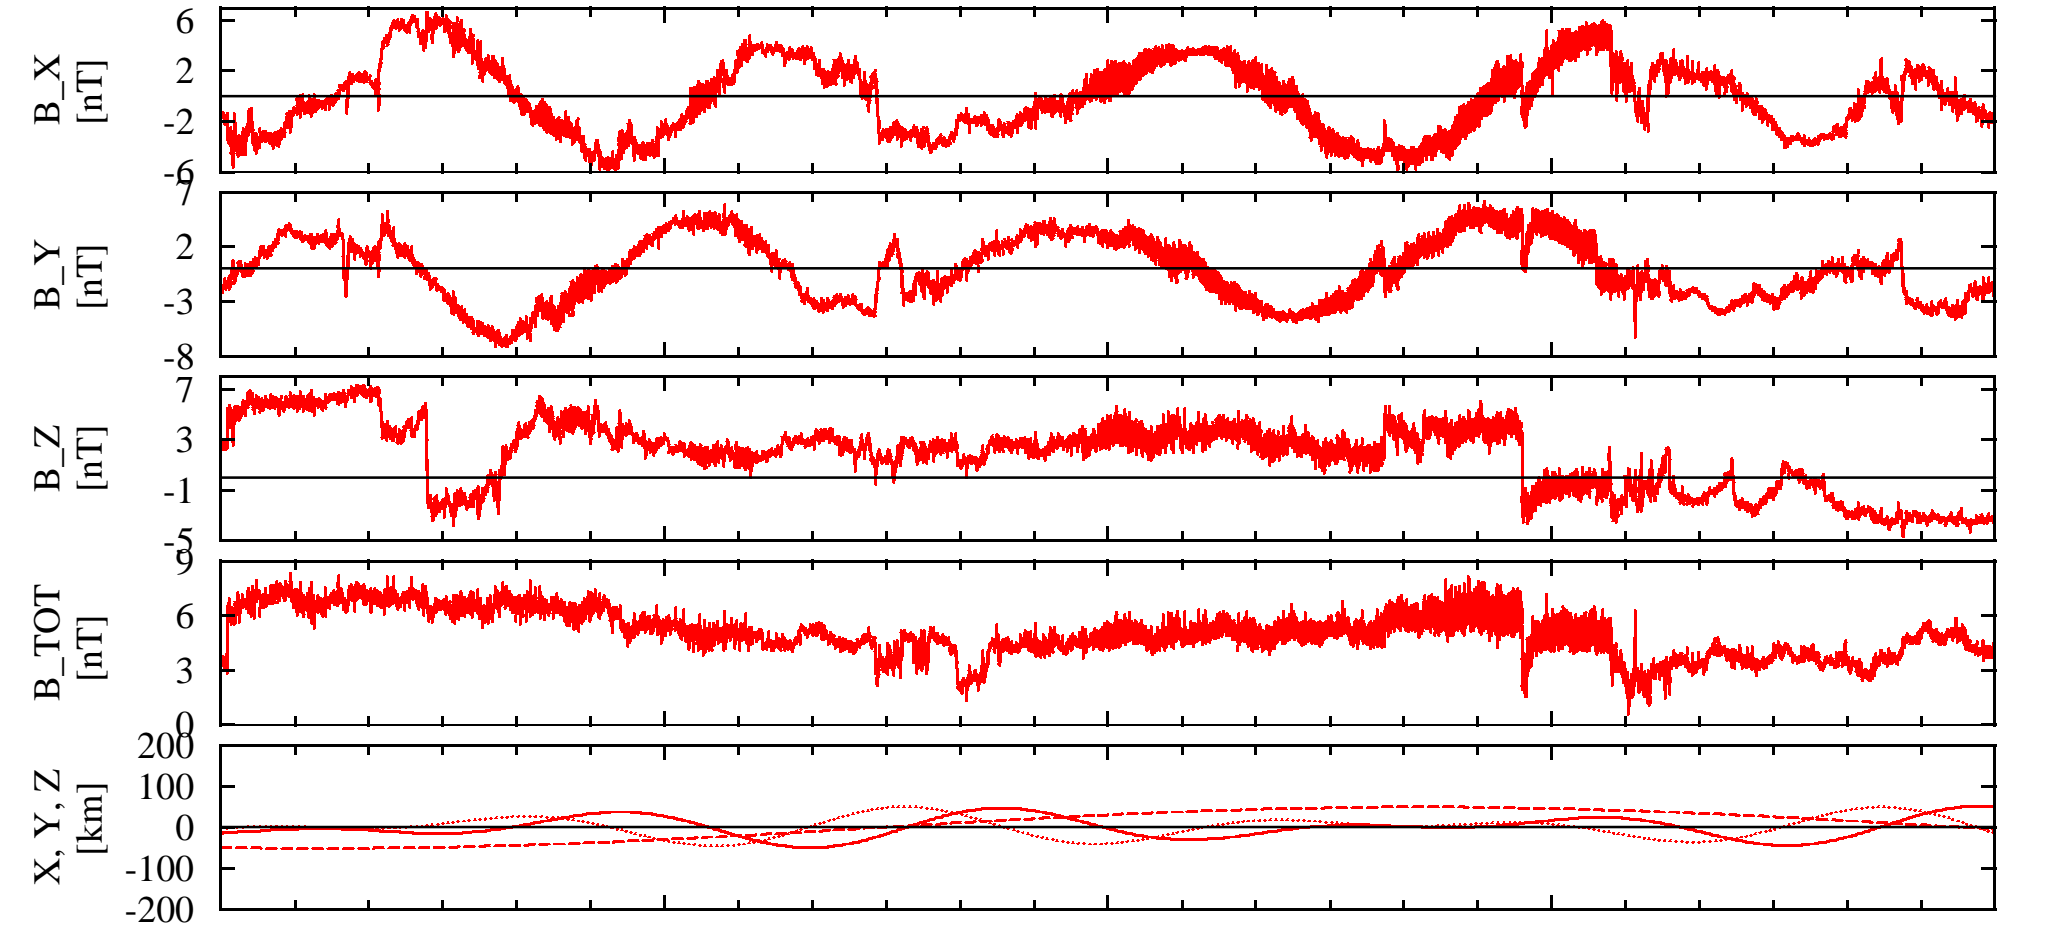

Eros Body-Fixed Coordinates

DOY: 163 00:00	06:00	12:00	18:00	00:00	
2000-Jun-11					
TIME					
EBF_X	-13	27	-3	17	49
EBF_Y	-4	-32	-39	8	-14
EBF_Z	-50	-29	31	46	-4