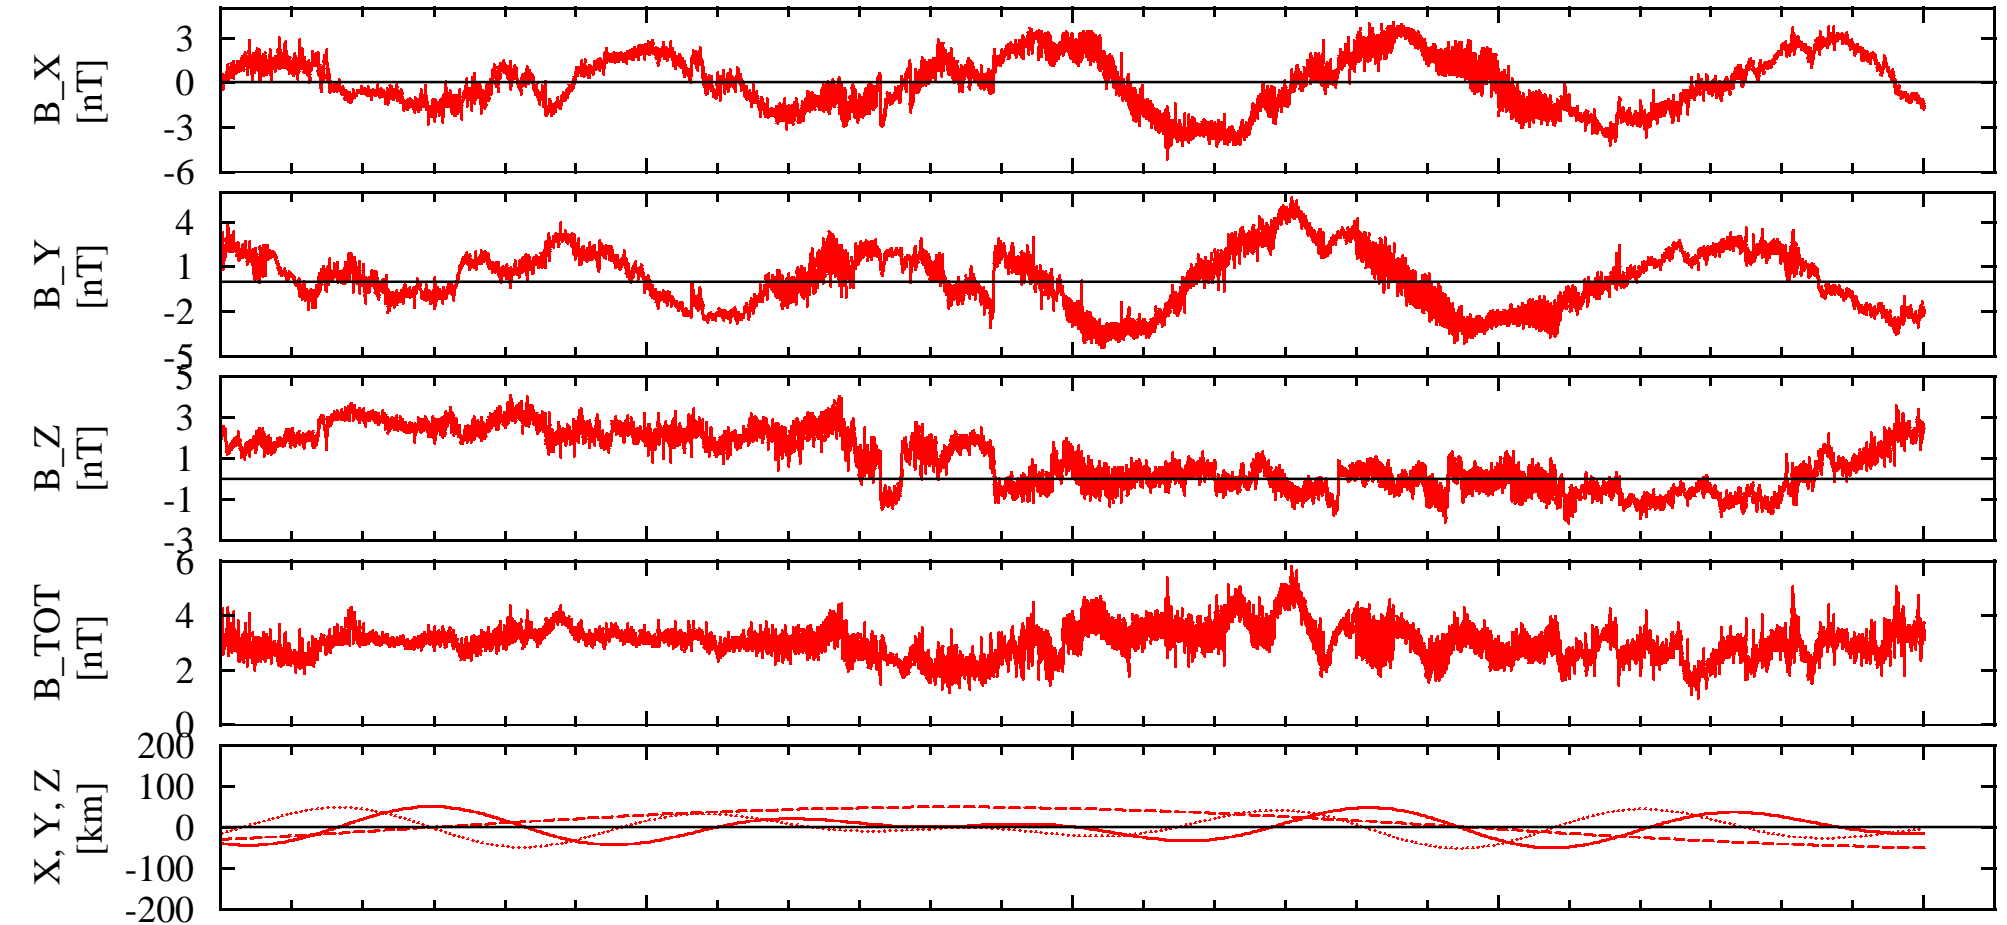

Eros Body-Fixed Coordinates

DOY: 162 00:00
2000-Jun-10

06:00

12:00

18:00

00:00

TIME

EBF_X	-39	-36	1	-31	-13
EBF_Y	-14	17	-19	-41	-4
EBF_Z	-30	30	46	-4	-50