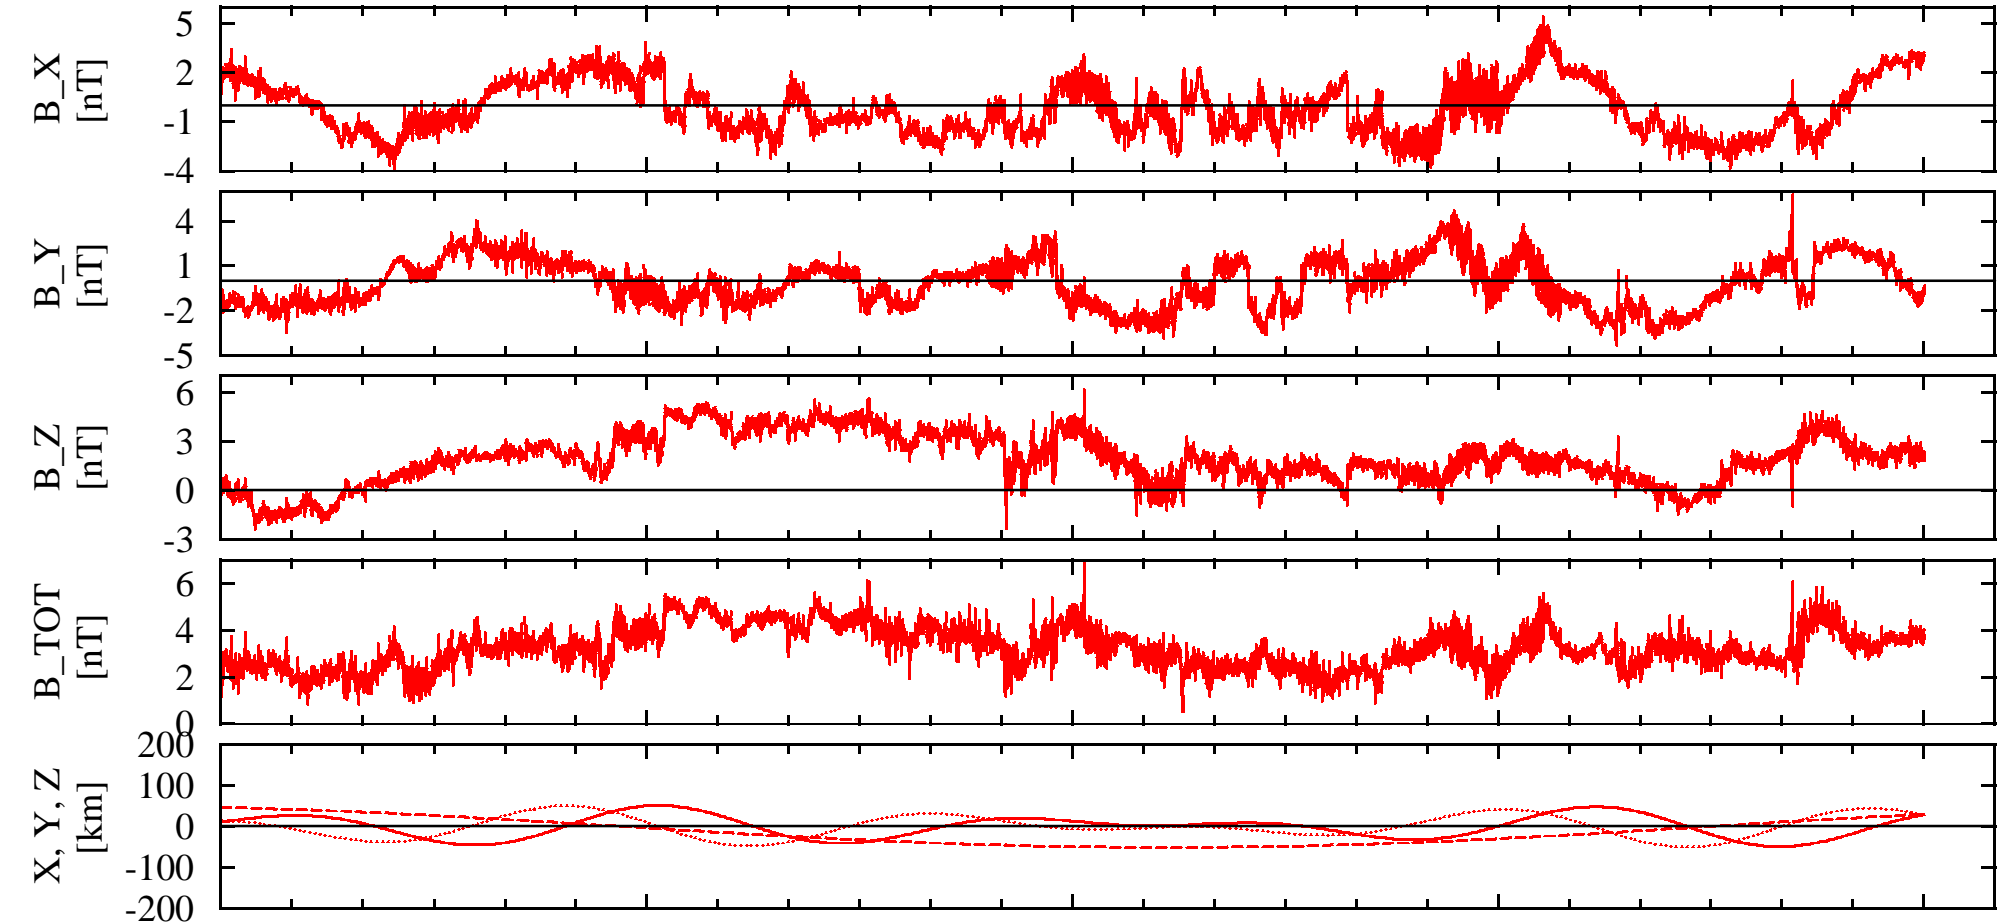

# Eros Body-Fixed Coordinates

DOY: 160 00:00  
2000-Jun-8

06:00

12:00

18:00

00:00

TIME

EBF_X	11	50	13	0	29
EBF_Y	14	10	-6	41	28
EBF_Z	46	-4	-50	-30	30