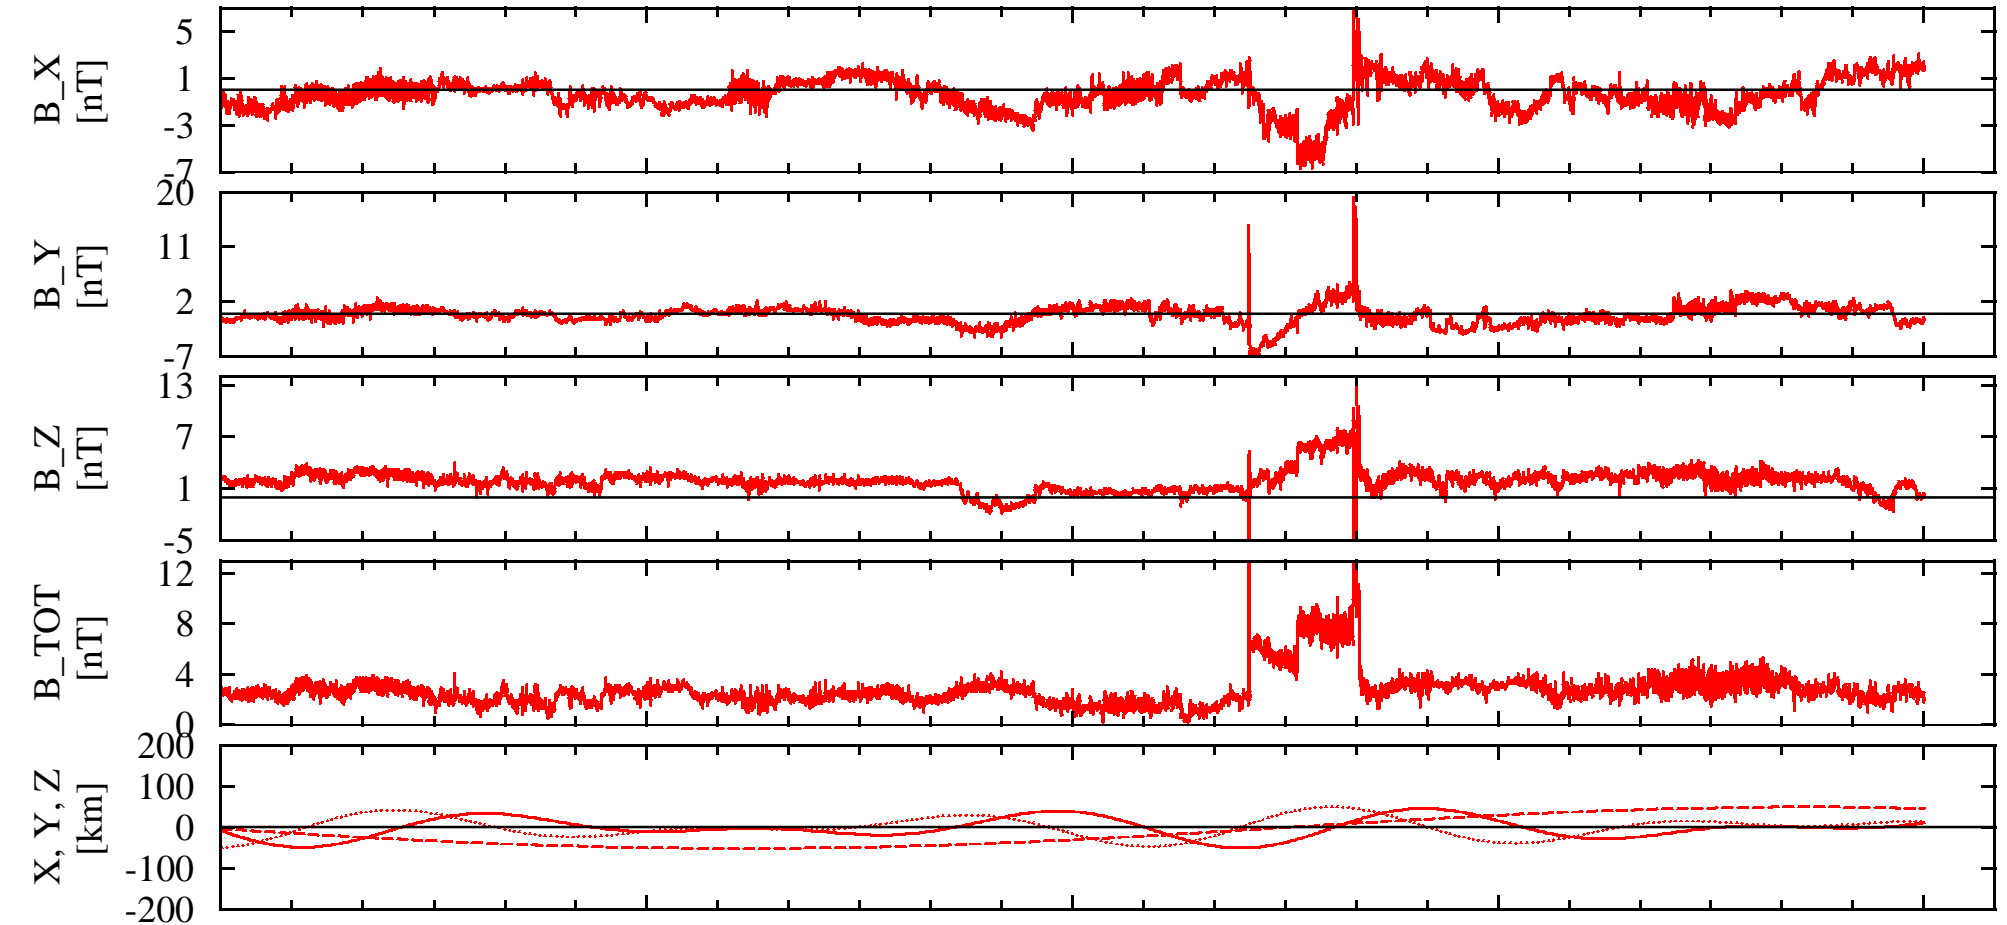

Eros Body-Fixed Coordinates

DOY: 159 00:00
2000-Jun-7

06:00

12:00

18:00

00:00

TIME

EBF_X	-8	-10	39	16	11
EBF_Y	-50	-10	-15	-37	14
EBF_Z	-4	-50	-30	30	46