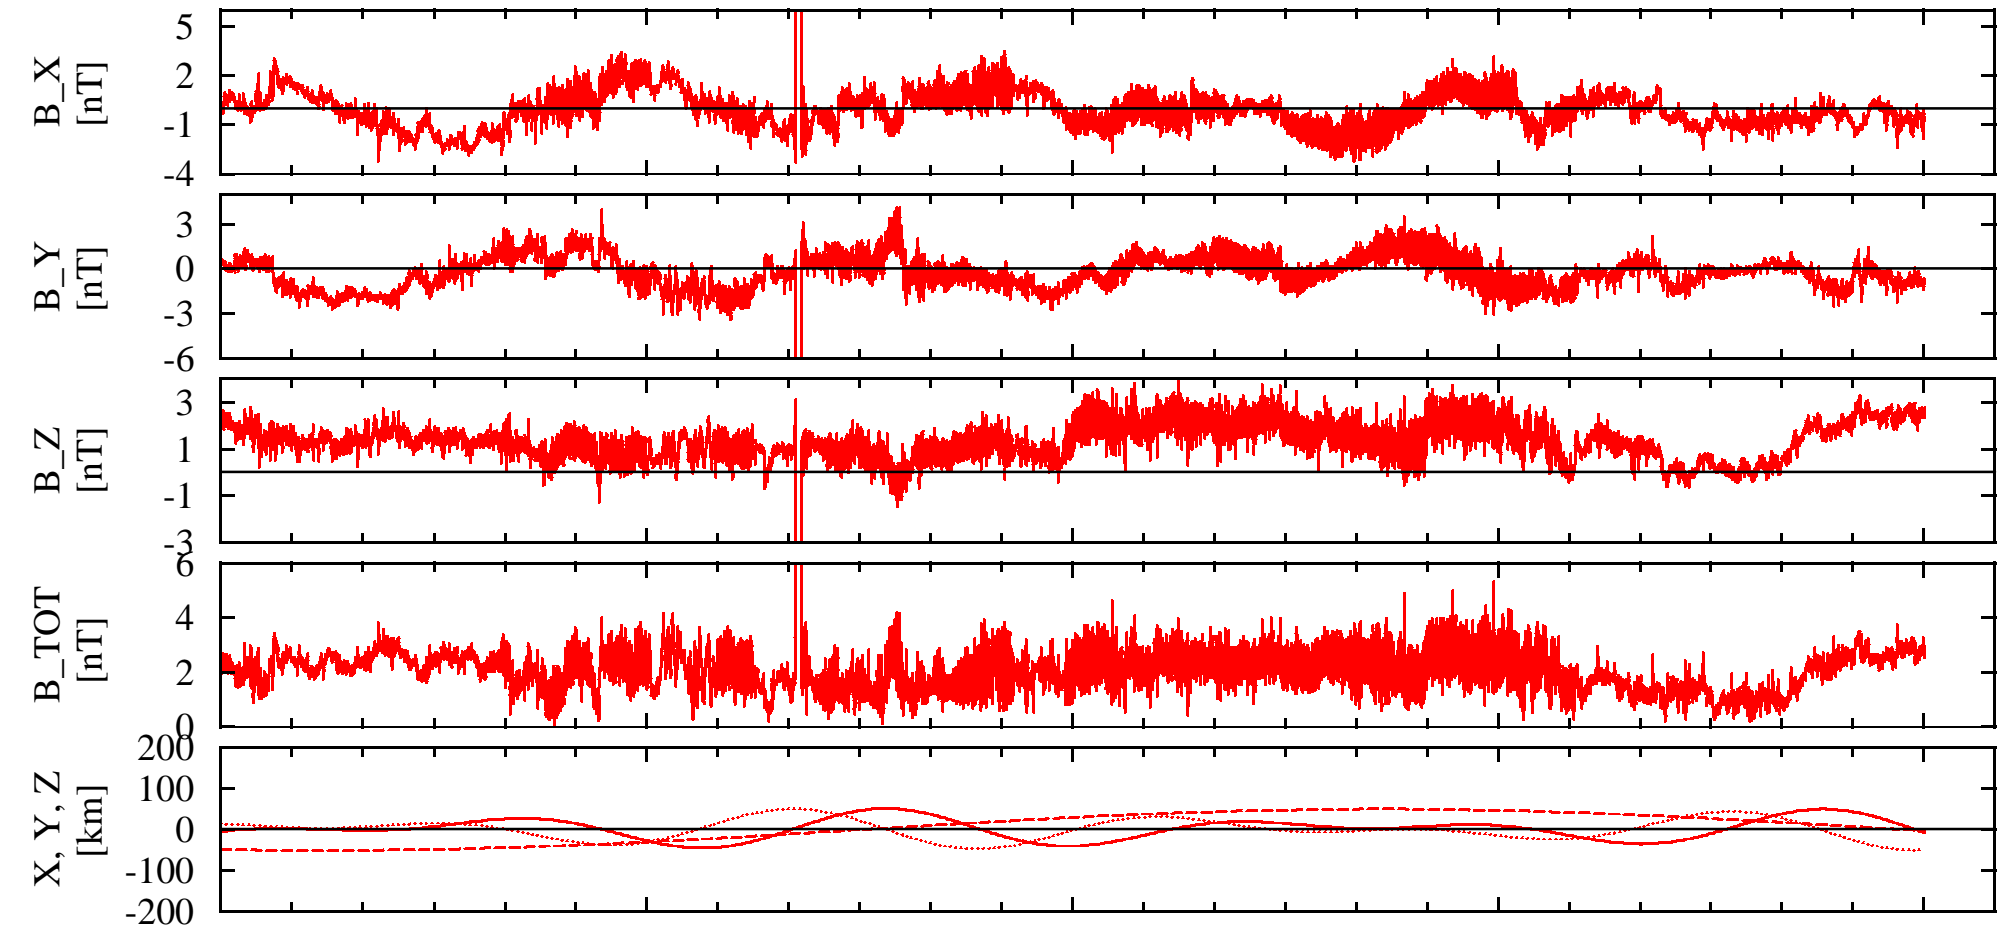

Eros Body-Fixed Coordinates

DOY: 158 00:00
2000-Jun-6

06:00

12:00

18:00

00:00

TIME

EBF_X	-5	-28	-41	9	-8
EBF_Y	13	-31	-2	-15	-50
EBF_Z	-50	-31	29	46	-4