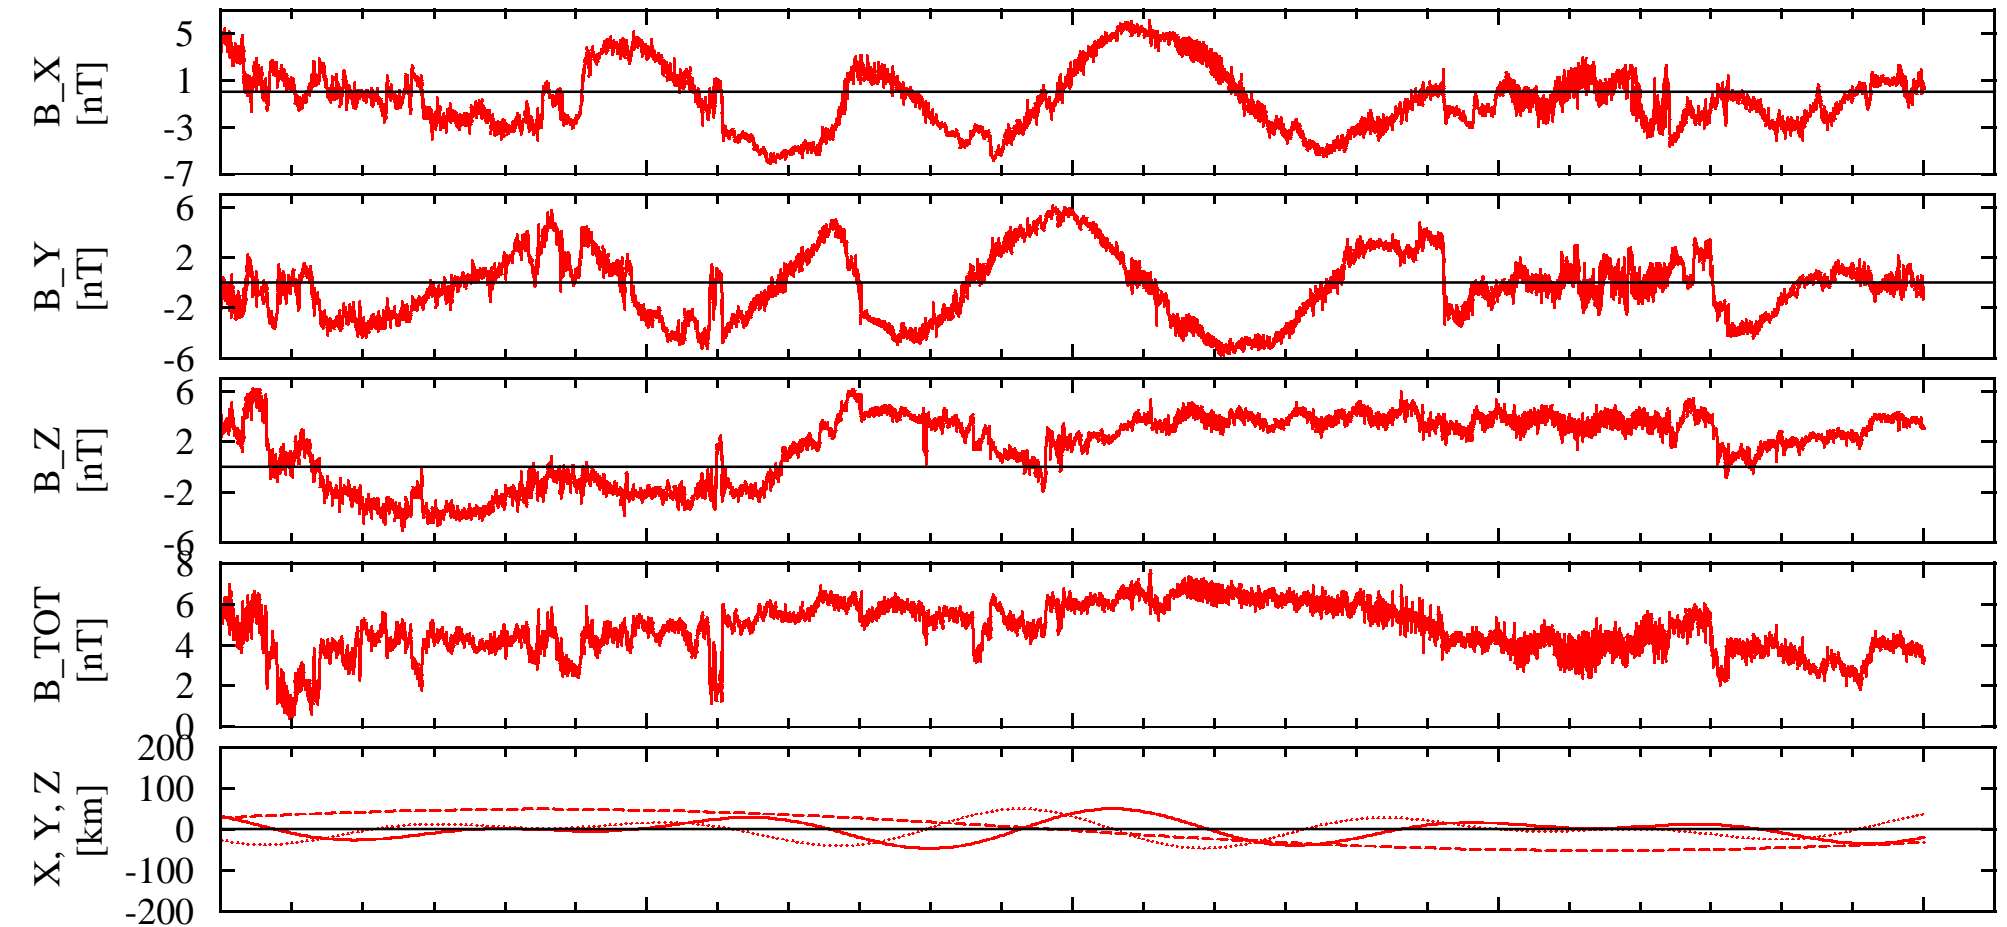

Eros Body-Fixed Coordinates

DOY: 156 00:00
2000-Jun-4

06:00

12:00

18:00

00:00

TIME

EBF_X	32	3	39	15	-19
EBF_Y	-26	16	32	0	37
EBF_Z	28	47	-3	-50	-31