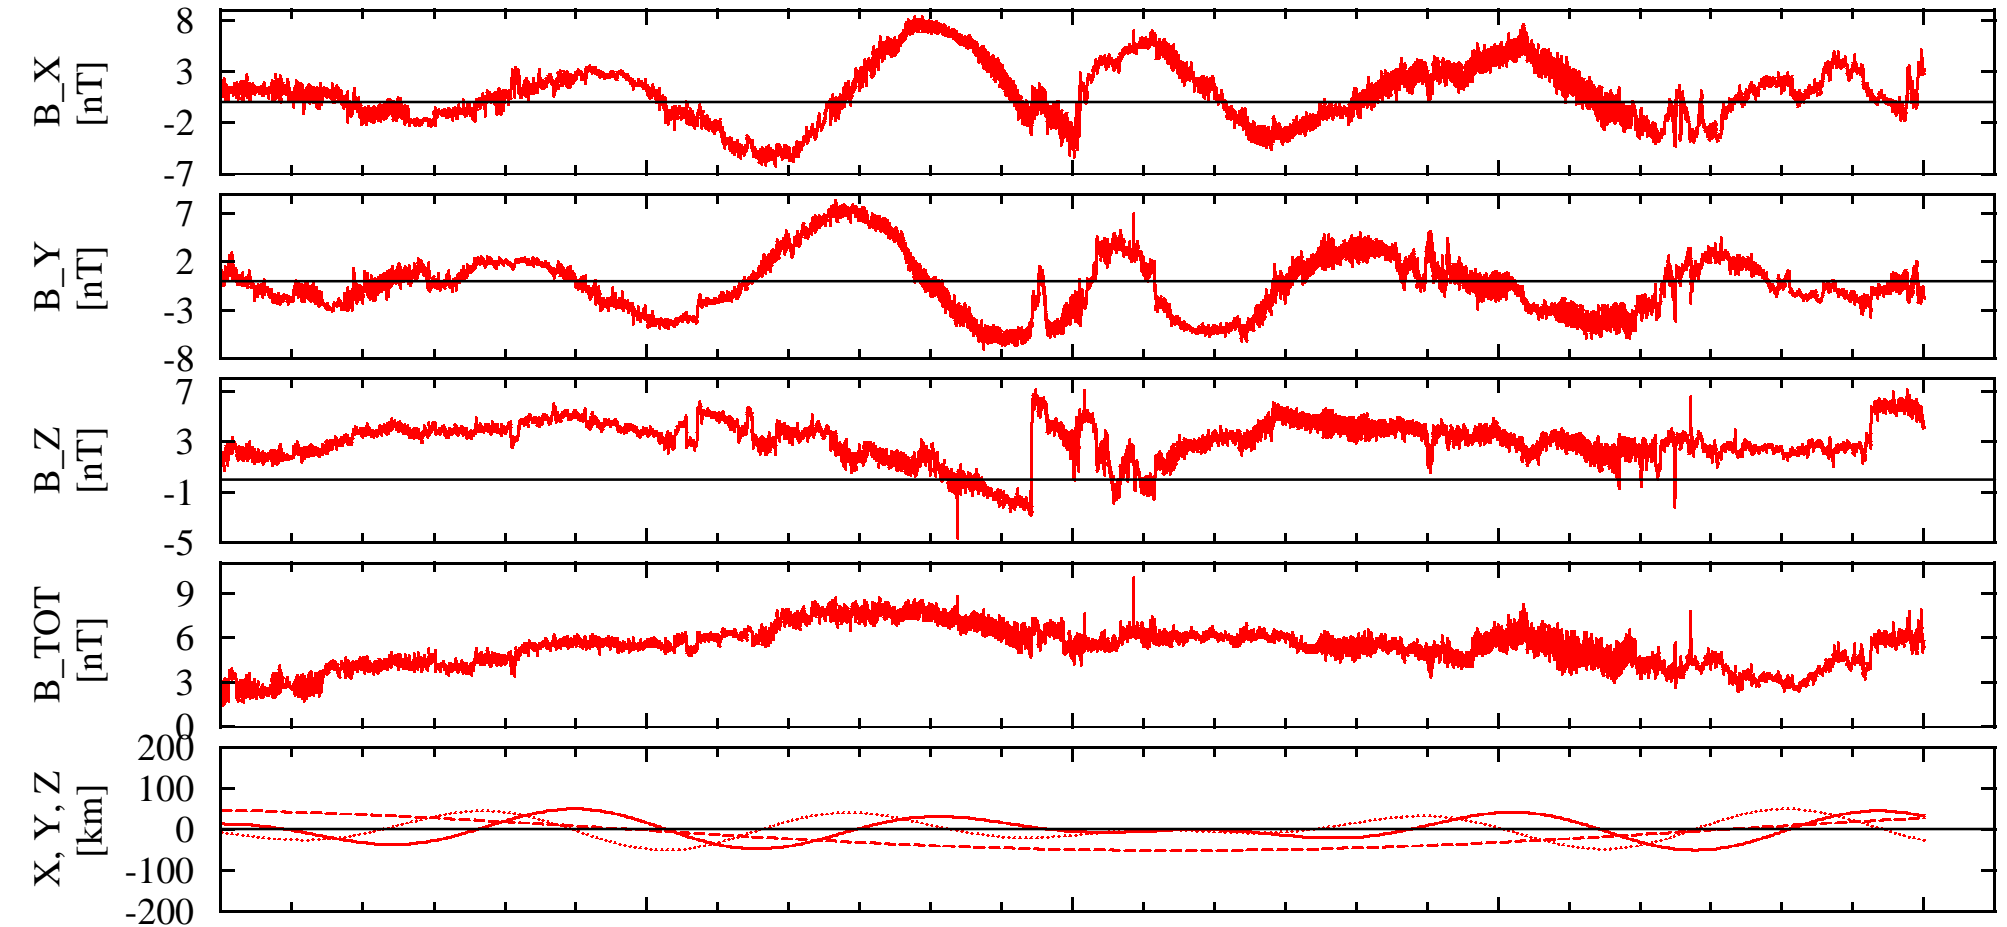

# Eros Body-Fixed Coordinates

DOY: 155 00:00  
2000-Jun-3

06:00

12:00

18:00

00:00

TIME

EBF_X	13	16	-5	41	32
EBF_Y	-8	-48	-14	4	-26
EBF_Z	47	-2	-49	-32	28