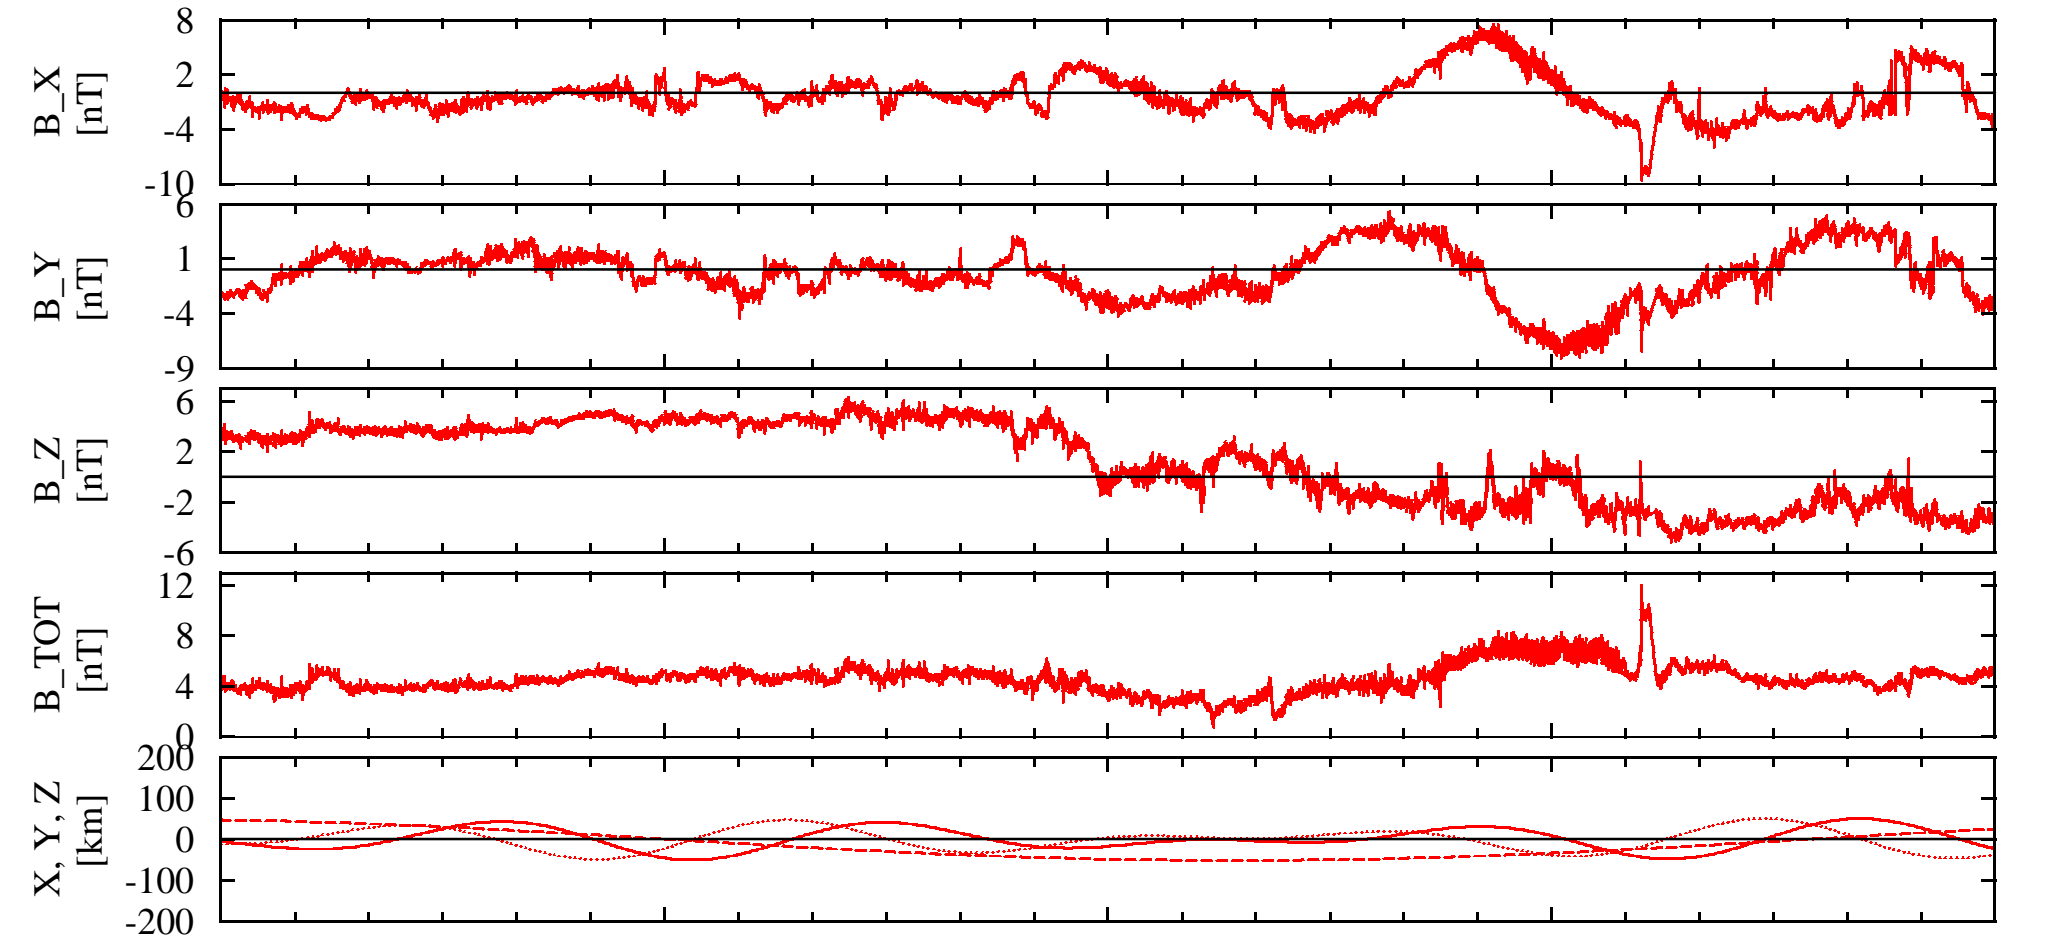

Eros Body-Fixed Coordinates

DOY: 150 00:00	06:00	12:00	18:00	00:00	
2000-May-29					
TIME					
EBF_X	-6	-45	-17	9	-23
EBF_Y	-11	-22	4	-38	-37
EBF_Z	48	1	-48	-34	26