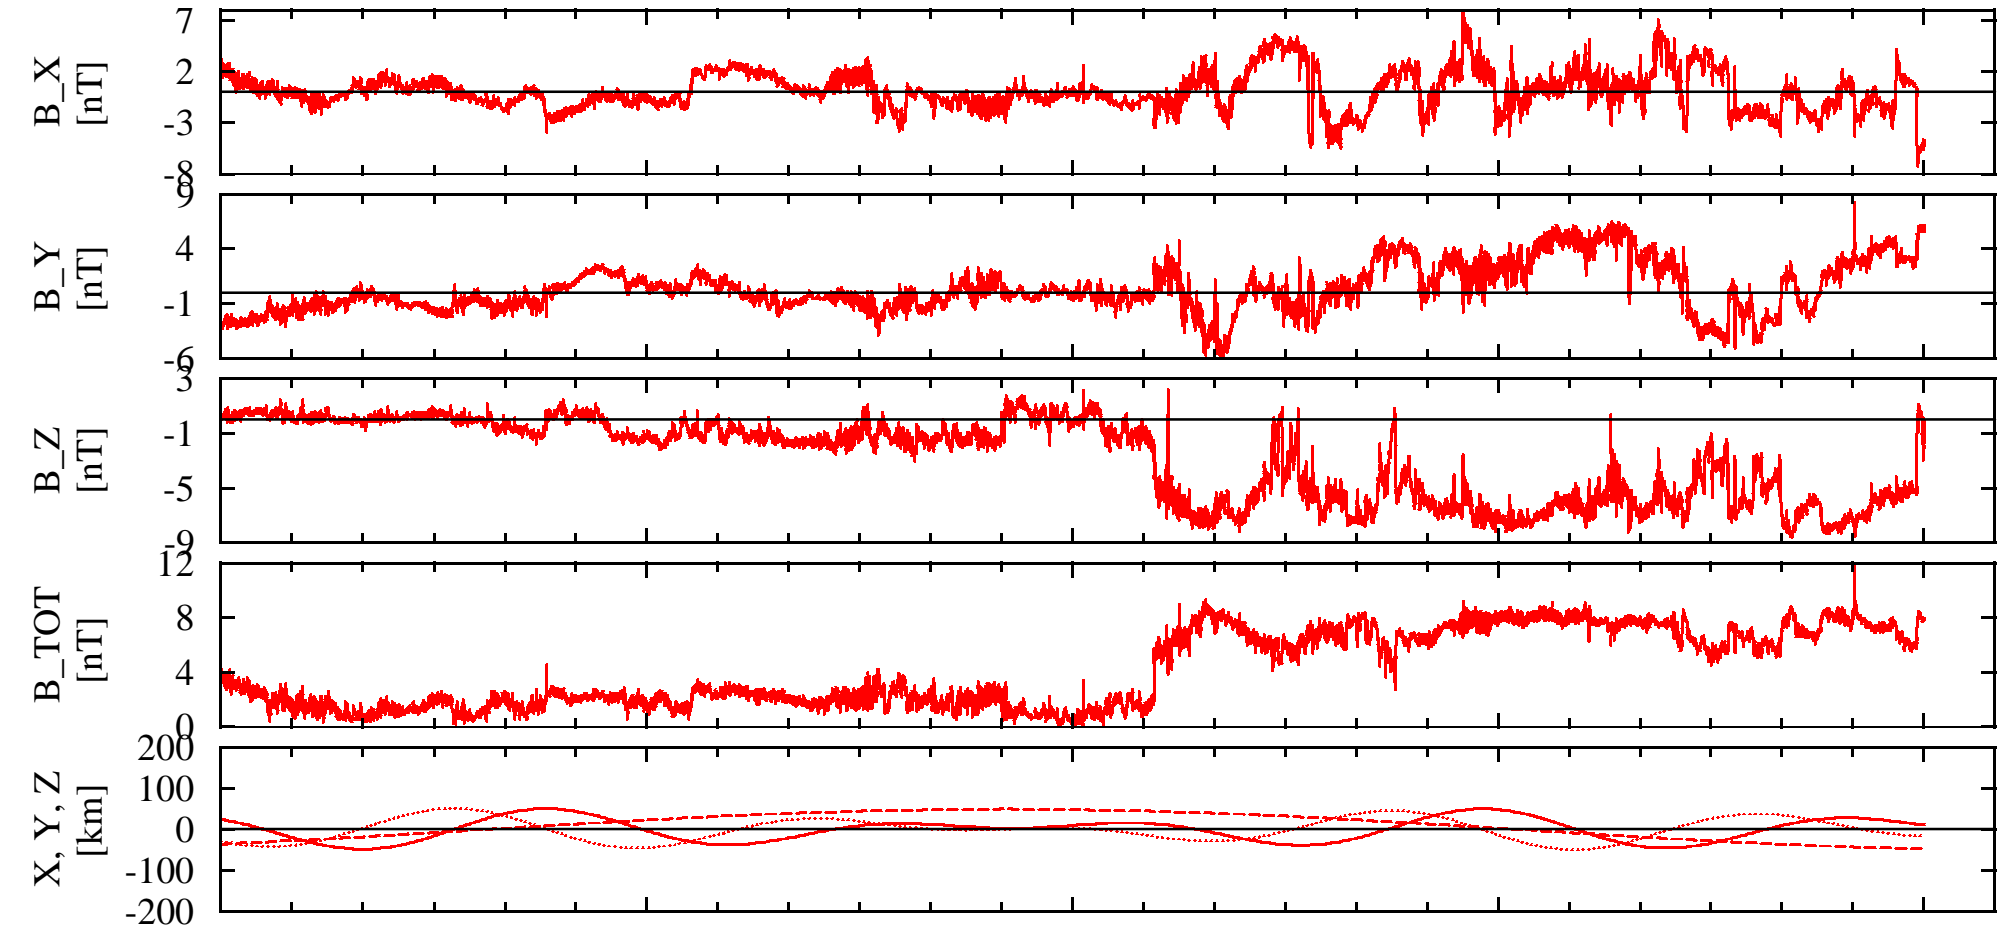

# Eros Body-Fixed Coordinates

DOY: 147 00:00  
2000-May-26

06:00

12:00

18:00

00:00

TIME

|       |     |     |    |     |     |
|-------|-----|-----|----|-----|-----|
| EBF_X | 24  | -3  | 10 | 48  | 10  |
| EBF_Y | -29 | -45 | 3  | -14 | -16 |
| EBF_Z | -36 | 23  | 48 | 3   | -48 |