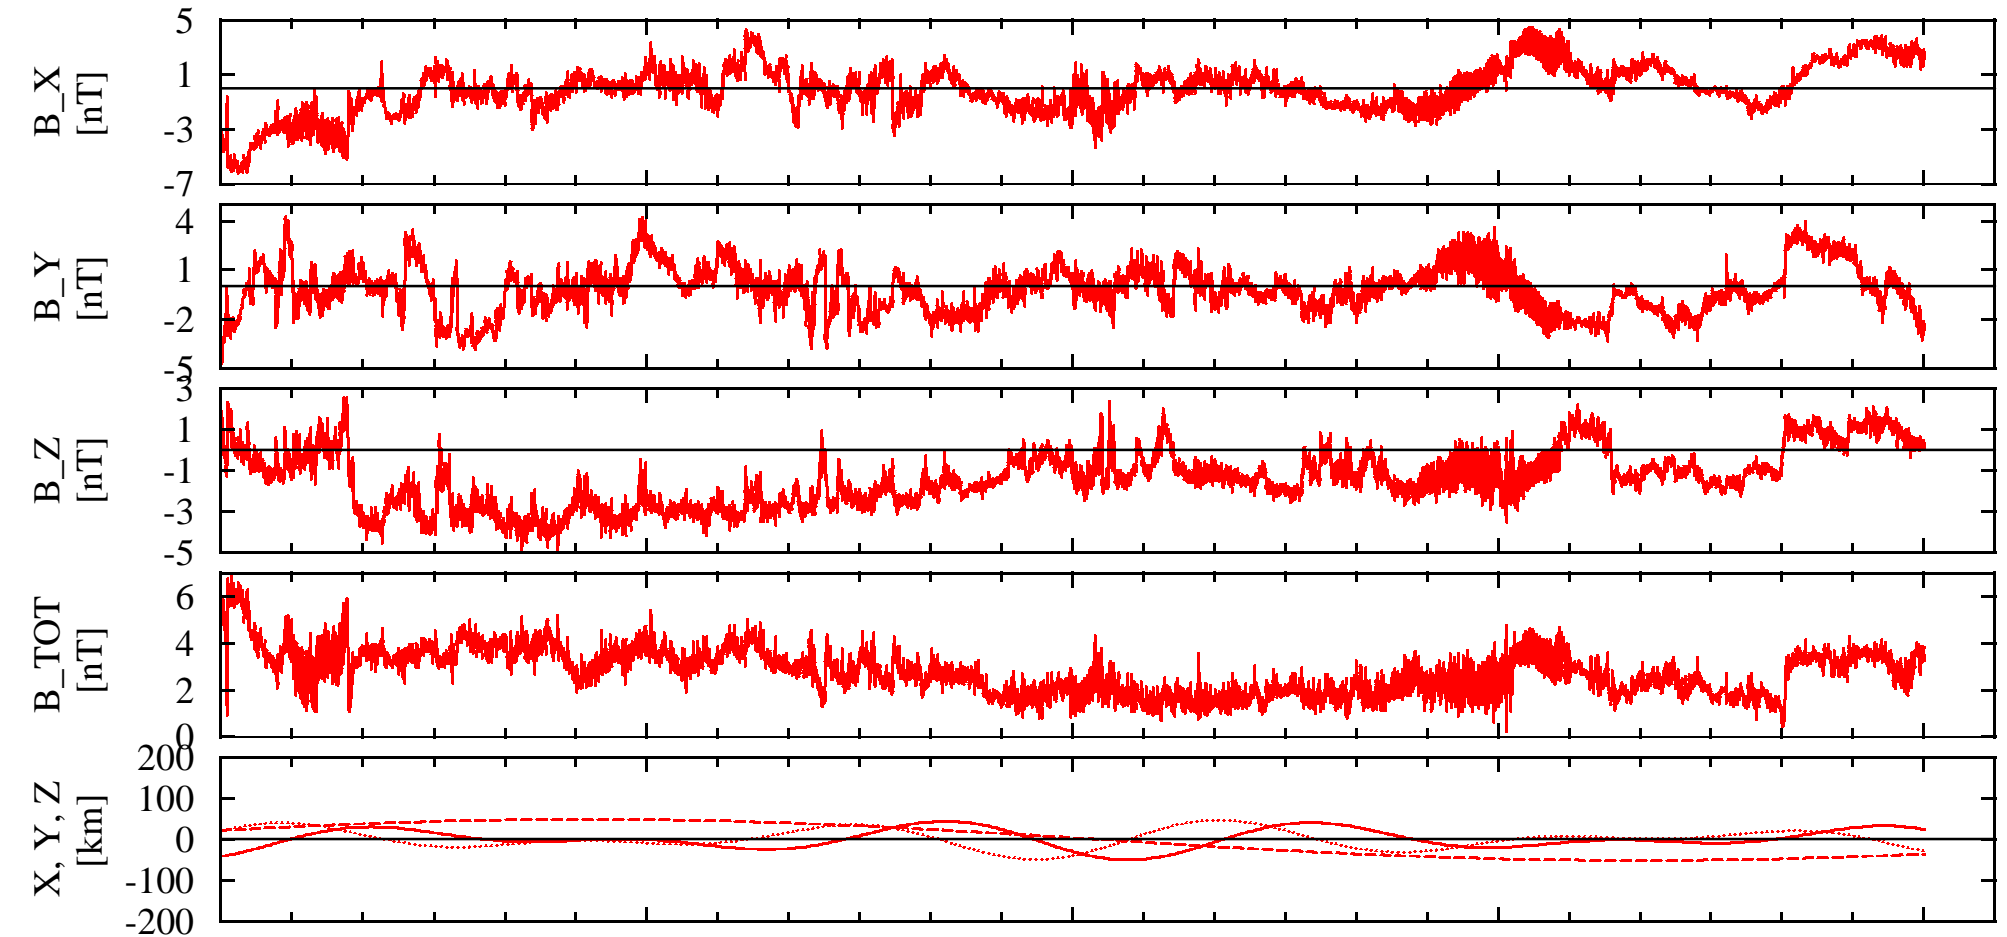

Eros Body-Fixed Coordinates

DOY: 146 00:00
2000-May-25

06:00

12:00

18:00

00:00

TIME

EBF_X	-41	-1	-30	-19	24
EBF_Y	19	-9	-40	-4	-29
EBF_Z	22	48	4	-47	-36