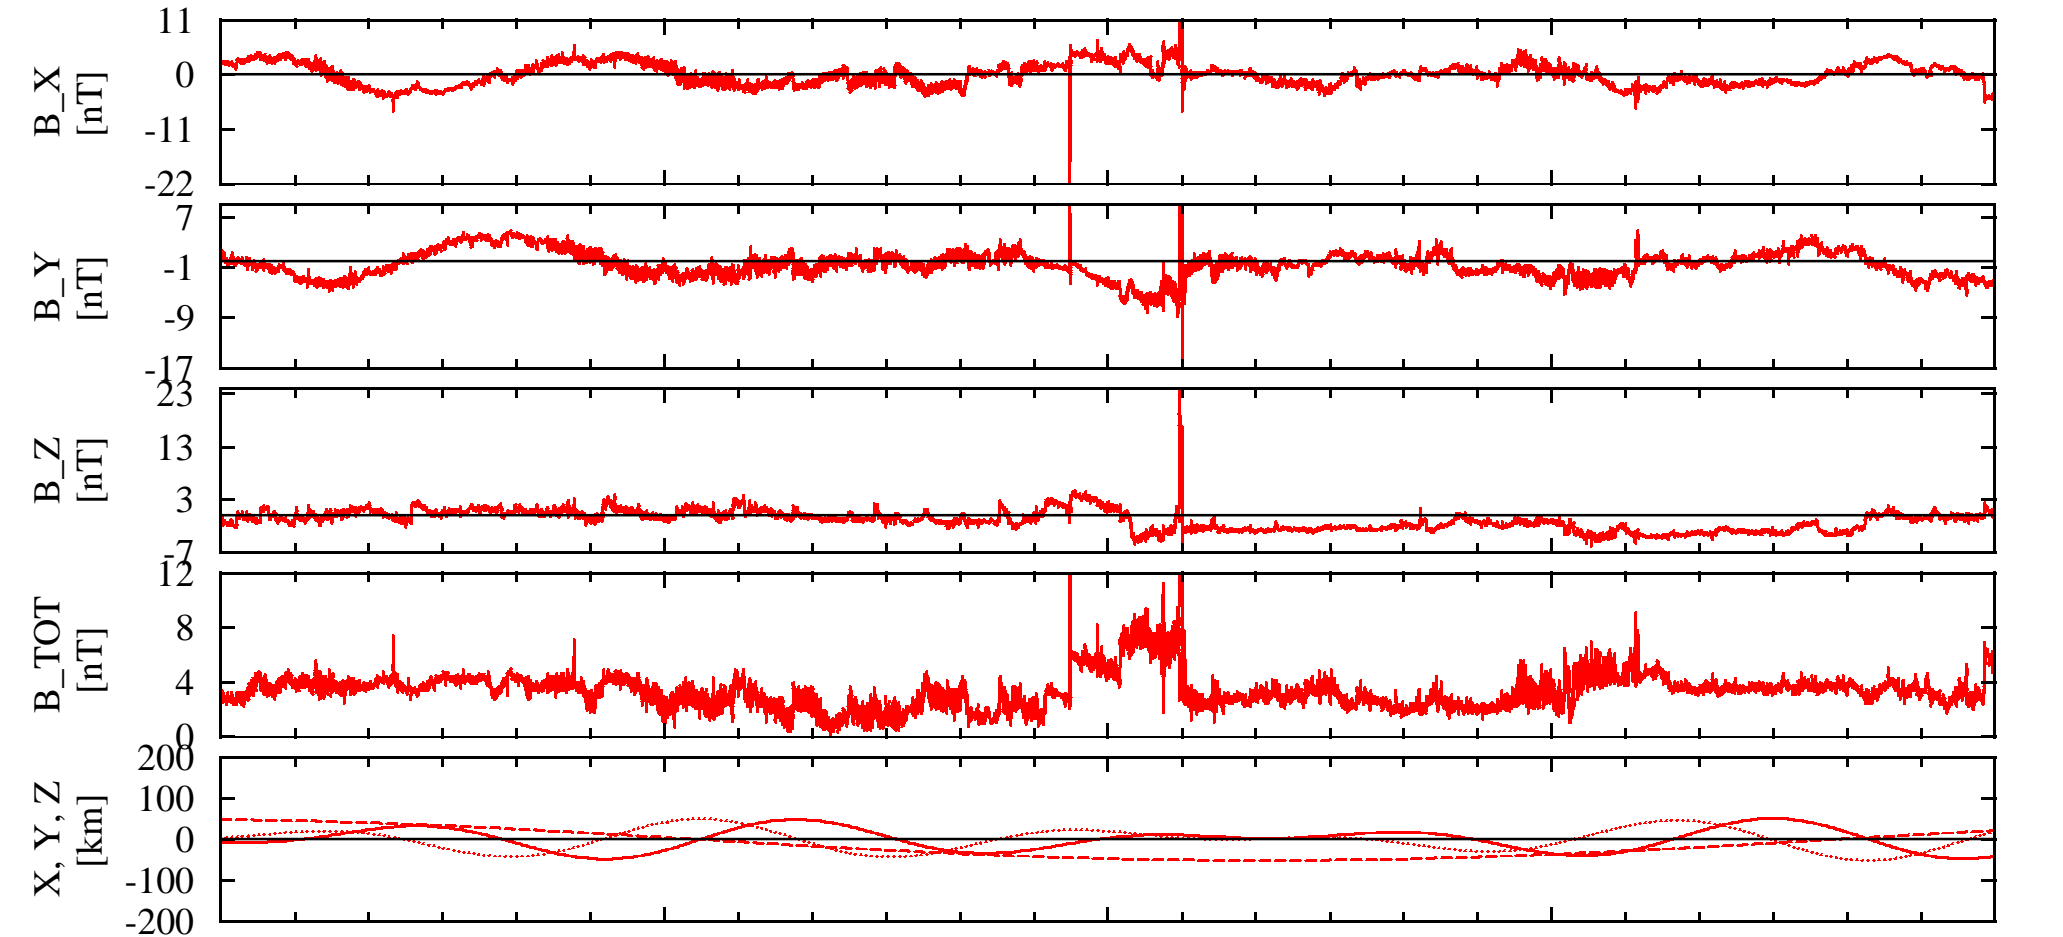

Eros Body-Fixed Coordinates

DOY: 145 00:00
2000-May-24

06:00

12:00
TIME

18:00

00:00

EBF_X	-7	-27	3	-35	-42
EBF_Y	4	42	20	-13	19
EBF_Z	49	5	-47	-36	22