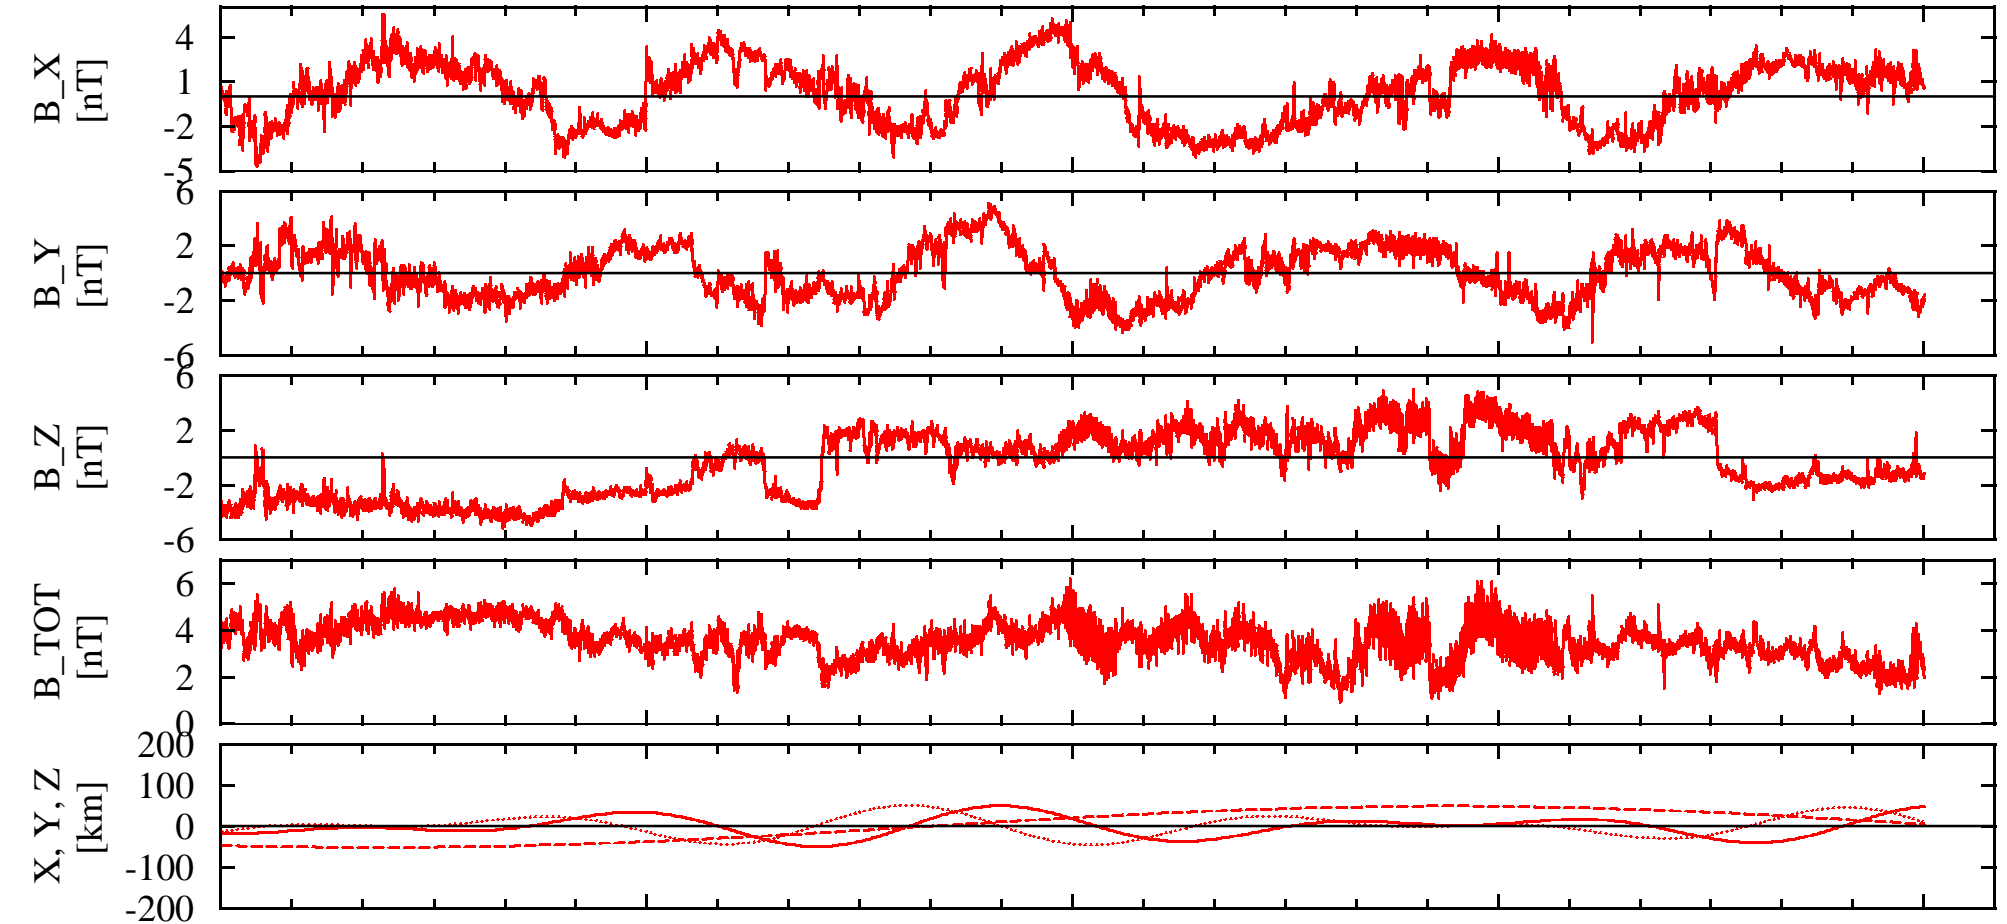

Eros Body-Fixed Coordinates

DOY: 143 00:00
2000-May-22

06:00

12:00

18:00

00:00

TIME

EBF_X	-17	34	18	6	49
EBF_Y	-13	-13	-43	5	10
EBF_Z	-47	-37	21	49	5