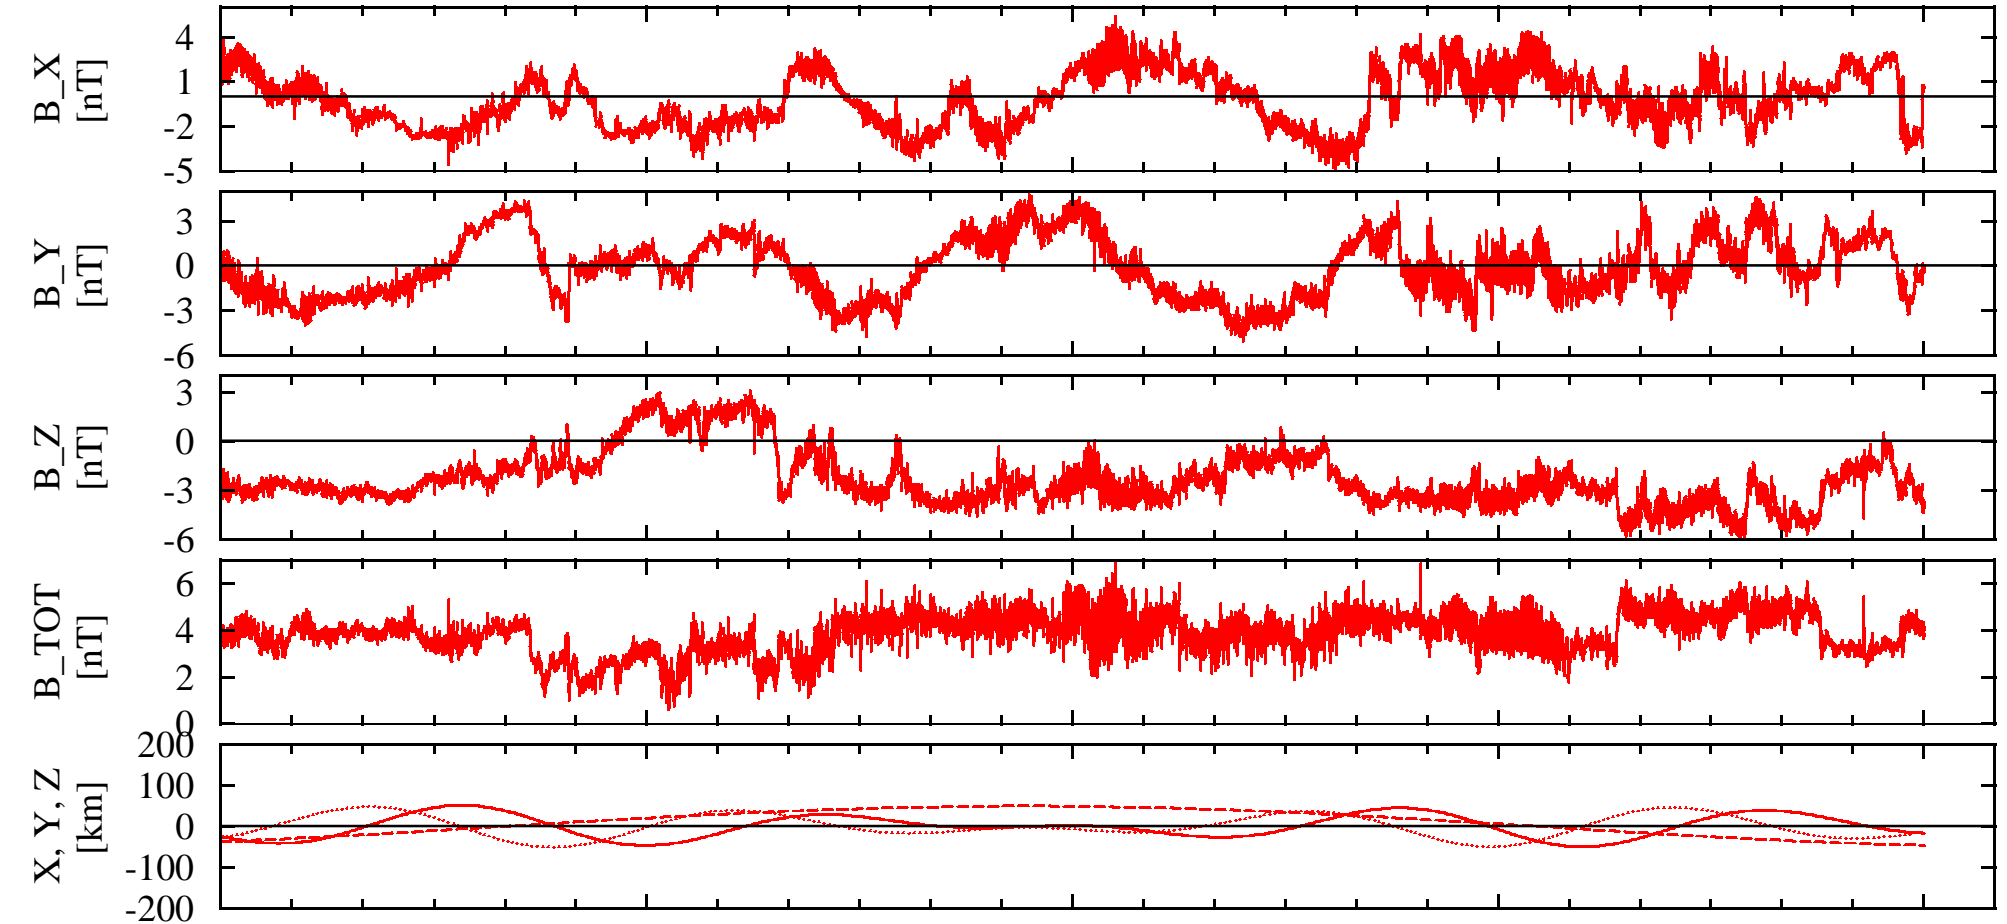

# Eros Body-Fixed Coordinates

DOY: 142 00:00  
2000-May-21

06:00

12:00

18:00

00:00

TIME

EBF_X	-25	-47	2	-8	-17
EBF_Y	-26	-2	-7	-49	-13
EBF_Z	-37	20	49	6	-47