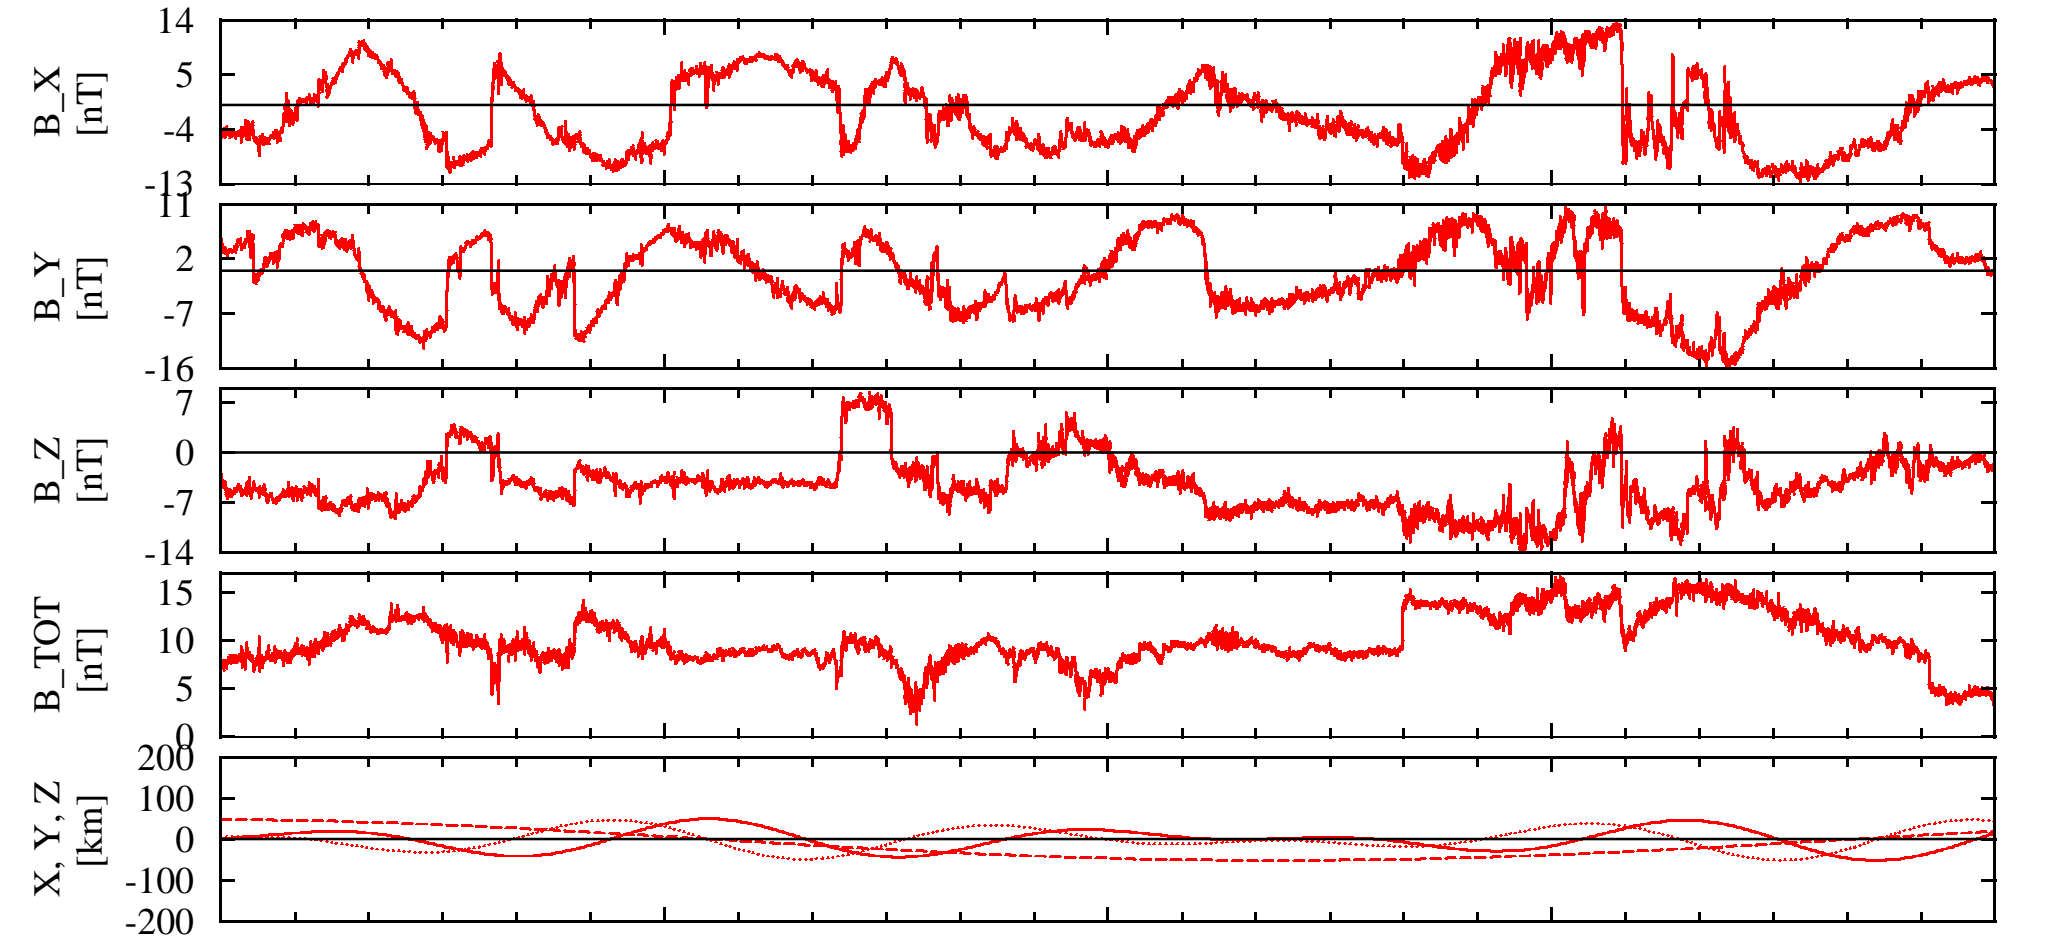

Eros Body-Fixed Coordinates

DOY: 140 00:00
2000-May-19

06:00

12:00
TIME

18:00

00:00

EBF_X	3	38	22	-16	14
EBF_Y	5	31	-1	32	45
EBF_Z	49	7	-46	-38	20