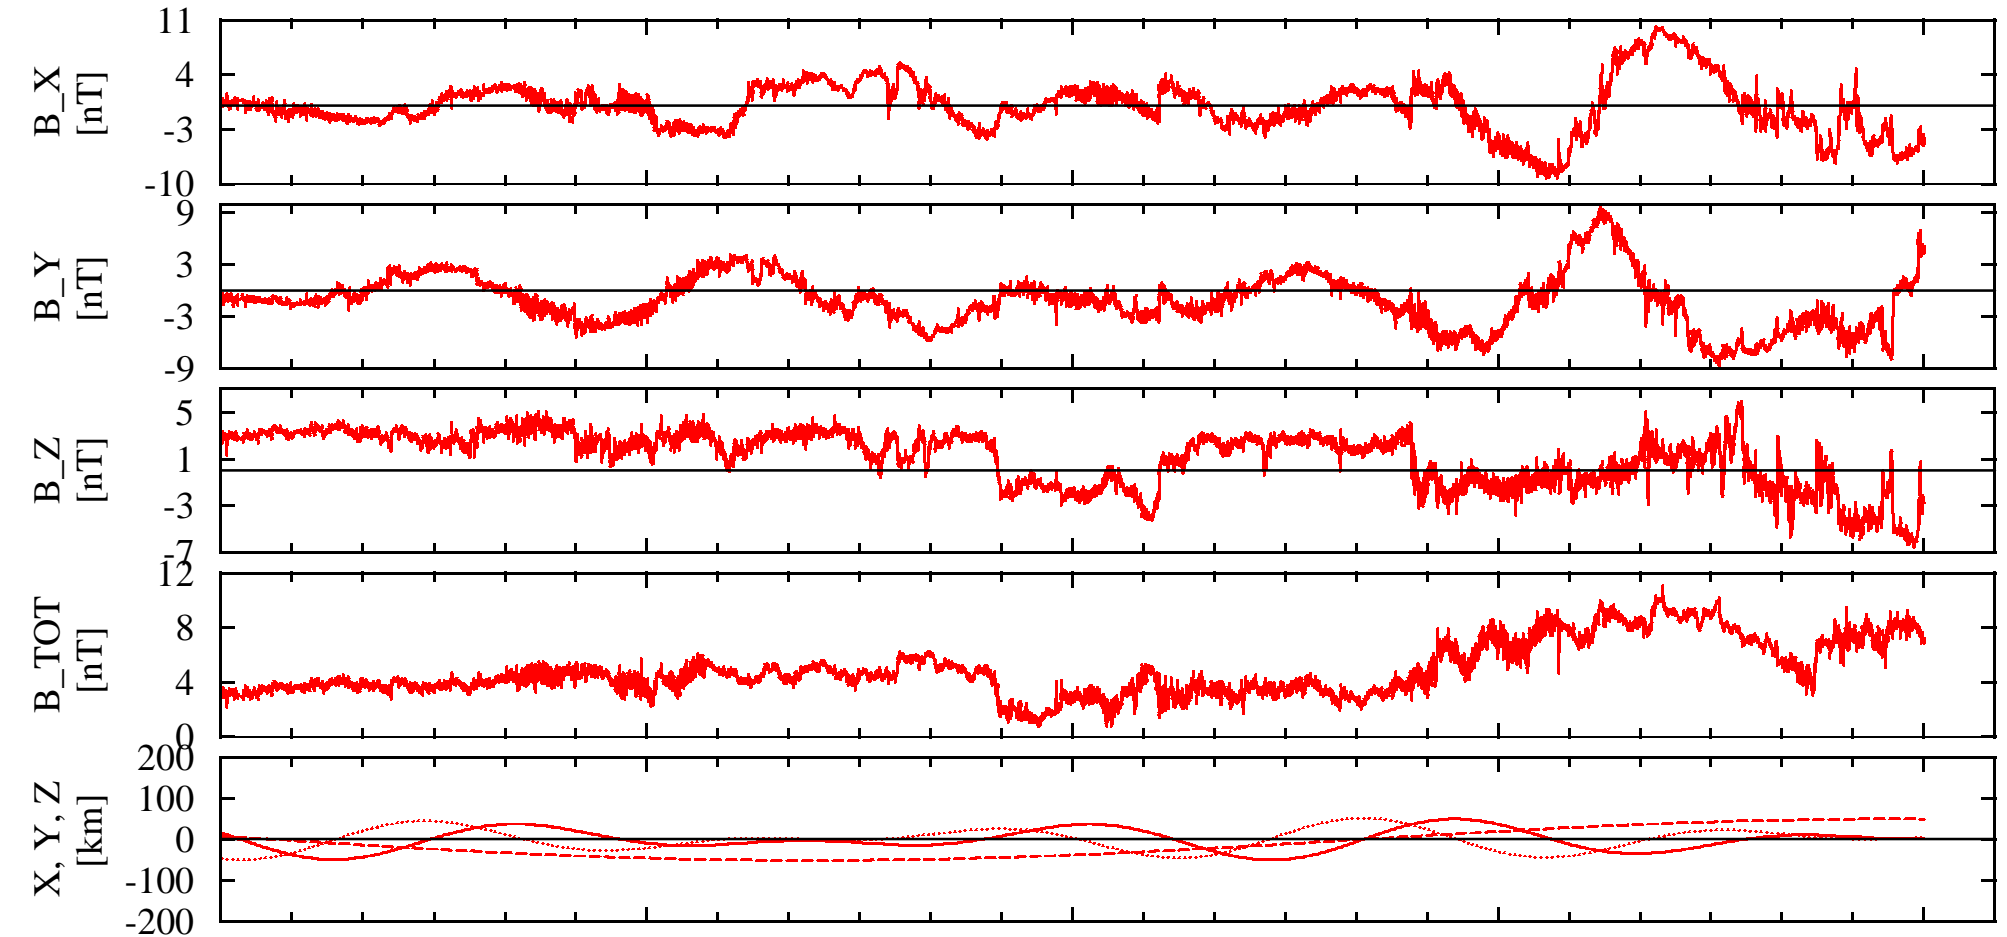

Eros Body-Fixed Coordinates

DOY: 139 00:00
2000-May-18

06:00

12:00

18:00

00:00

TIME

EBF_X	15	-9	35	37	3
EBF_Y	-47	-21	4	-30	5
EBF_Z	8	-46	-38	20	49