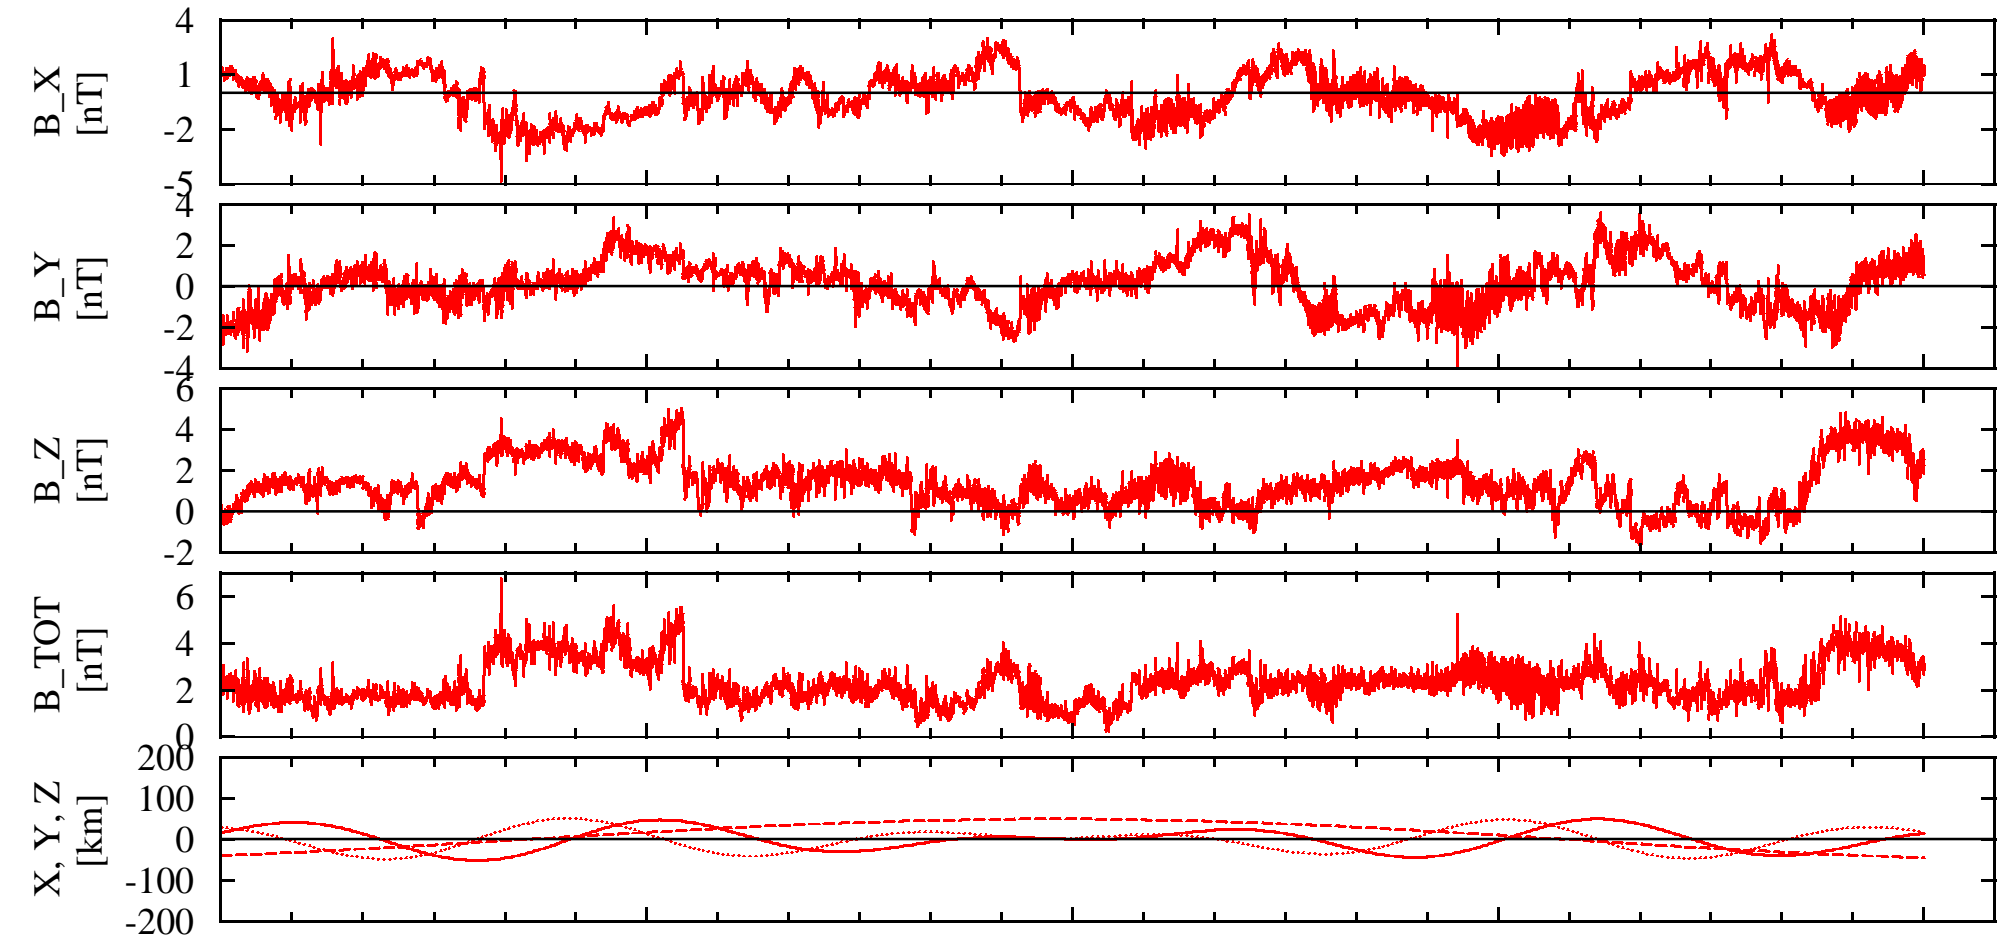

Eros Body-Fixed Coordinates

DOY: 132 00:00
2000-May-11

06:00

12:00

18:00

00:00

TIME

EBF_X	16	47	0	-4	15
EBF_Y	30	14	3	48	19
EBF_Z	-39	17	49	10	-45