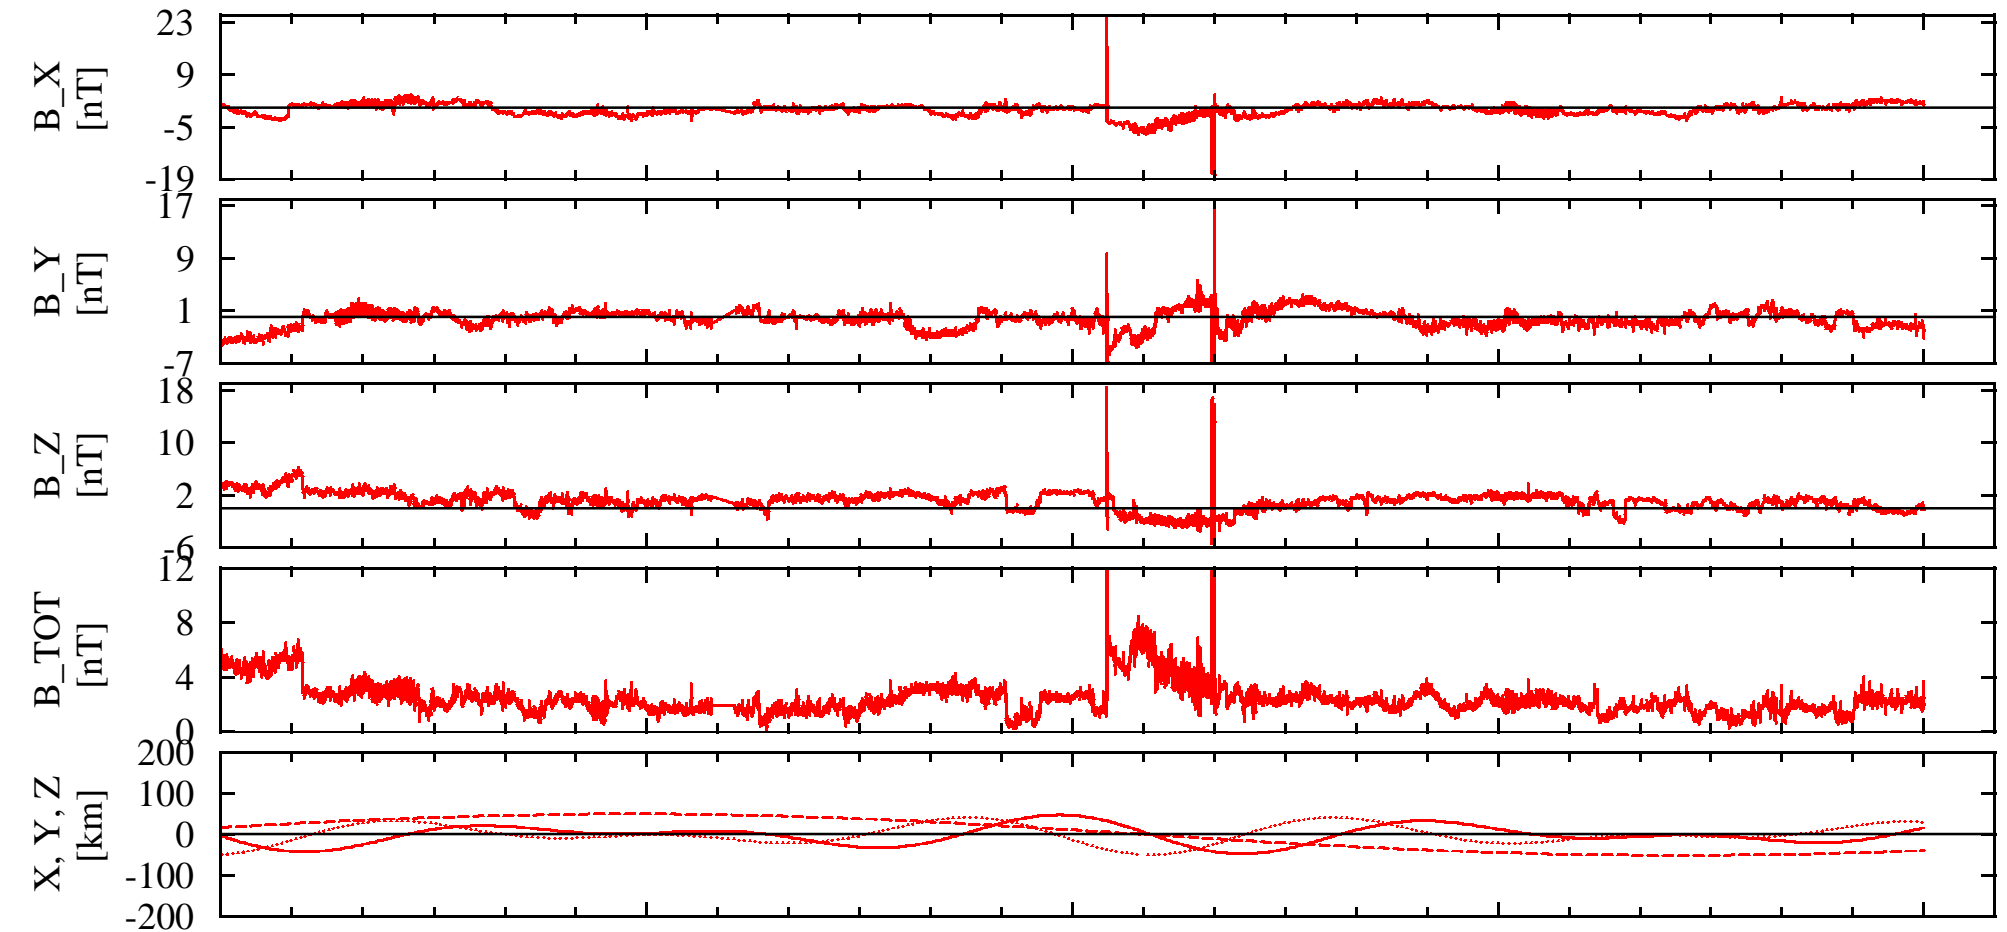

Eros Body-Fixed Coordinates

DOY: 131 00:00
2000-May-10

06:00

12:00

18:00

00:00

TIME

EBF_X	-4	3	47	13	16
EBF_Y	-49	-2	-13	-21	30
EBF_Z	17	50	11	-44	-39