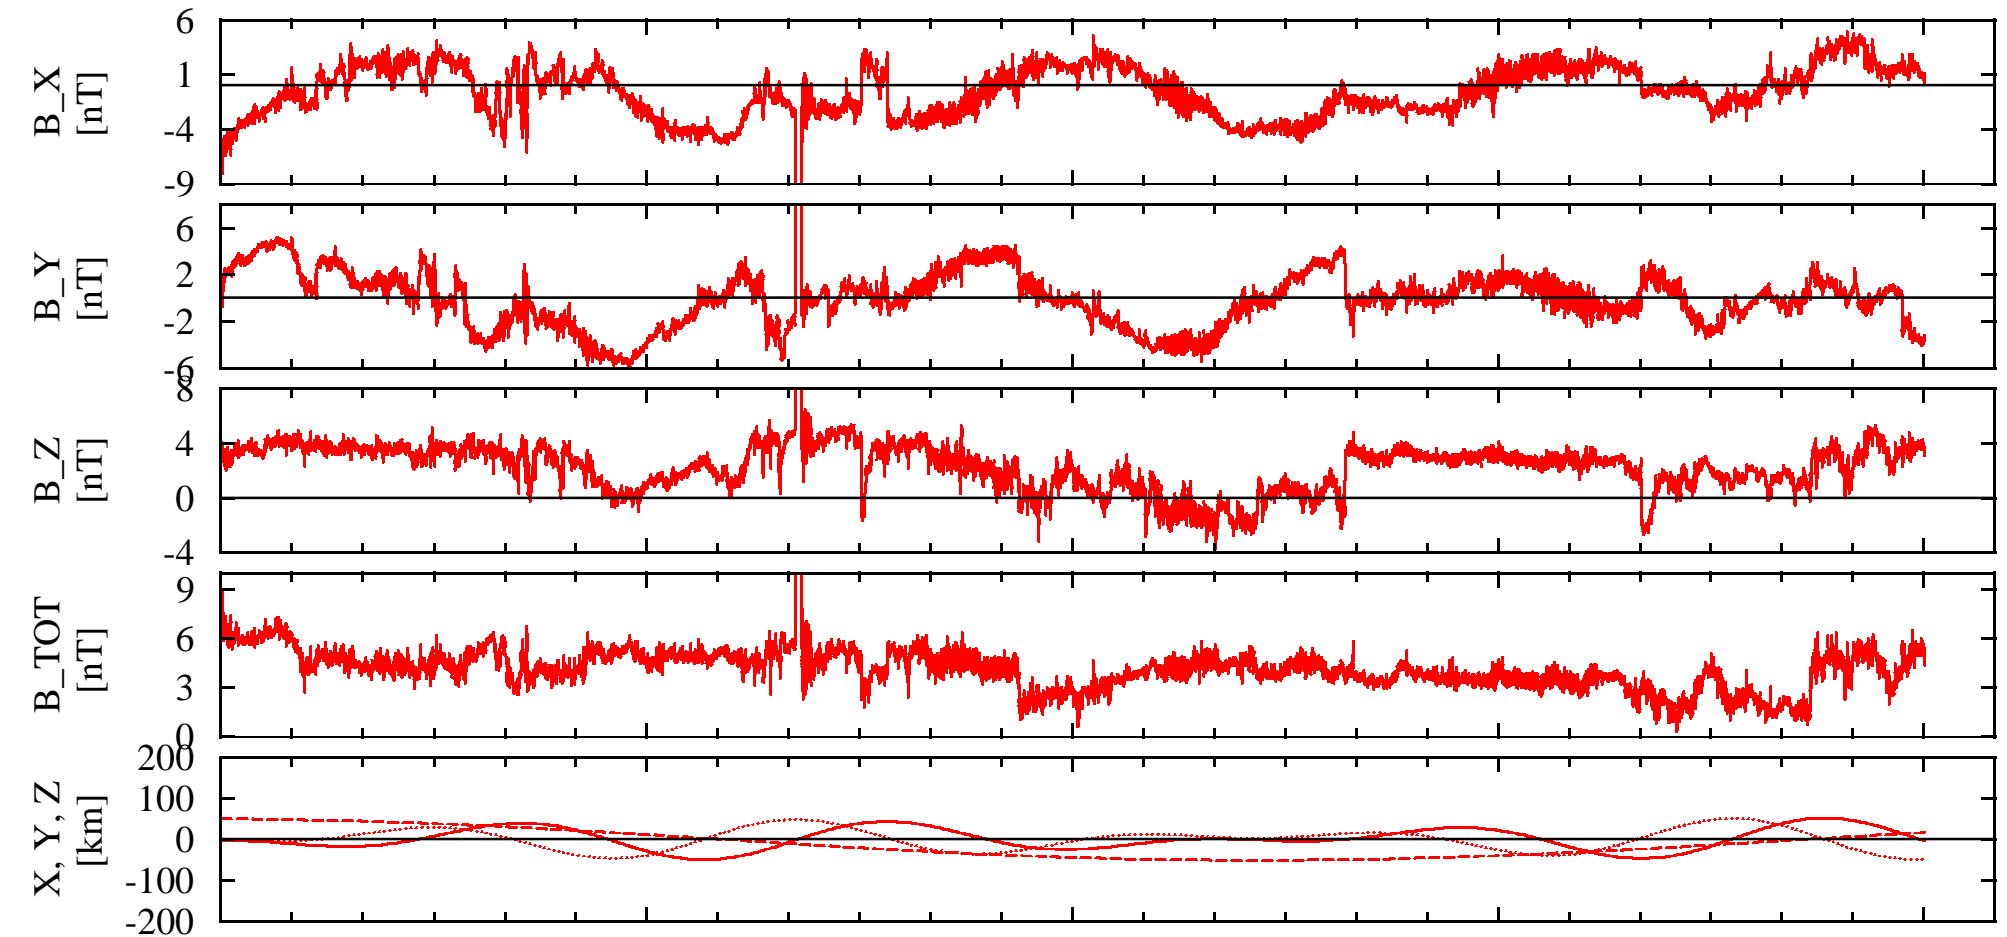

# Eros Body-Fixed Coordinates

DOY: 130 00:00  
2000-May-9

06:00

12:00

18:00

00:00

TIME

EBF_X	-3	-29	-24	22	-3
EBF_Y	-1	-39	-4	-26	-49
EBF_Z	50	12	-44	-40	17