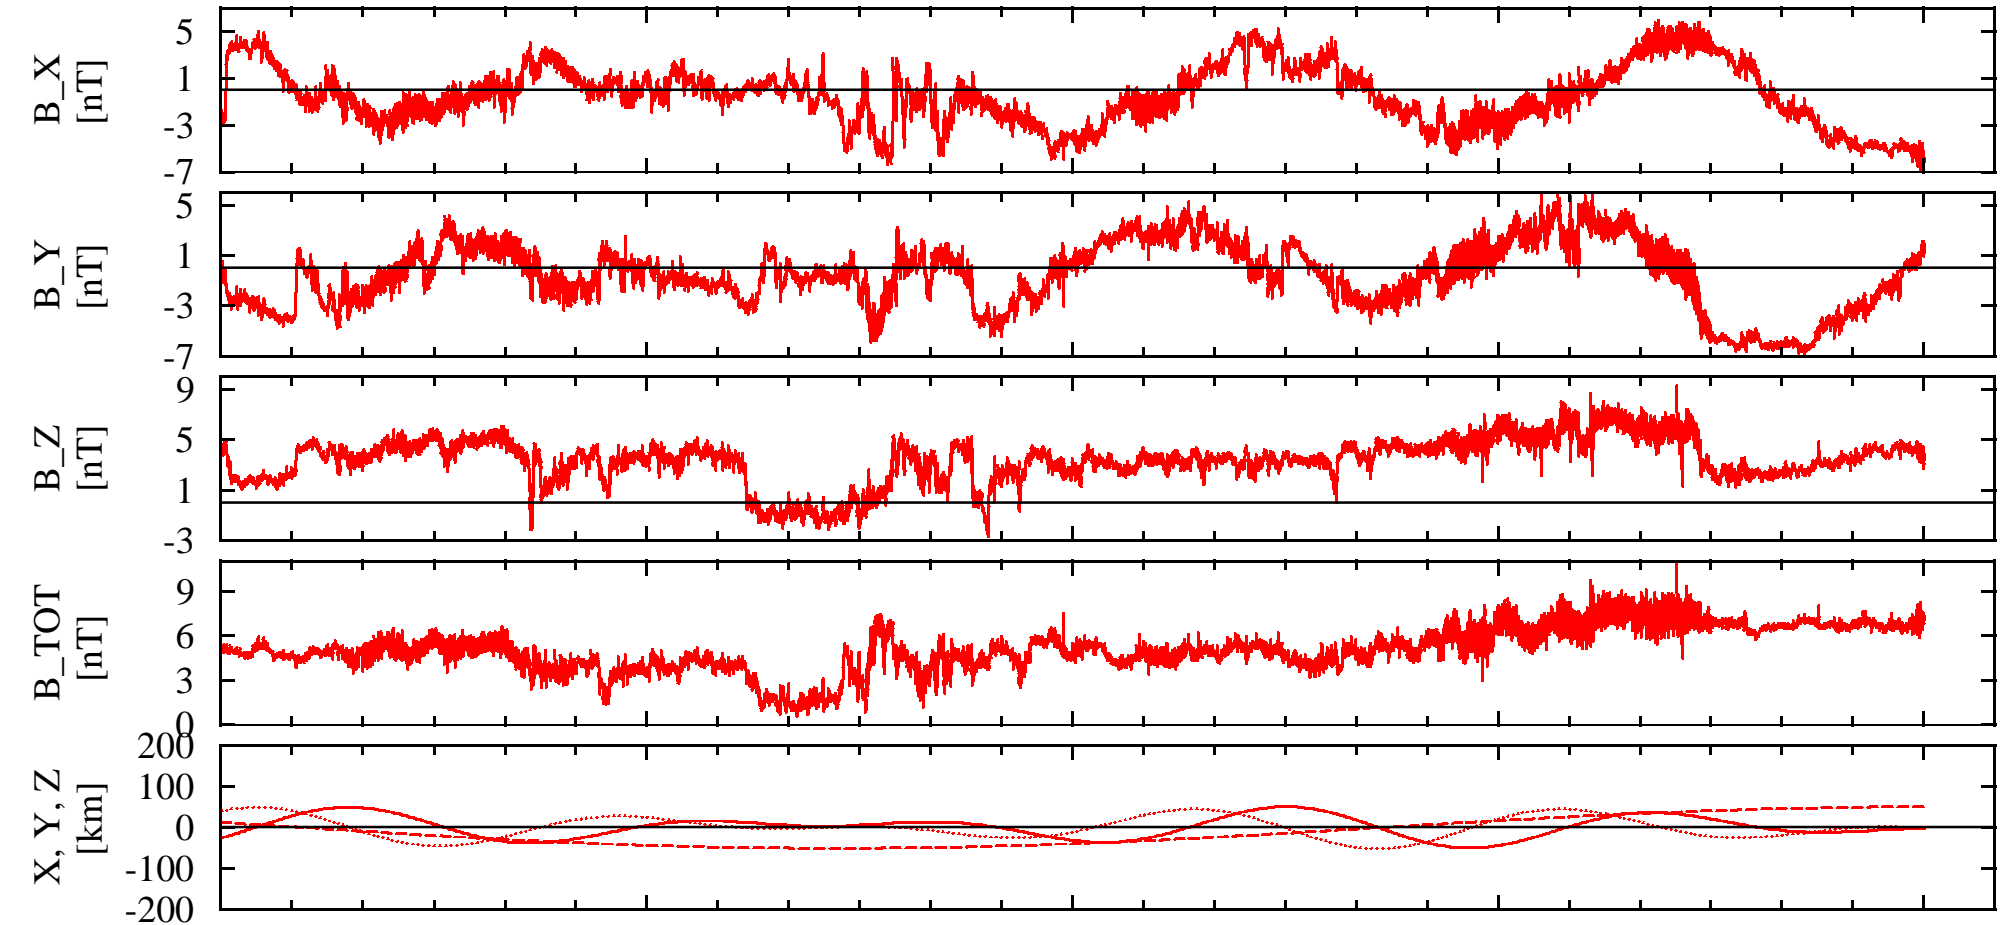

Eros Body-Fixed Coordinates

DOY: 129 00:00
2000-May-8

06:00

12:00

18:00

00:00

TIME

EBF_X	-26	5	-31	-44	-3
EBF_Y	41	25	-11	21	-1
EBF_Z	12	-44	-40	16	50