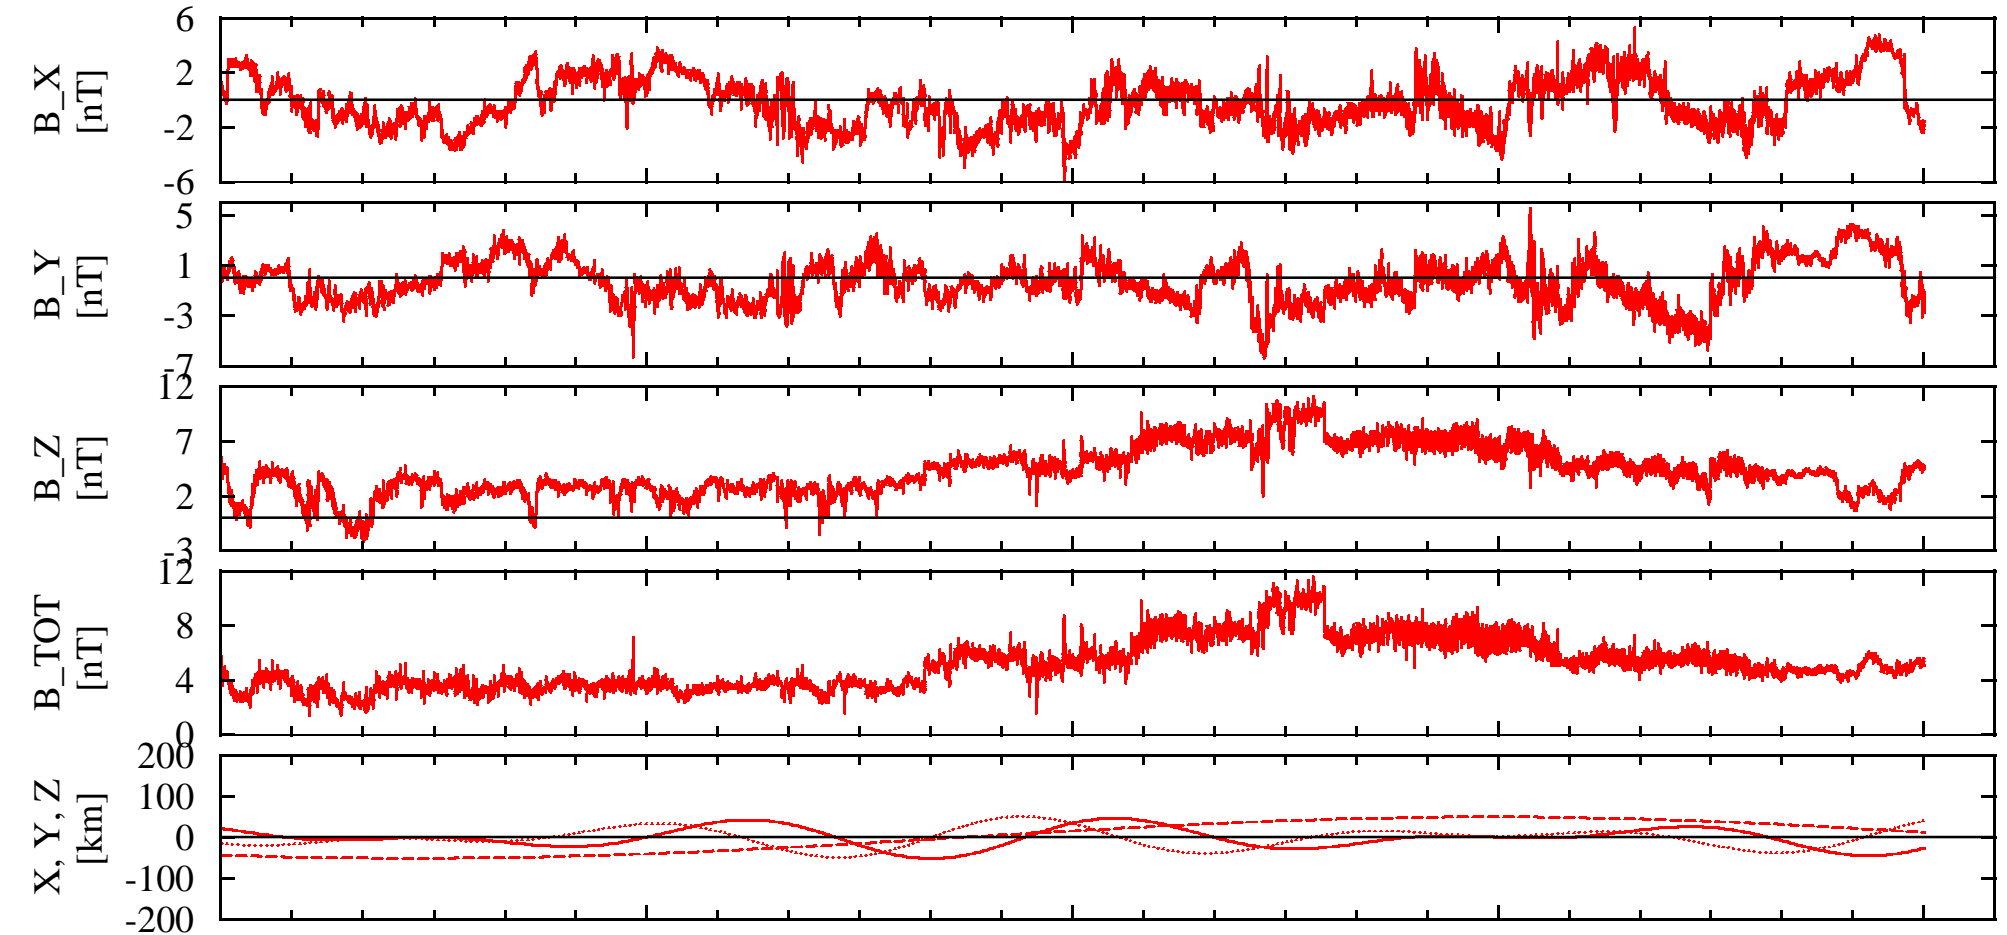

Eros Body-Fixed Coordinates

DOY: 128 00:00
2000-May-7

06:00

12:00

18:00

00:00

TIME

| | | | | | |
|-------|-----|-----|----|----|-----|
| EBF_X | 22 | 0 | 35 | 0 | -26 |
| EBF_Y | -14 | 33 | 34 | 3 | 40 |
| EBF_Z | -43 | -40 | 16 | 50 | 12 |