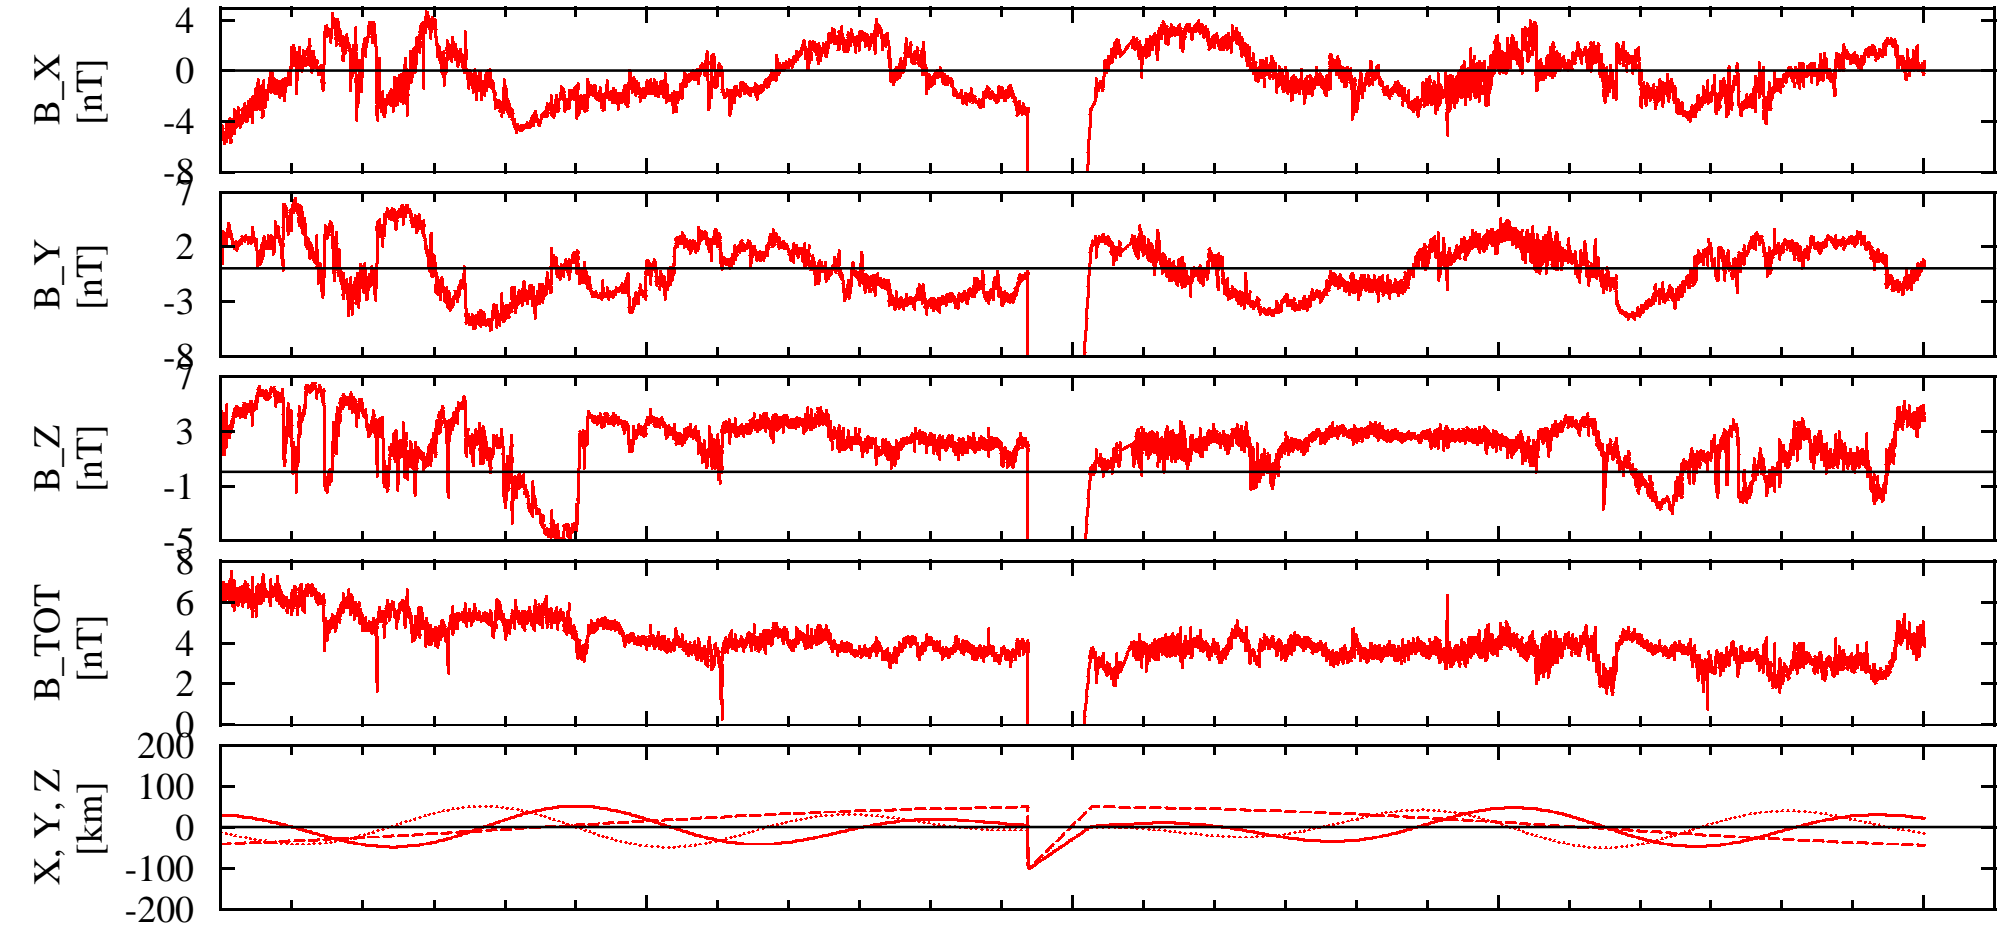

Eros Body-Fixed Coordinates

DOY: 127 00:00
2000-May-6

06:00

12:00

18:00

00:00

TIME

EBF_X	30	20	3	47	22
EBF_Y	-12	-45	-1	10	-14
EBF_Z	-40	16	50	13	-43