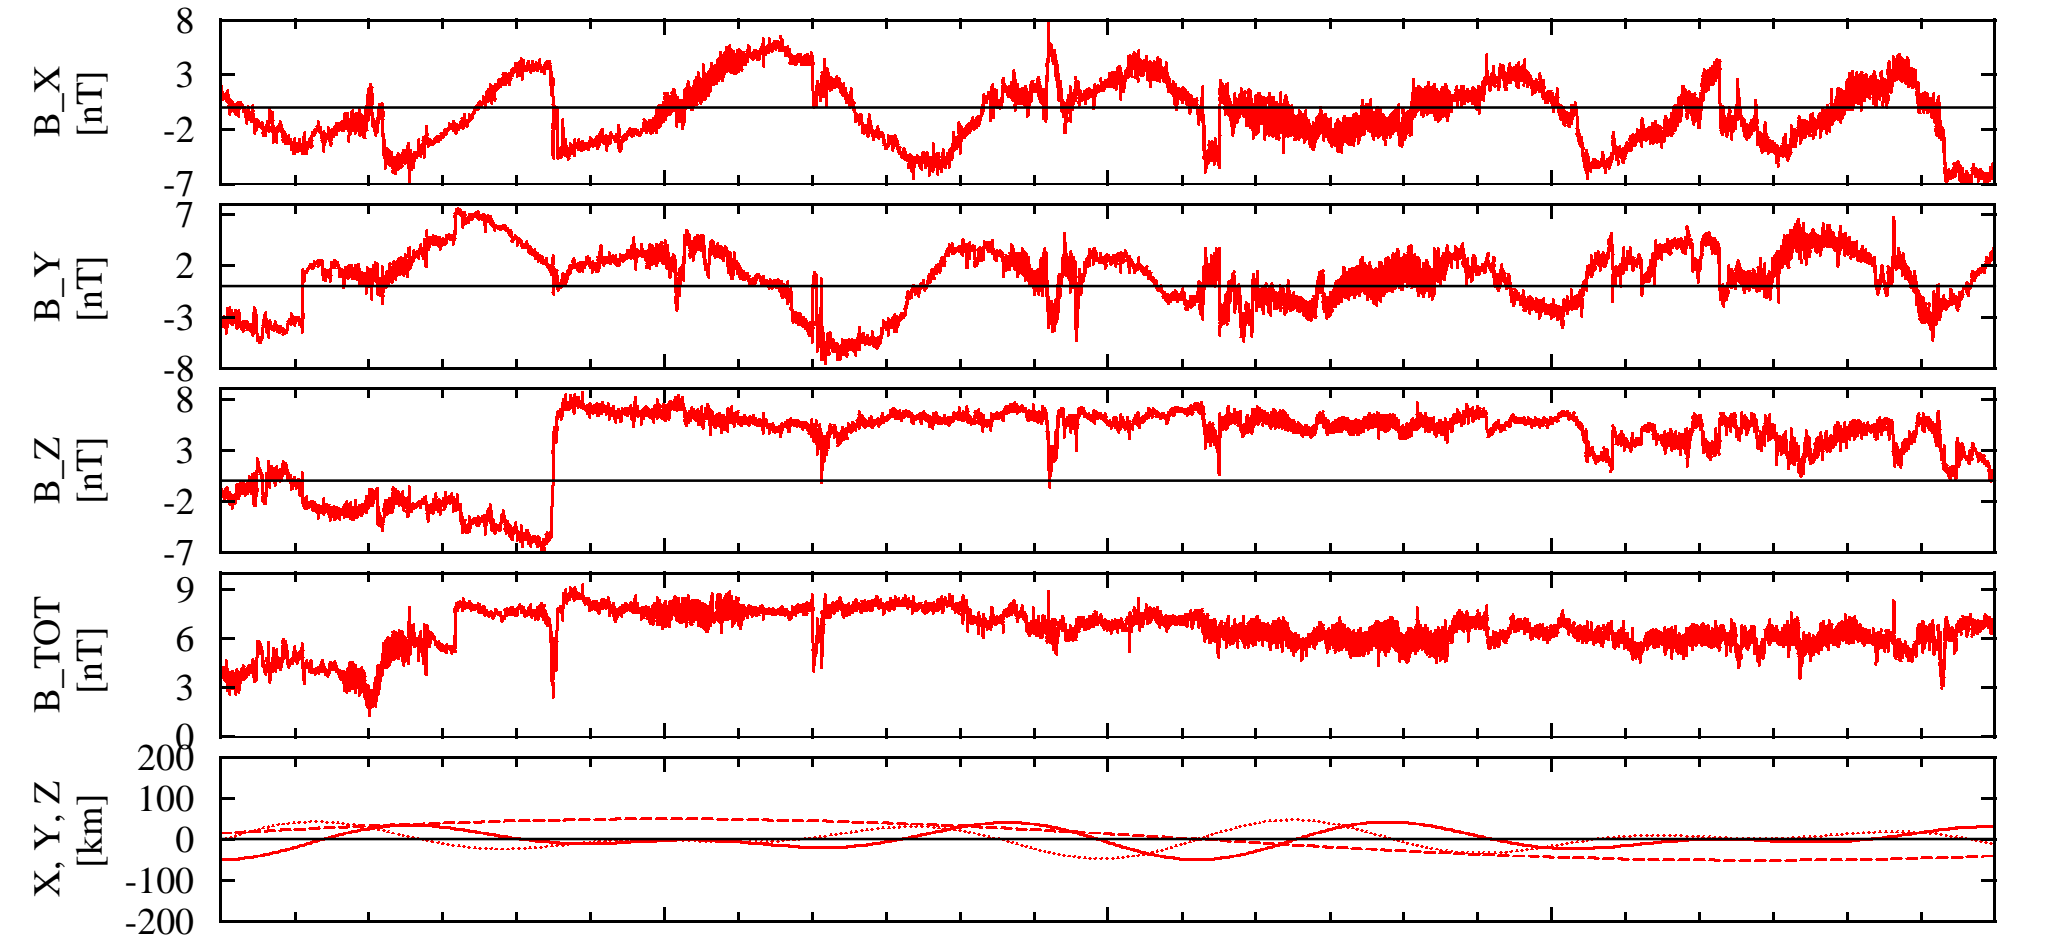

# Eros Body-Fixed Coordinates

DOY: 126 00:00  
2000-May-5

06:00

12:00  
TIME

18:00

00:00

EBF_X	-50	-3	-7	-21	30
EBF_Y	-2	-1	-47	-16	-12
EBF_Z	15	50	14	-43	-40