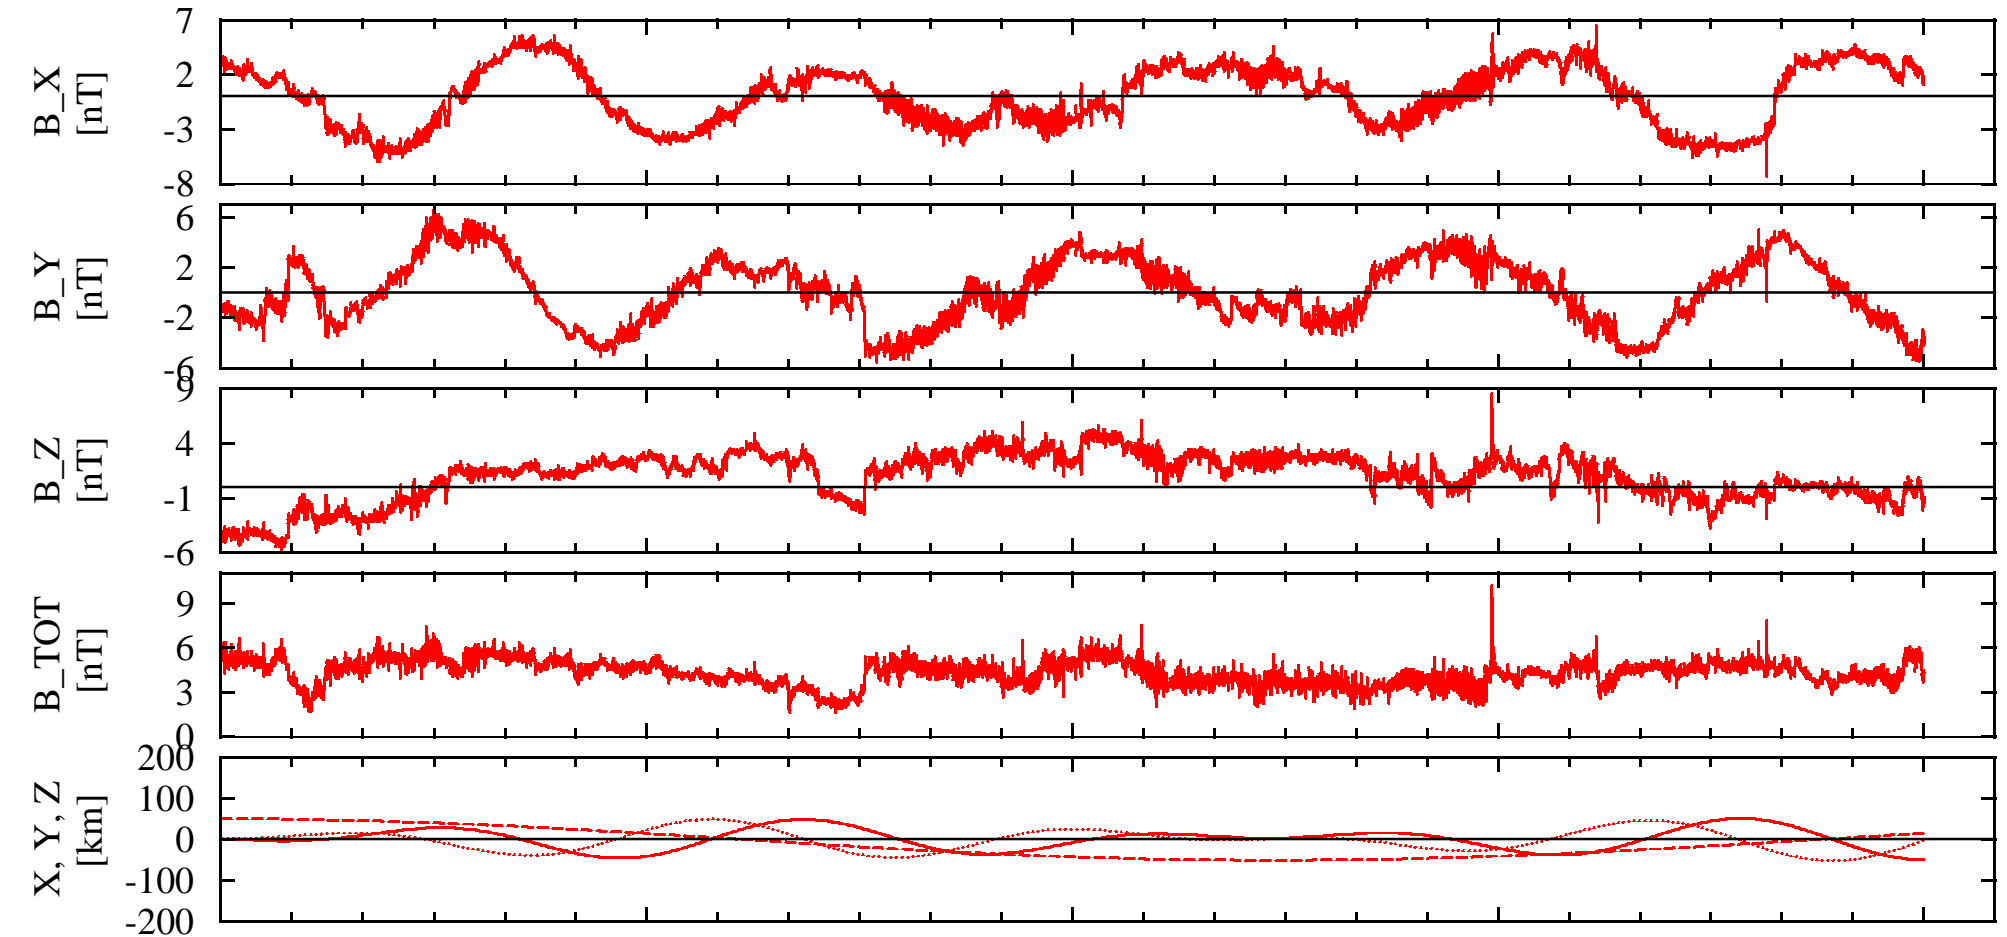

Eros Body-Fixed Coordinates

DOY: 125 00:00
2000-May-4

06:00

12:00

18:00

00:00

TIME

EBF_X	1	-41	-8	-22	-50
EBF_Y	3	23	26	-24	-3
EBF_Z	50	14	-43	-41	15