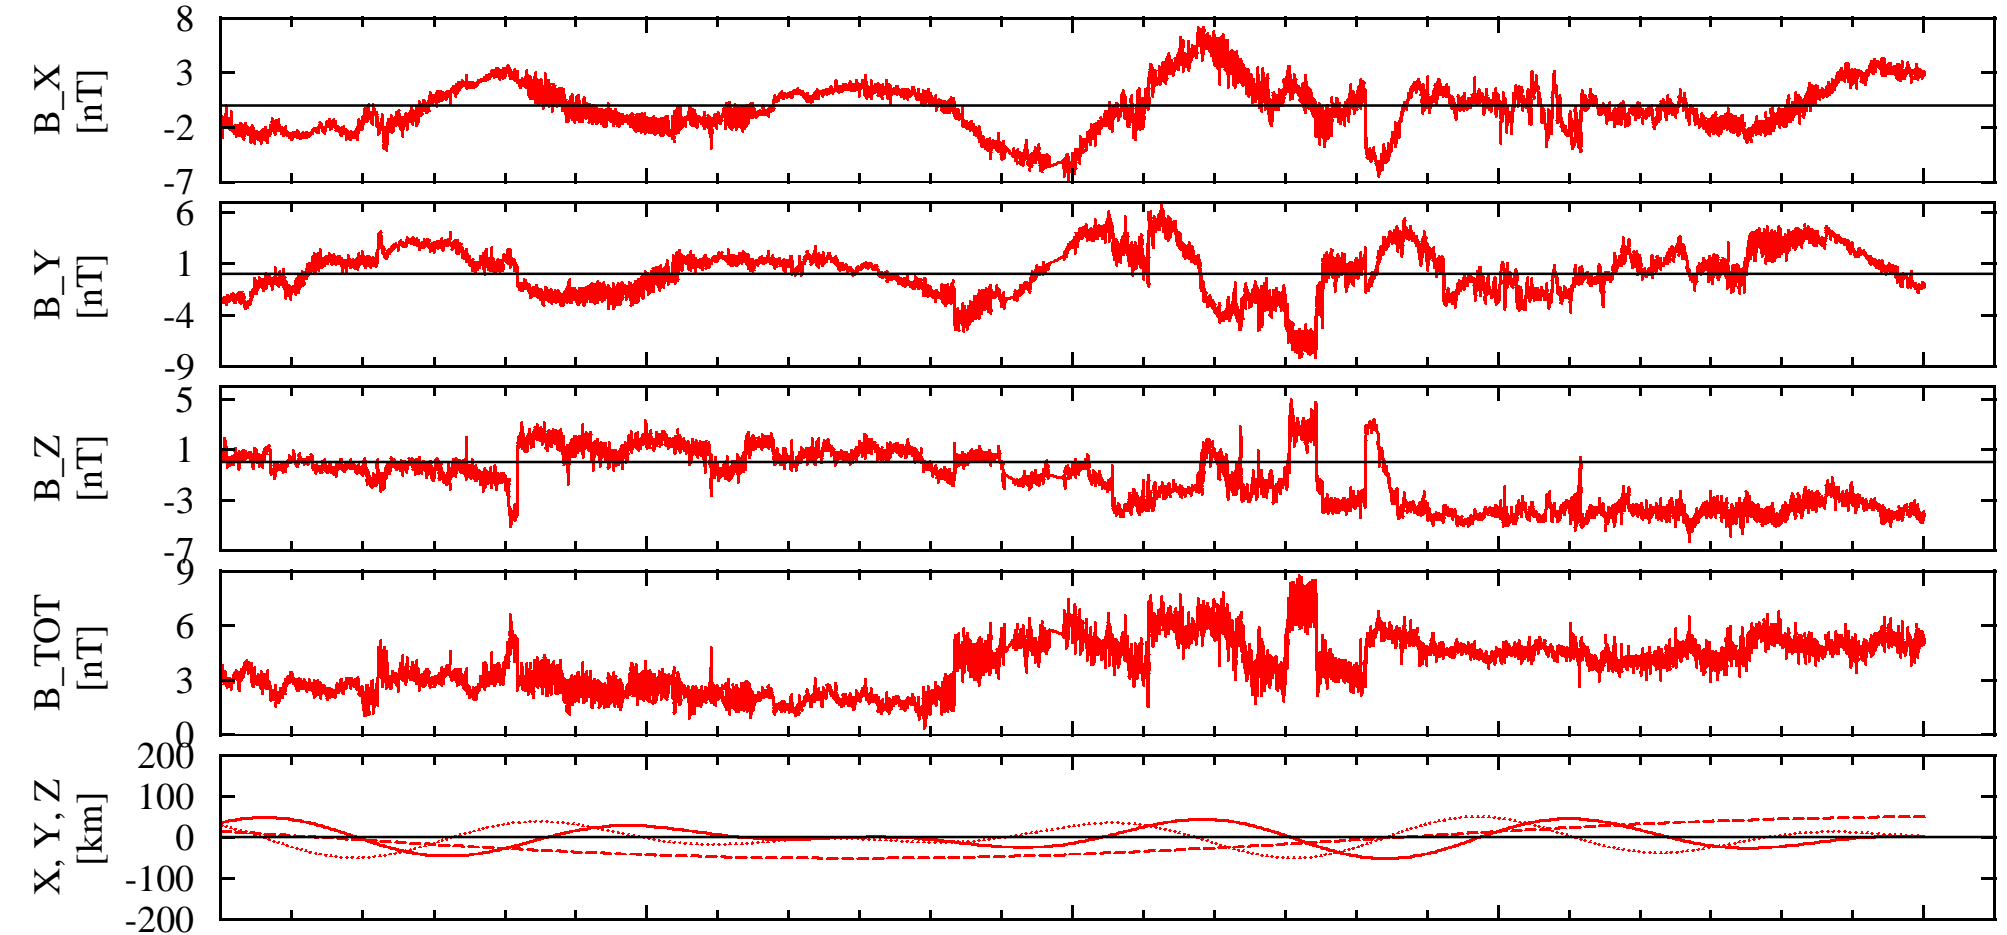

# Eros Body-Fixed Coordinates

DOY: 124 00:00  
2000-May-3

06:00

12:00

18:00

00:00

TIME

EBF_X	37	27	-14	15	1
EBF_Y	30	-2	28	47	3
EBF_Z	15	-42	-41	14	50