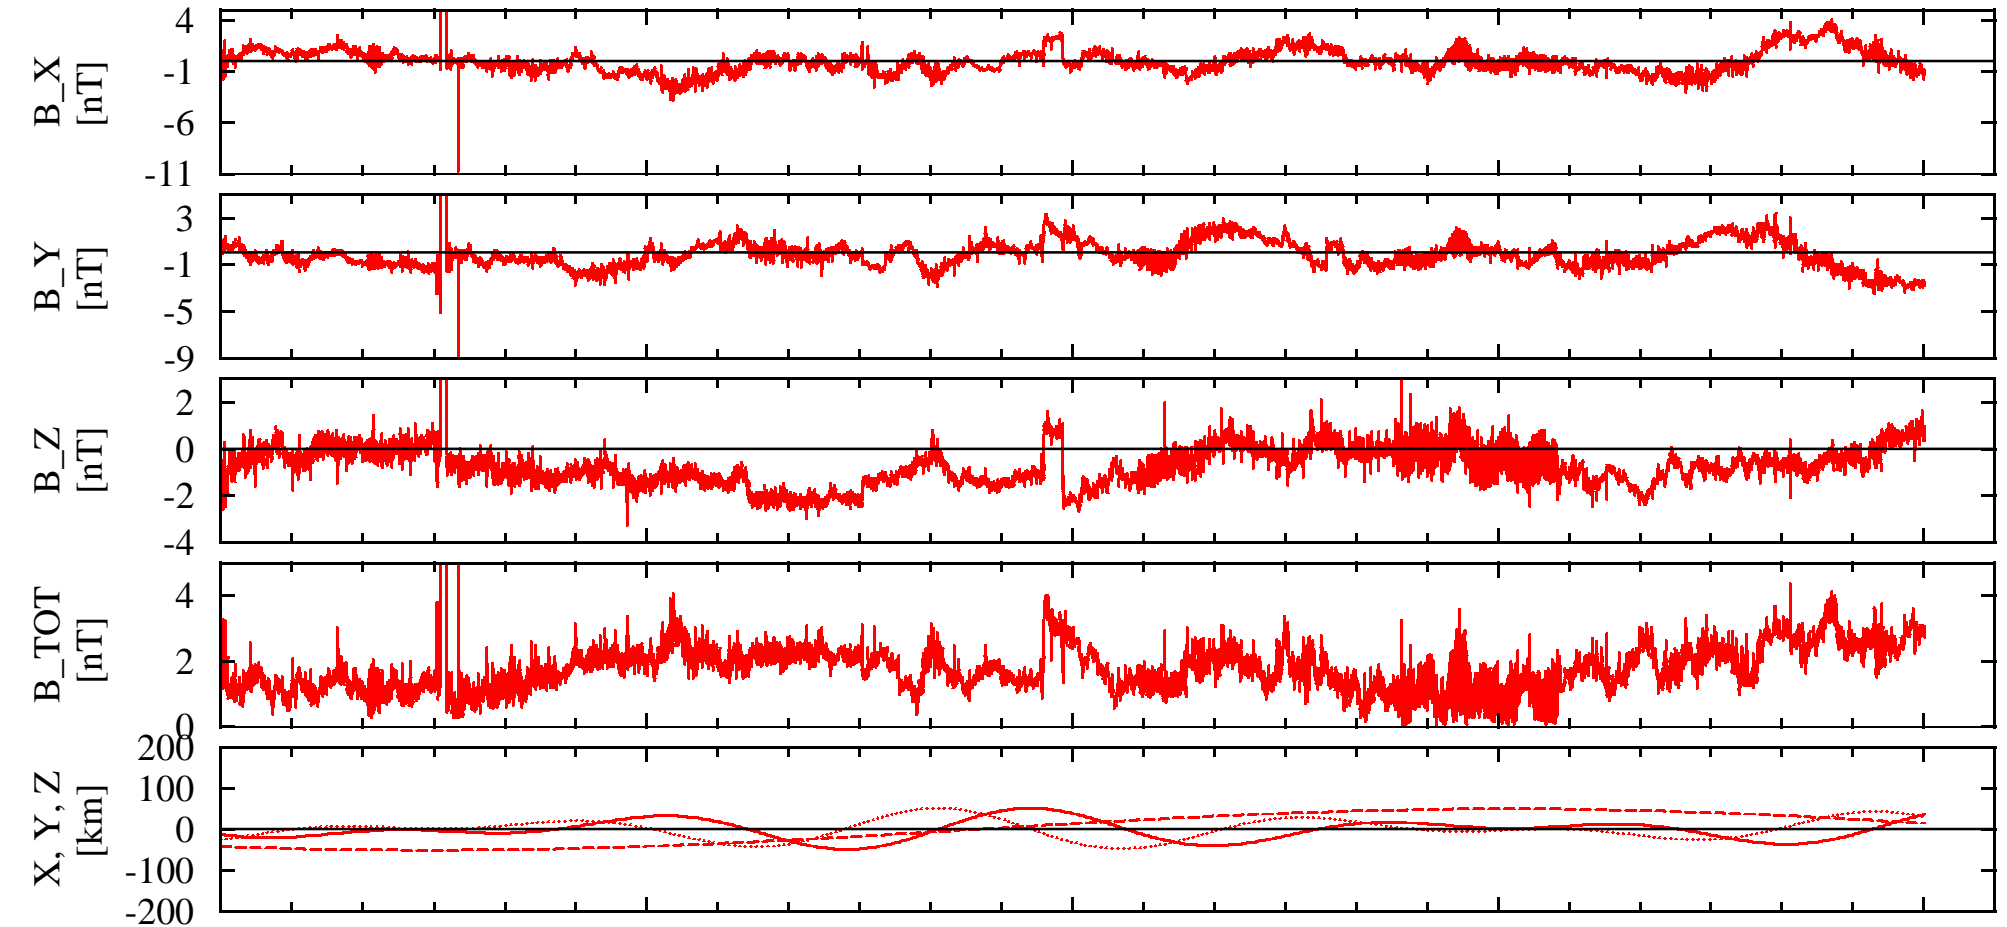

Eros Body-Fixed Coordinates

DOY: 123 00:00
2000-May-2

06:00

12:00

18:00

00:00

TIME

EBF_X	-12	31	39	3	36
EBF_Y	-25	3	-31	-3	30
EBF_Z	-42	-41	14	50	15