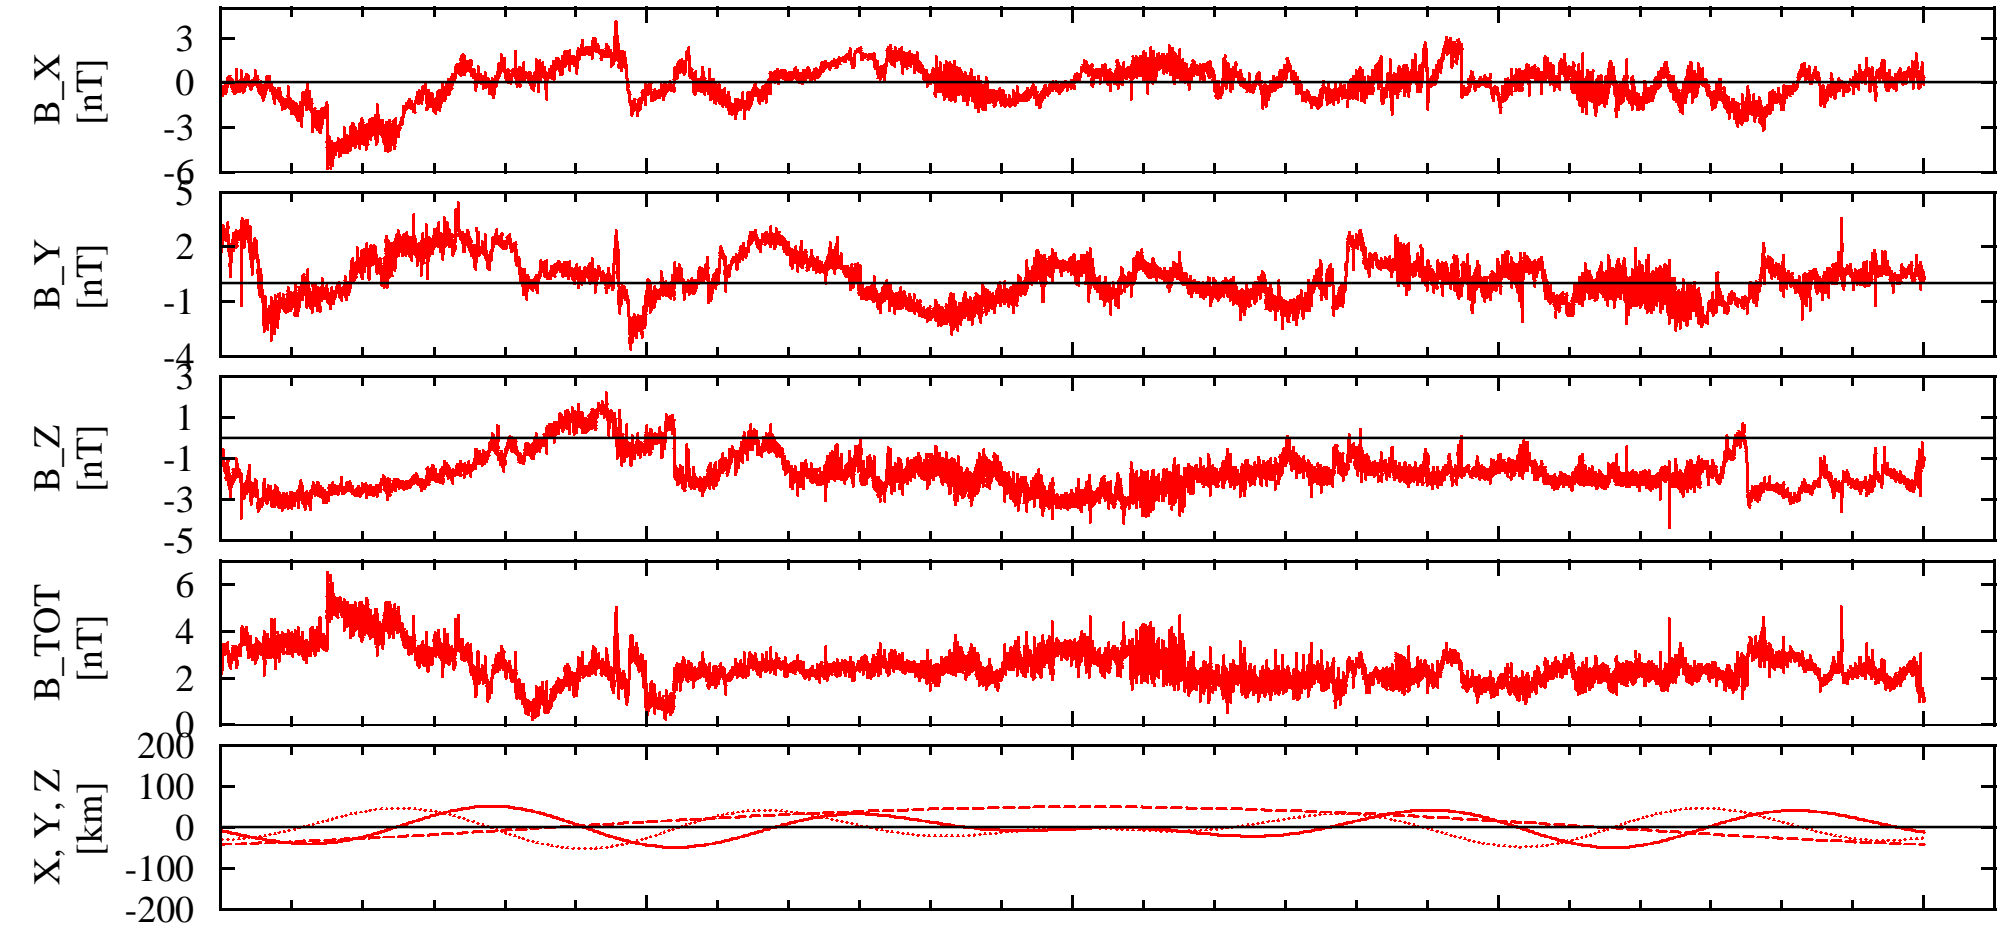

Eros Body-Fixed Coordinates

DOY: 122 00:00
2000-May-1

06:00

12:00

18:00

00:00

TIME

EBF_X	-8	-43	-4	15	-12
EBF_Y	-30	-26	-2	-44	-25
EBF_Z	-42	13	50	16	-42