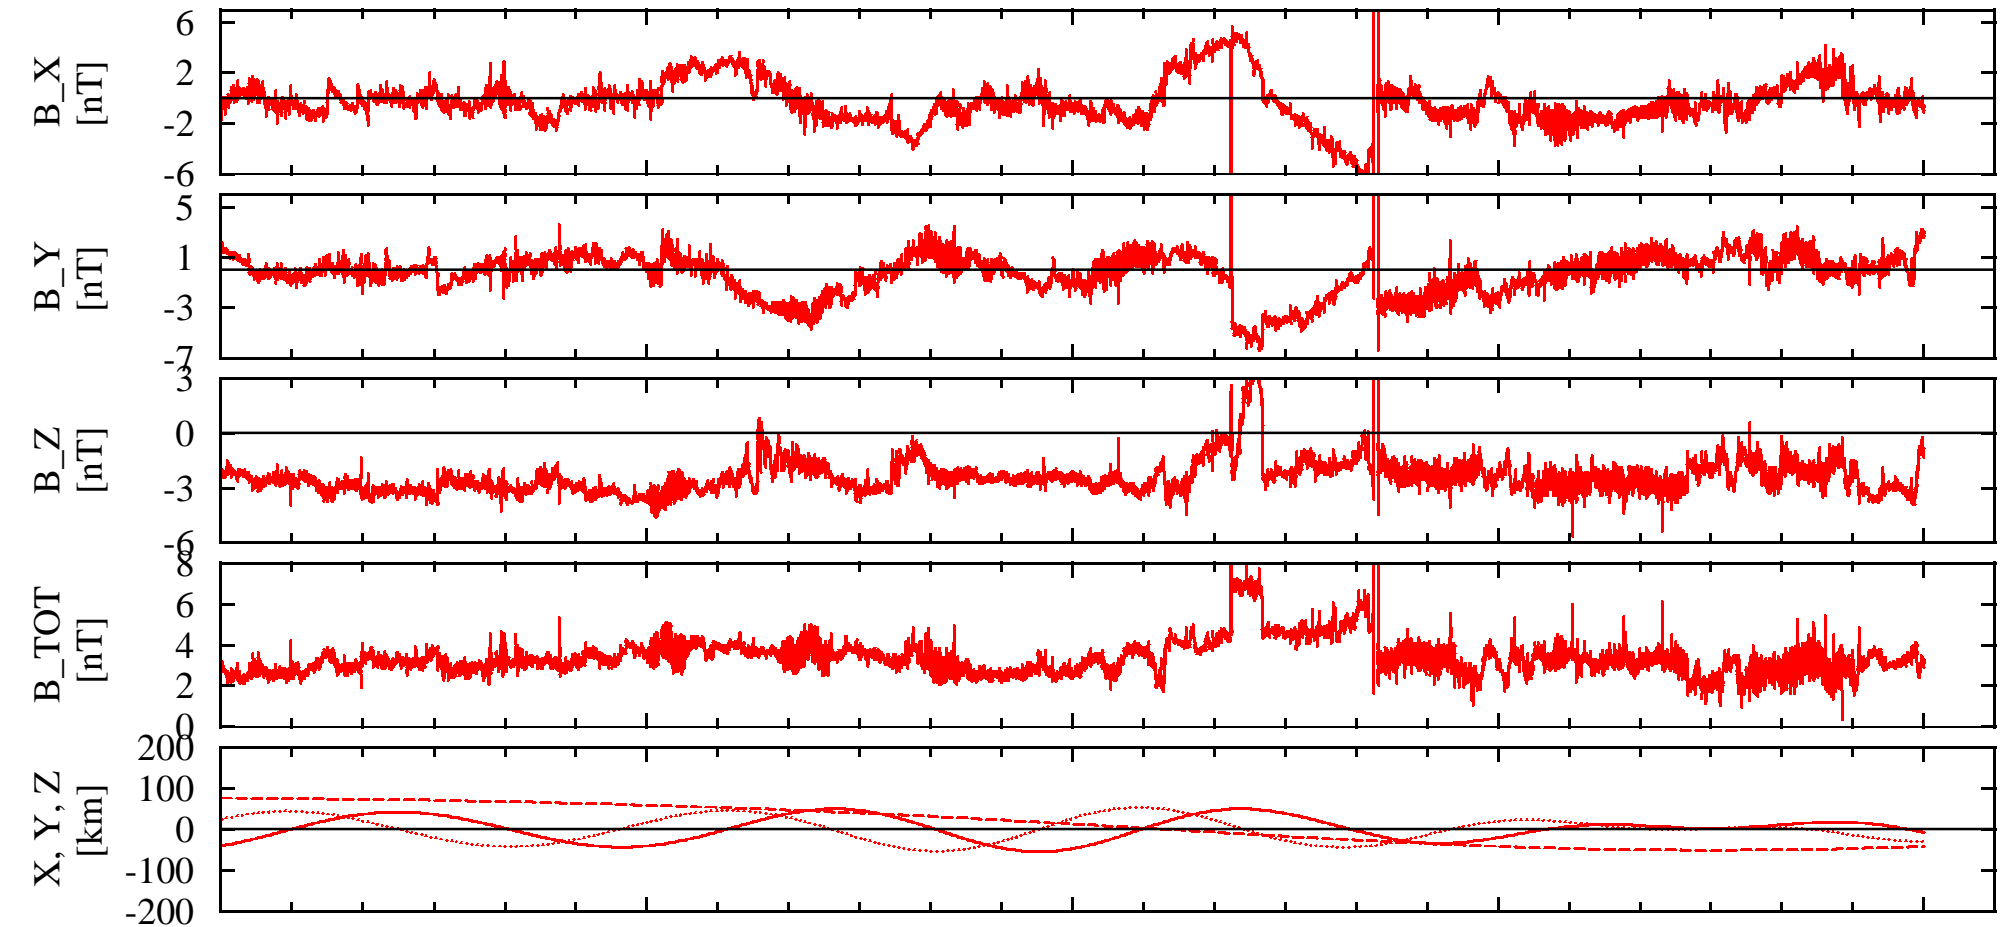

Eros Body-Fixed Coordinates

DOY: 121 00:00
2000-Apr-30

06:00

12:00

18:00

00:00

TIME

EBF_X	-40	-40	-47	-20	-8
EBF_Y	25	17	27	20	-30
EBF_Z	76	59	13	-42	-42