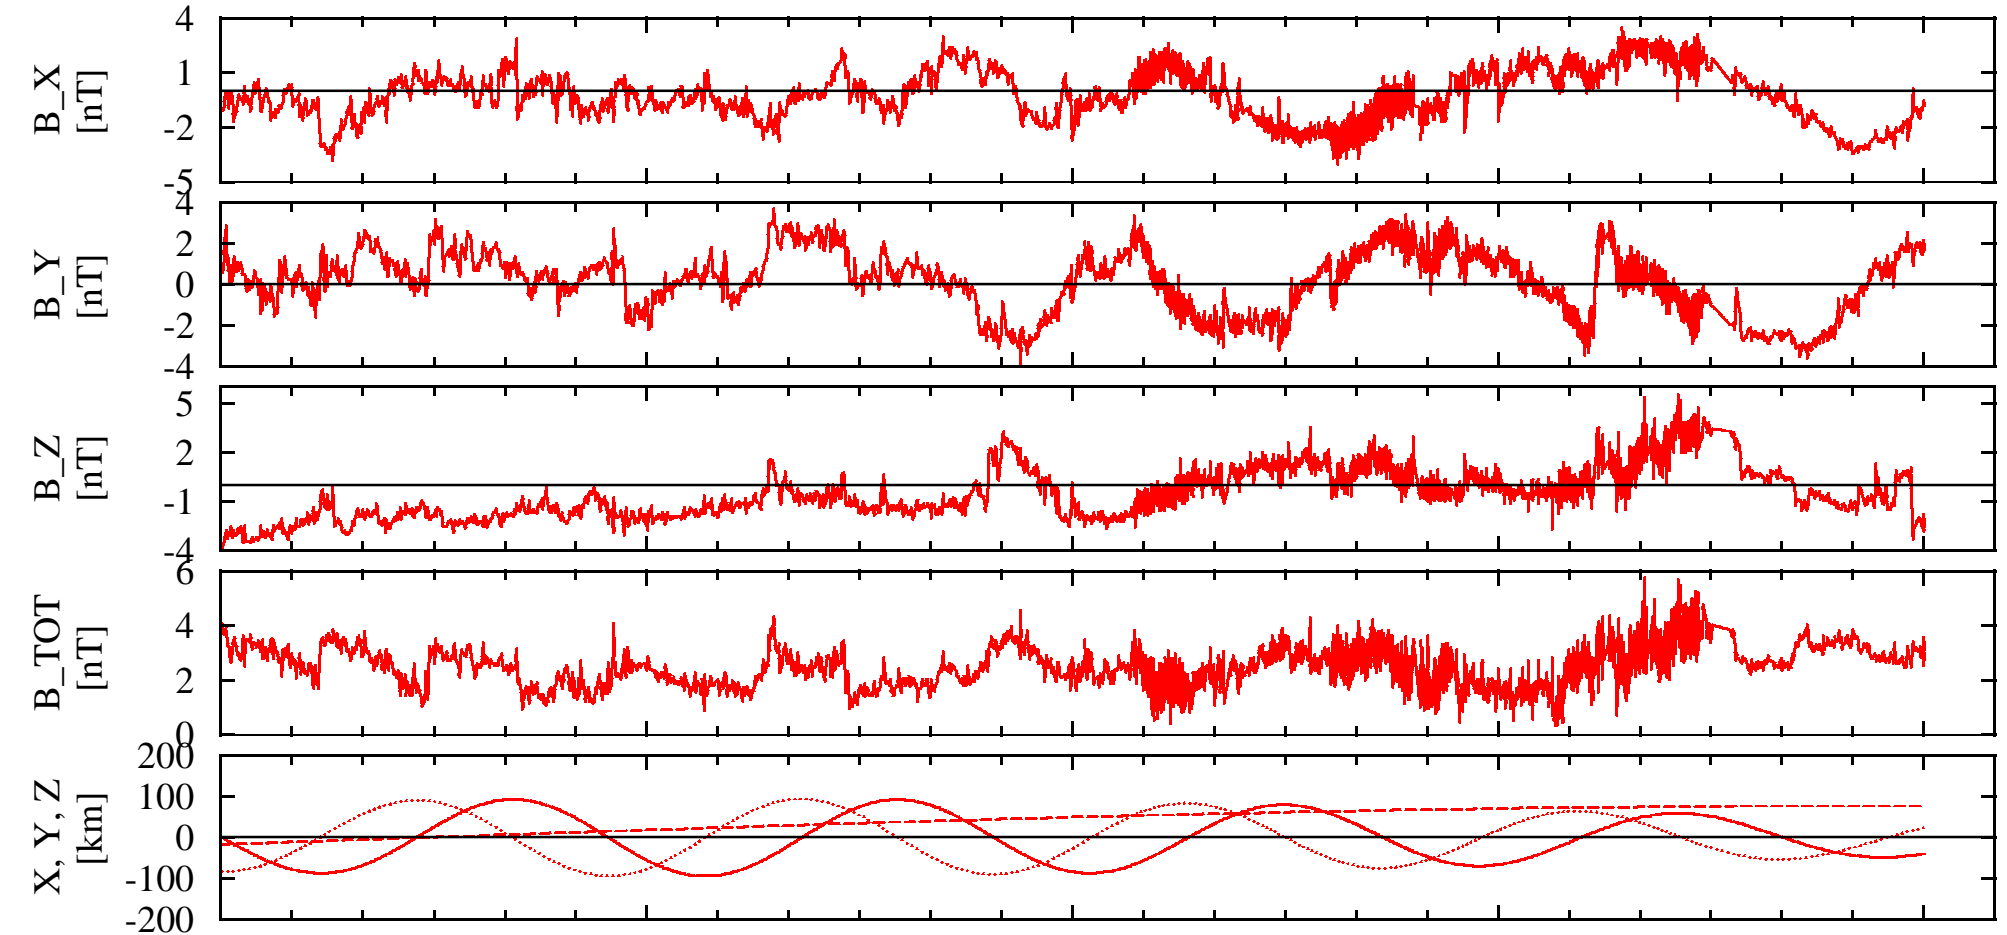

# Eros Body-Fixed Coordinates

DOY: 120 00:00	06:00	12:00	18:00	00:00	
2000-Apr-29					
TIME					
EBF_X	0	-55	-84	-66	-40
EBF_Y	-83	-77	-26	18	24
EBF_Z	-17	18	49	70	76