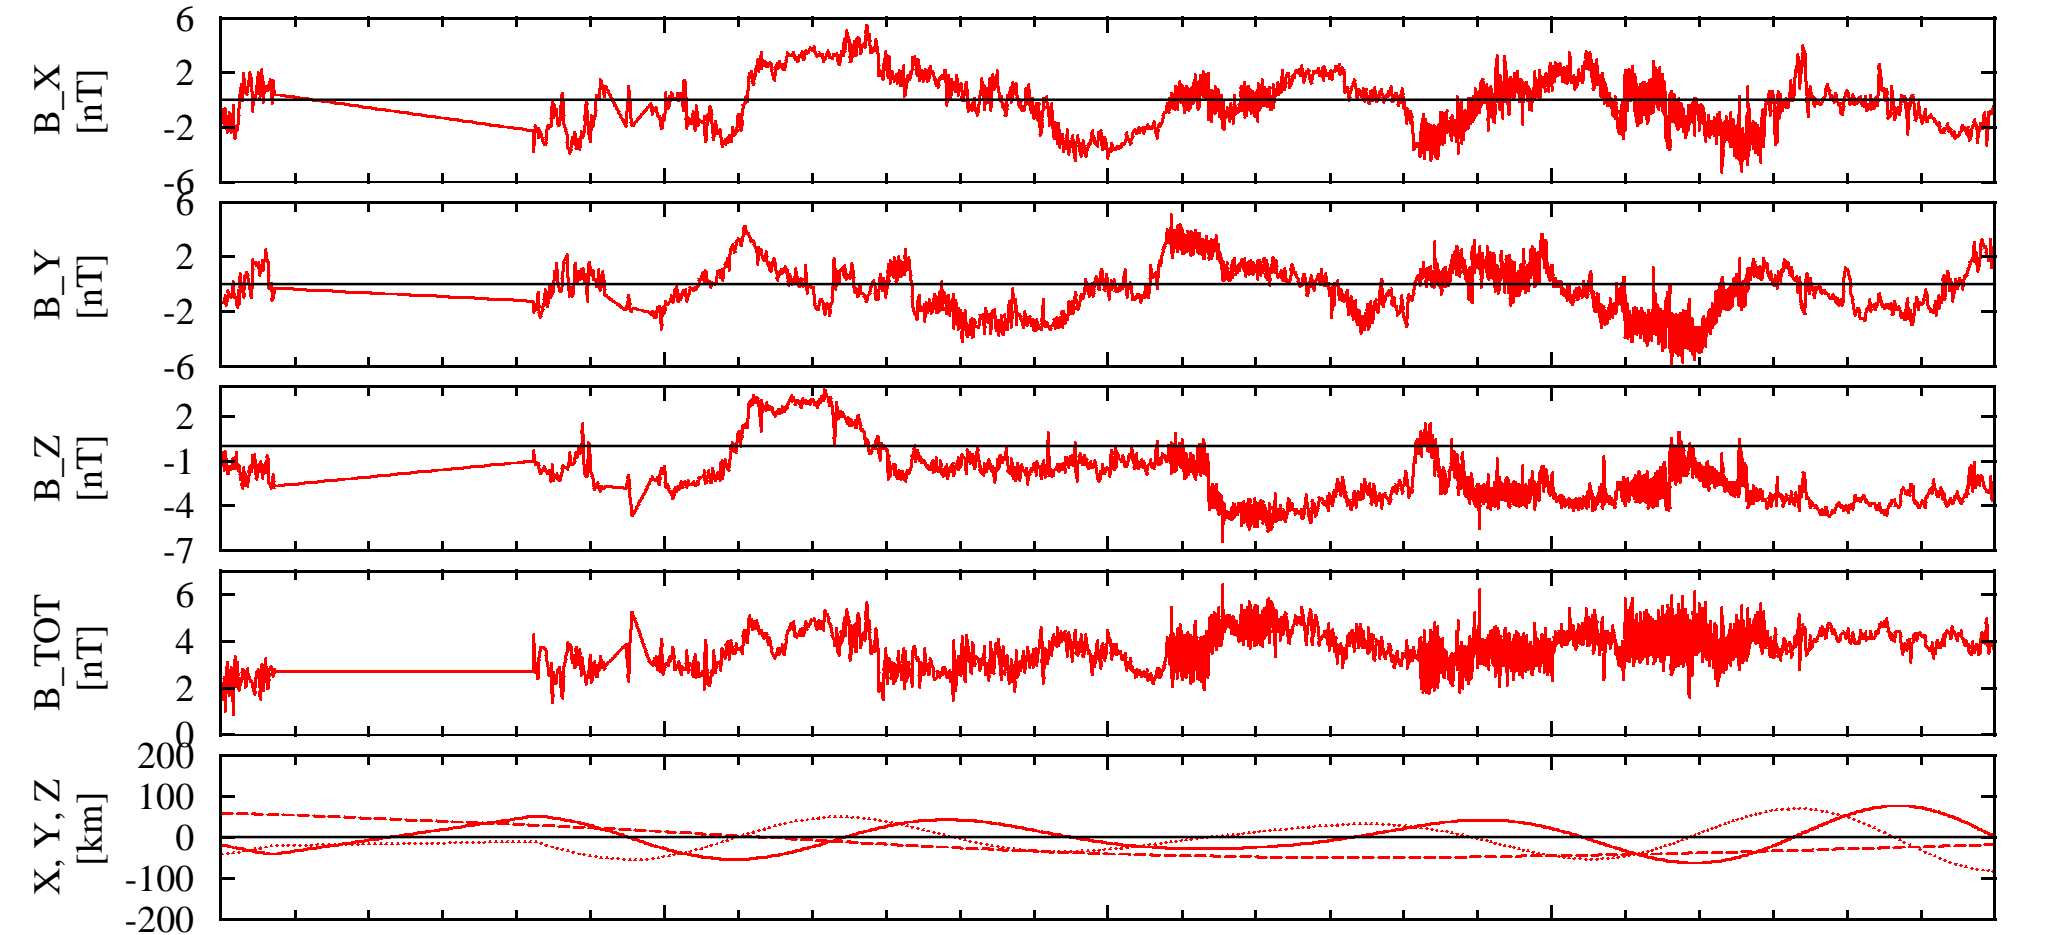

# Eros Body-Fixed Coordinates

DOY: 119 00:00  
2000-Apr-28

06:00

12:00

18:00

00:00

TIME

EBF_X	-18	-27	-14	22	2
EBF_Y	-40	-47	-29	-44	-83
EBF_Z	60	14	-40	-45	-17