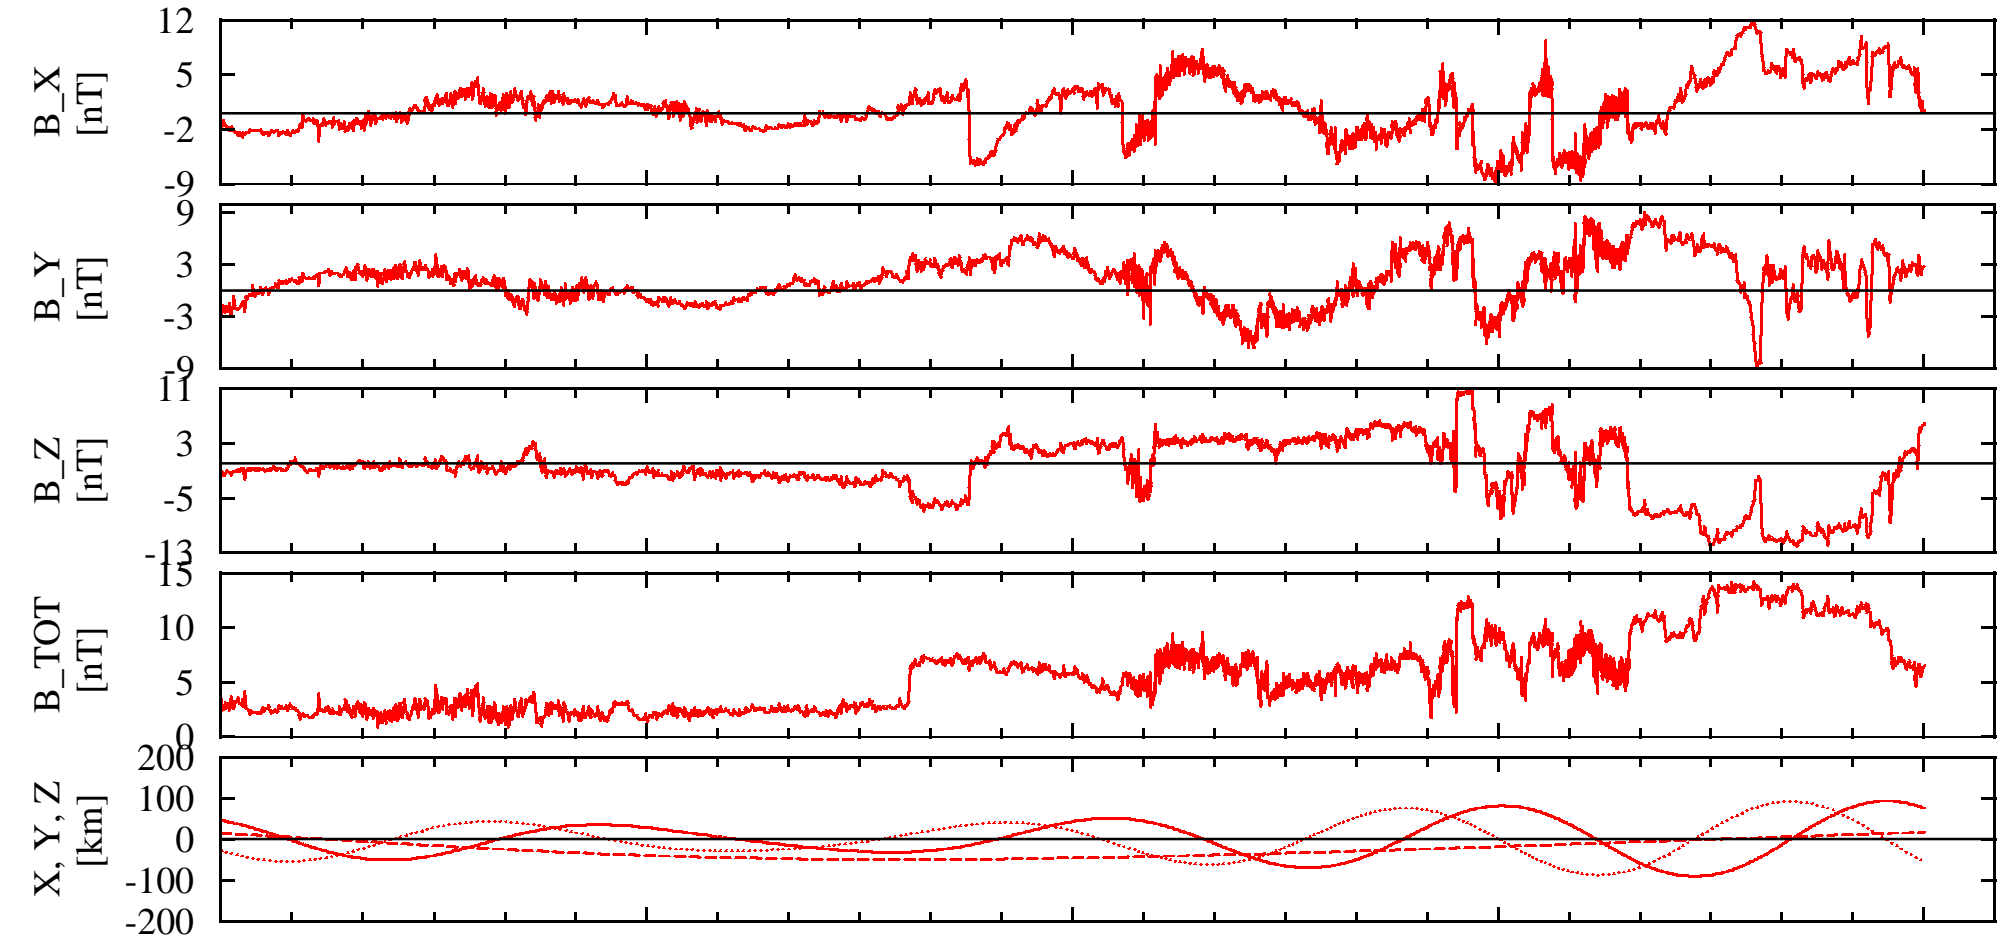

# Eros Body-Fixed Coordinates

DOY: 117 00:00  
2000-Apr-26

06:00

12:00

18:00

00:00

TIME

EBF_X	46	29	44	82	76
EBF_Y	-28	-15	21	2	-55
EBF_Z	15	-39	-45	-18	18