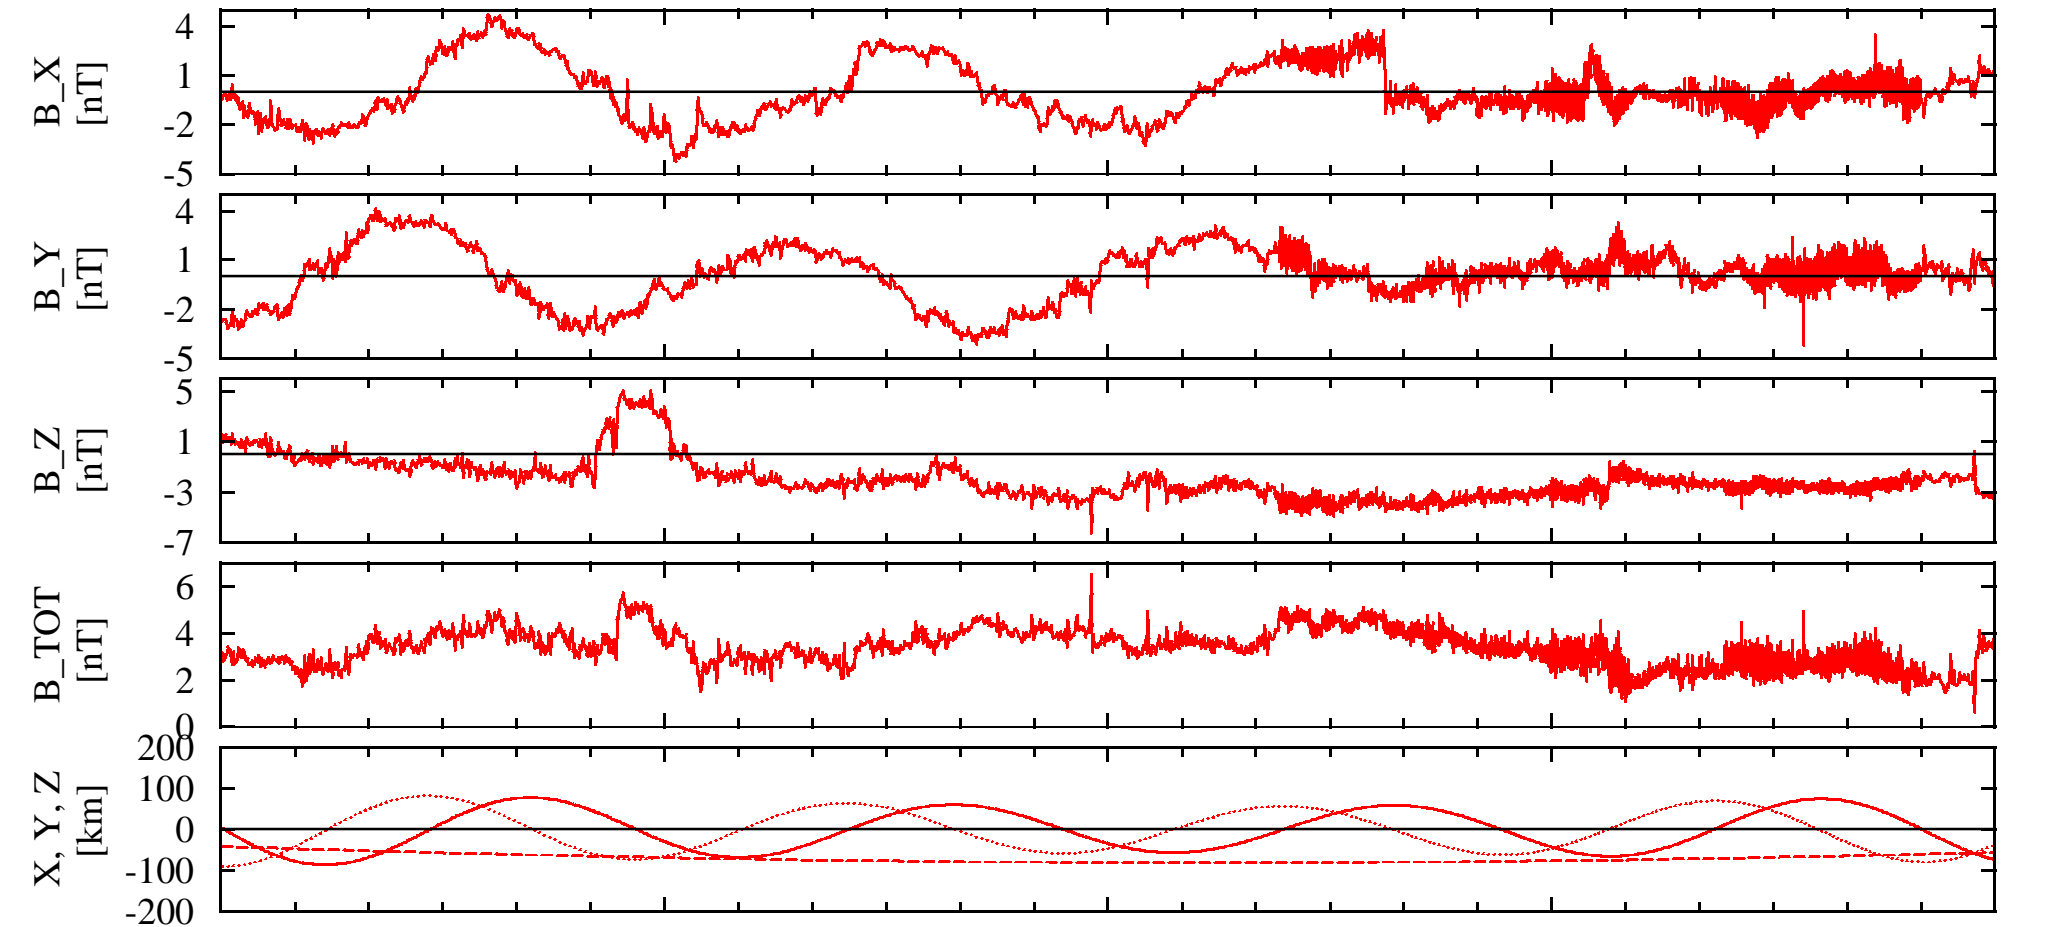

Eros Body-Fixed Coordinates

DOY: 112 00:00
2000-Apr-21

06:00 12:00 18:00 00:00
TIME

EBF_X	4	-29	-34	-43	-74
EBF_Y	-90	-66	-46	-47	-37
EBF_Z	-42	-69	-81	-77	-56