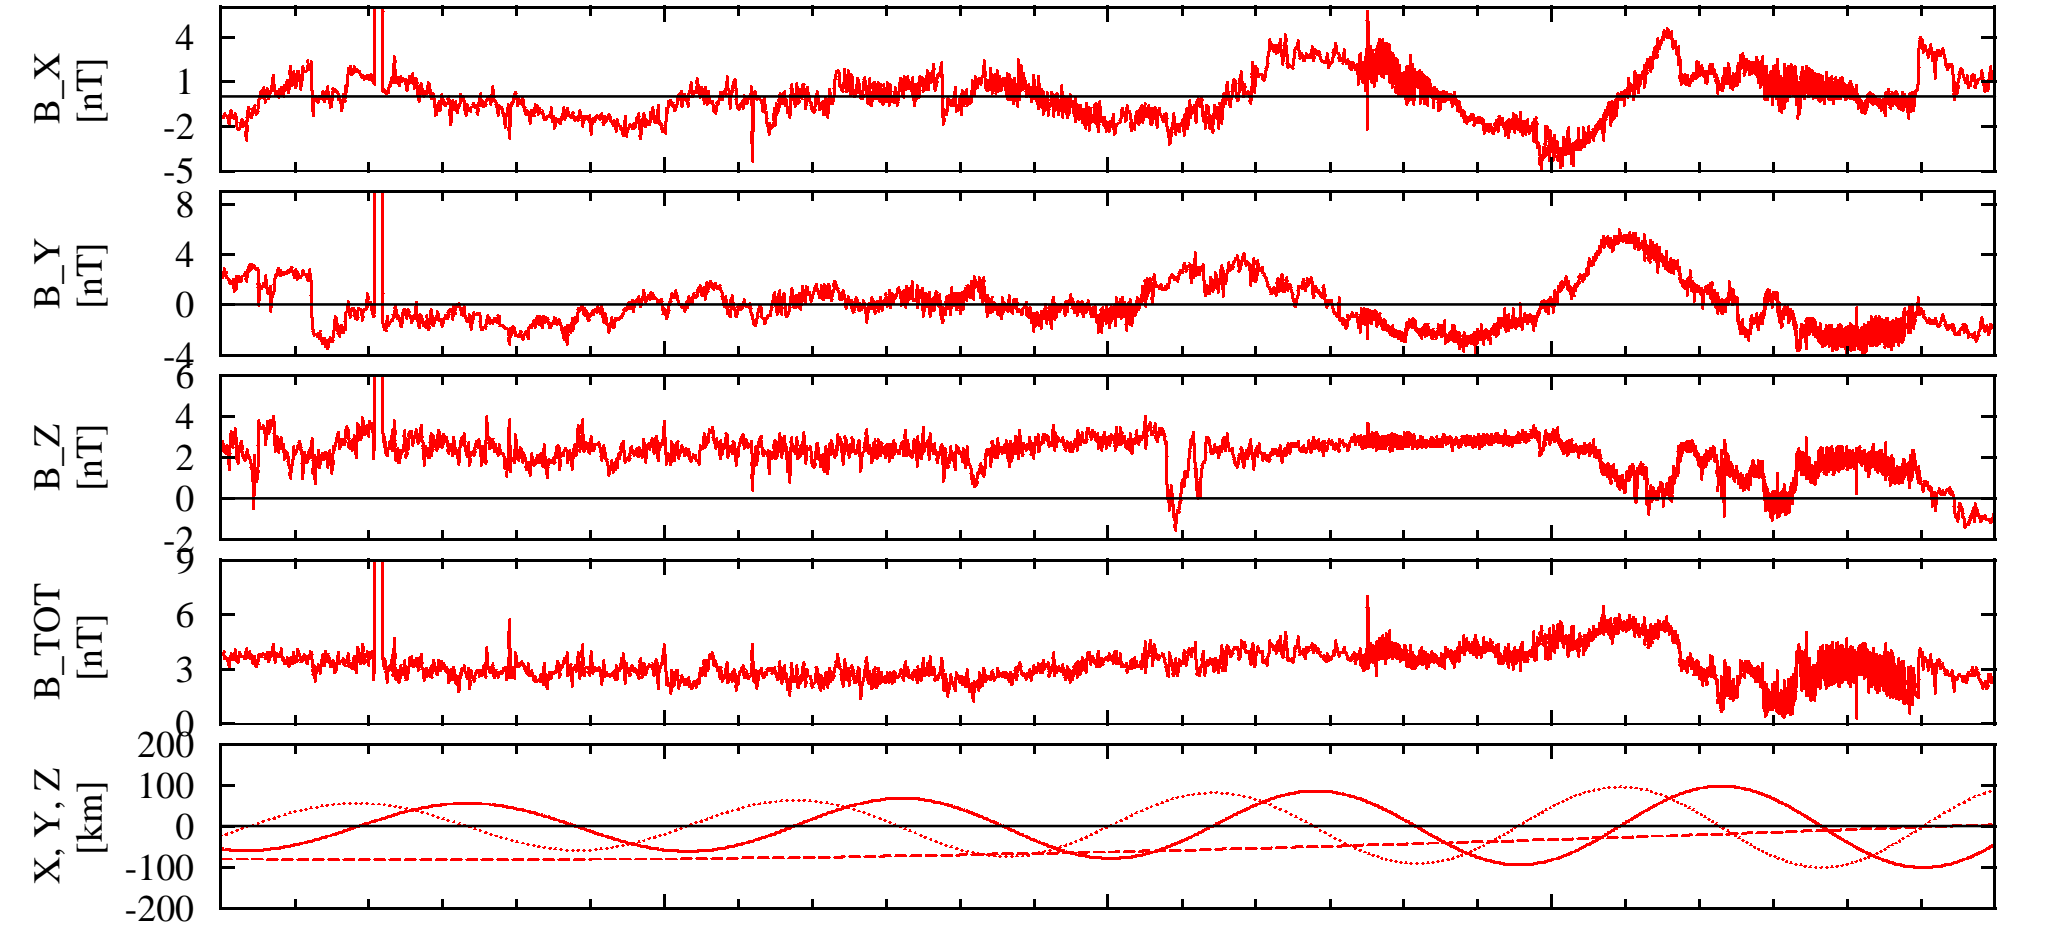

# Eros Body-Fixed Coordinates

DOY: 109	00:00	06:00	12:00	18:00	00:00
2000-Apr-18					
	TIME				
EBF_X	-55	-57	-78	-82	-43
EBF_Y	-22	-18	0	47	90
EBF_Z	-80	-79	-62	-32	4