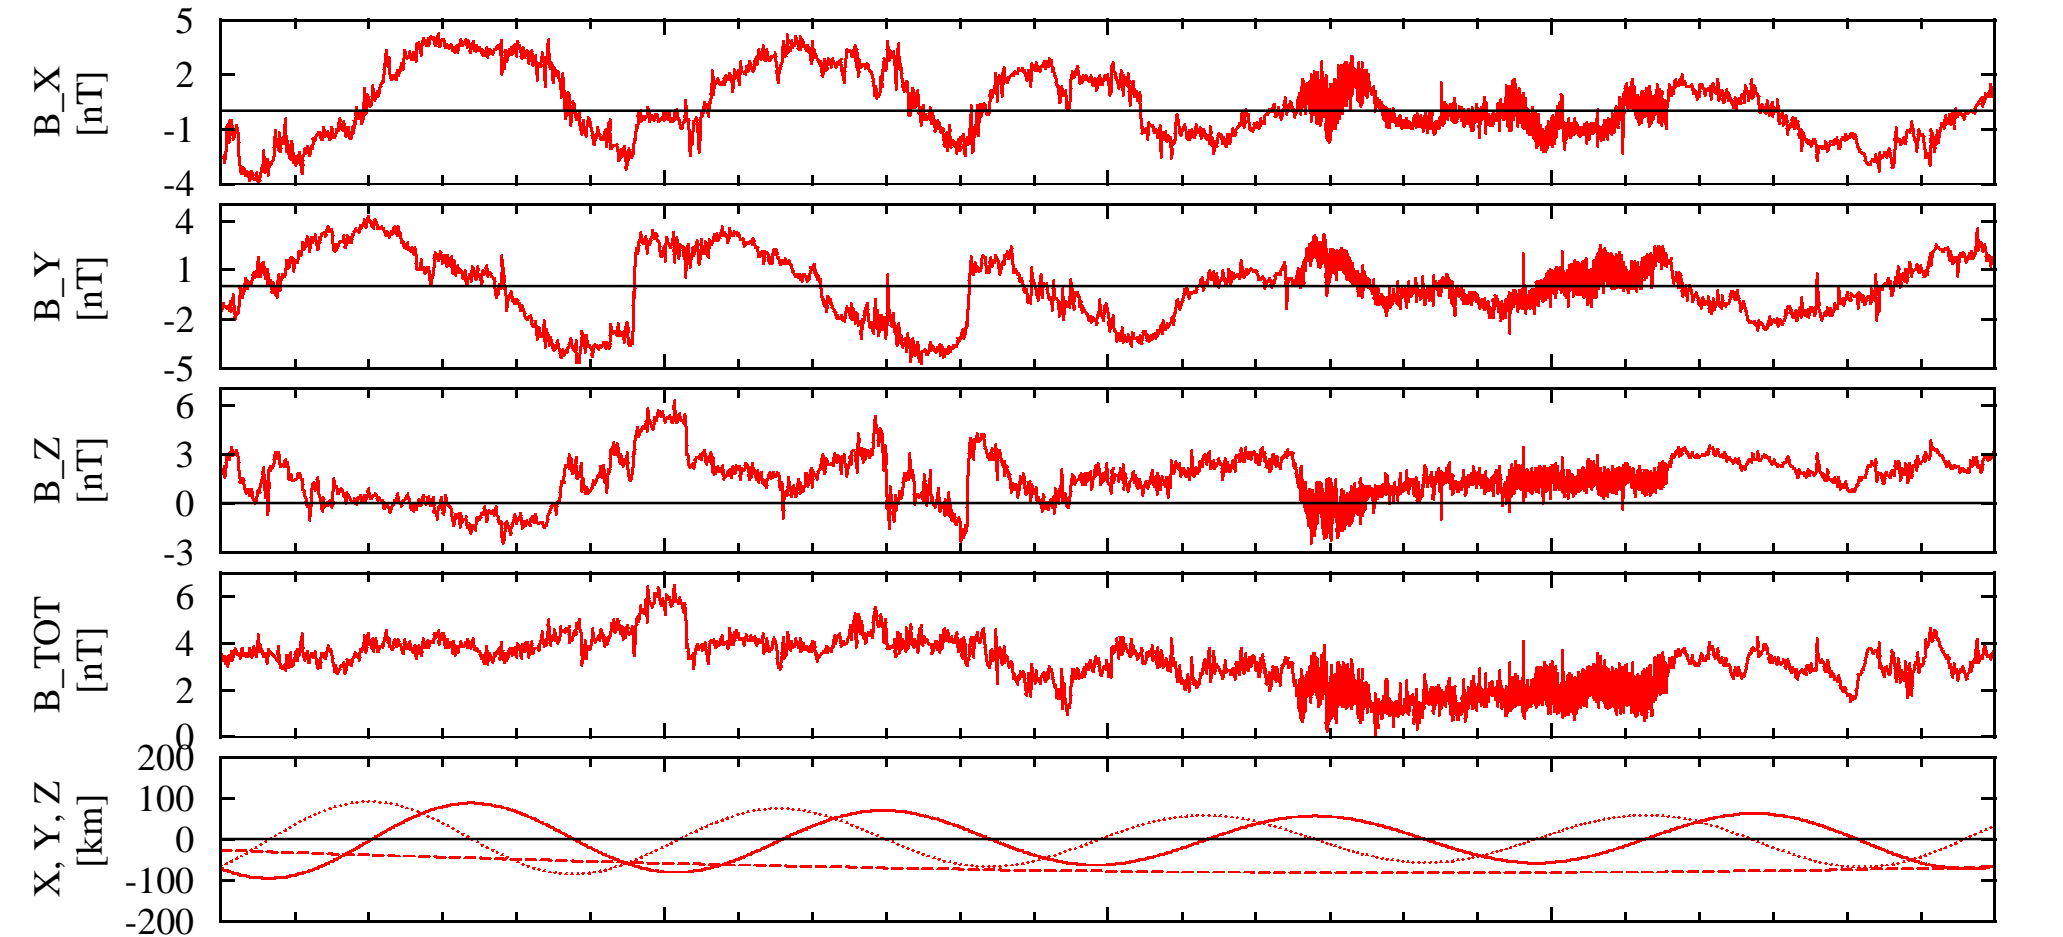

Eros Body-Fixed Coordinates

DOY: 105 00:00
2000-Apr-14

06:00

12:00

18:00

00:00

TIME

EBF_X	-71	-79	-61	-56	-65
EBF_Y	-64	-17	9	13	33
EBF_Z	-26	-58	-78	-81	-67