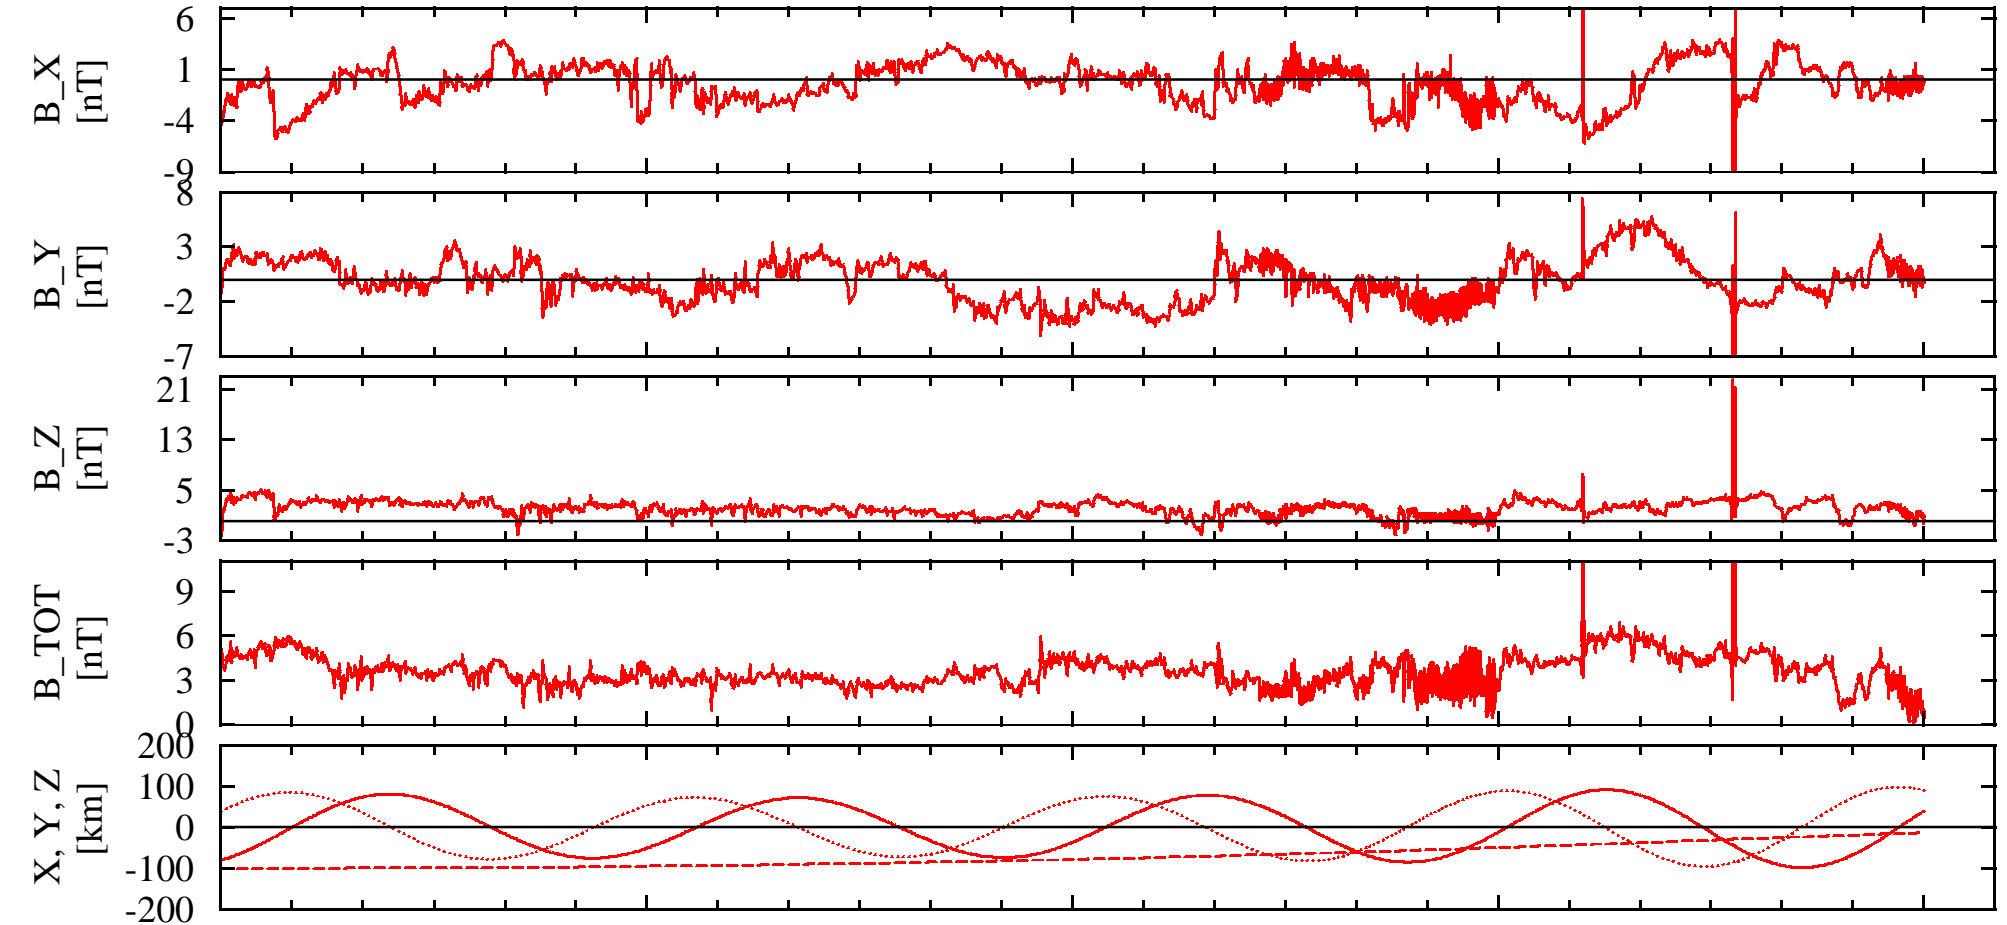

# Eros Body-Fixed Coordinates

DOY: 102 00:00  
2000-Apr-11

06:00

12:00

18:00

00:00

TIME

EBF_X	-79	-50	-36	-11	40
EBF_Y	41	54	66	88	91
EBF_Z	-100	-95	-78	-49	-13