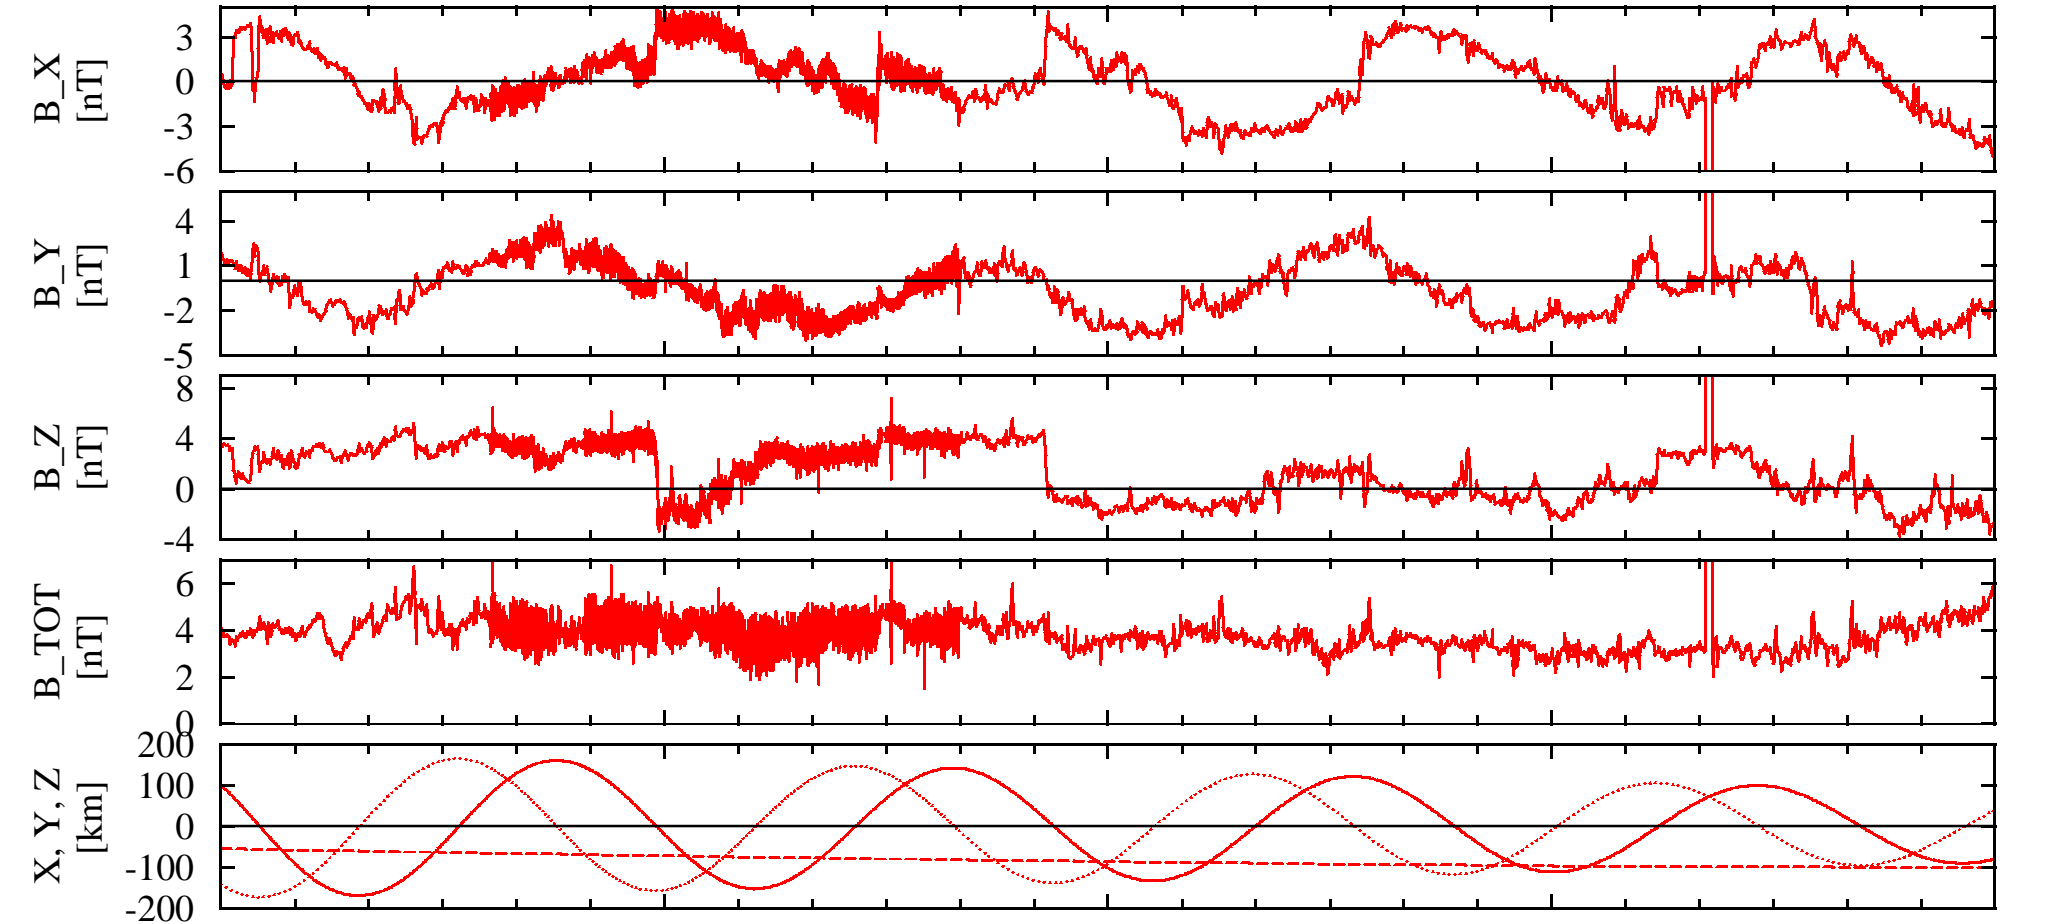

# Eros Body-Fixed Coordinates

DOY: 101	00:00	06:00	12:00	18:00	00:00
2000-Apr-10					
	TIME				
EBF_X	100	-20	-101	-111	-79
EBF_Y	-143	-155	-90	-8	40
EBF_Z	-55	-72	-86	-96	-100