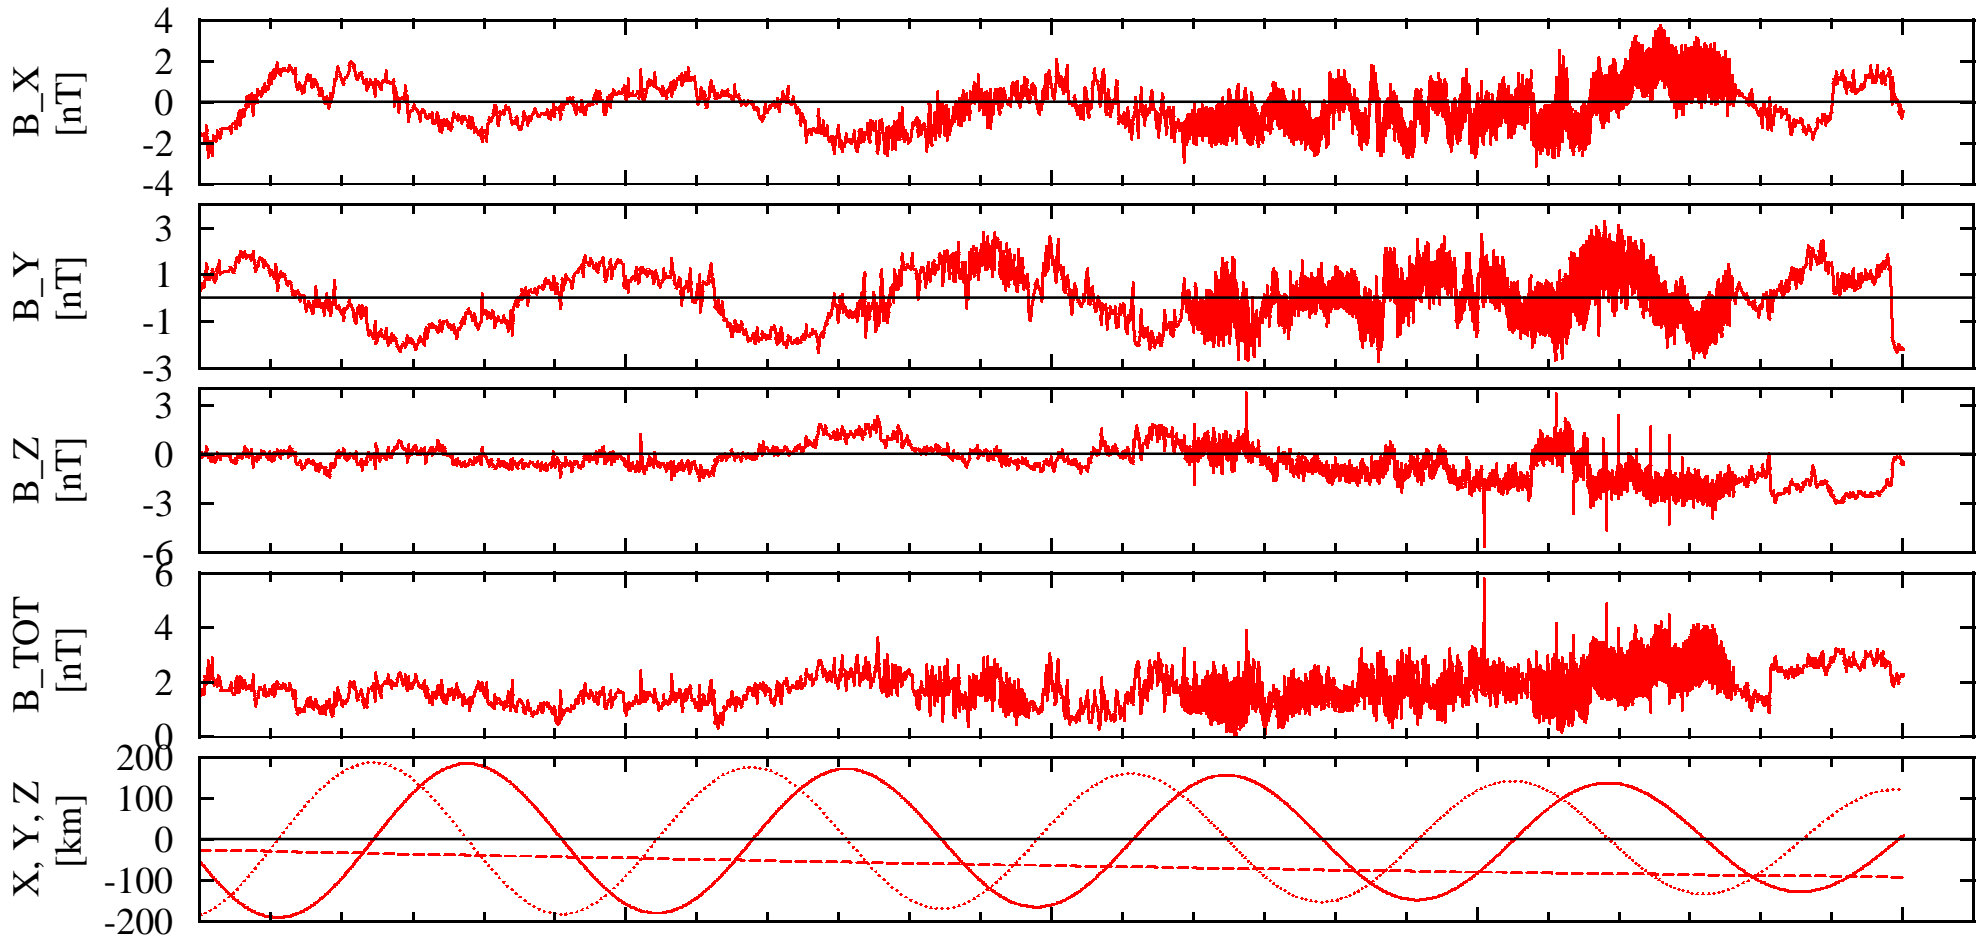

# Eros Body-Fixed Coordinates

DOY: 94 00:00  
2000-Apr-3

06:00

12:00

18:00

00:00

TIME

EBF\_X -54  
EBF\_Y -185  
EBF\_Z -26

-156  
-91  
-46

-160  
38  
-64

-81  
120  
-80

10  
122  
-92