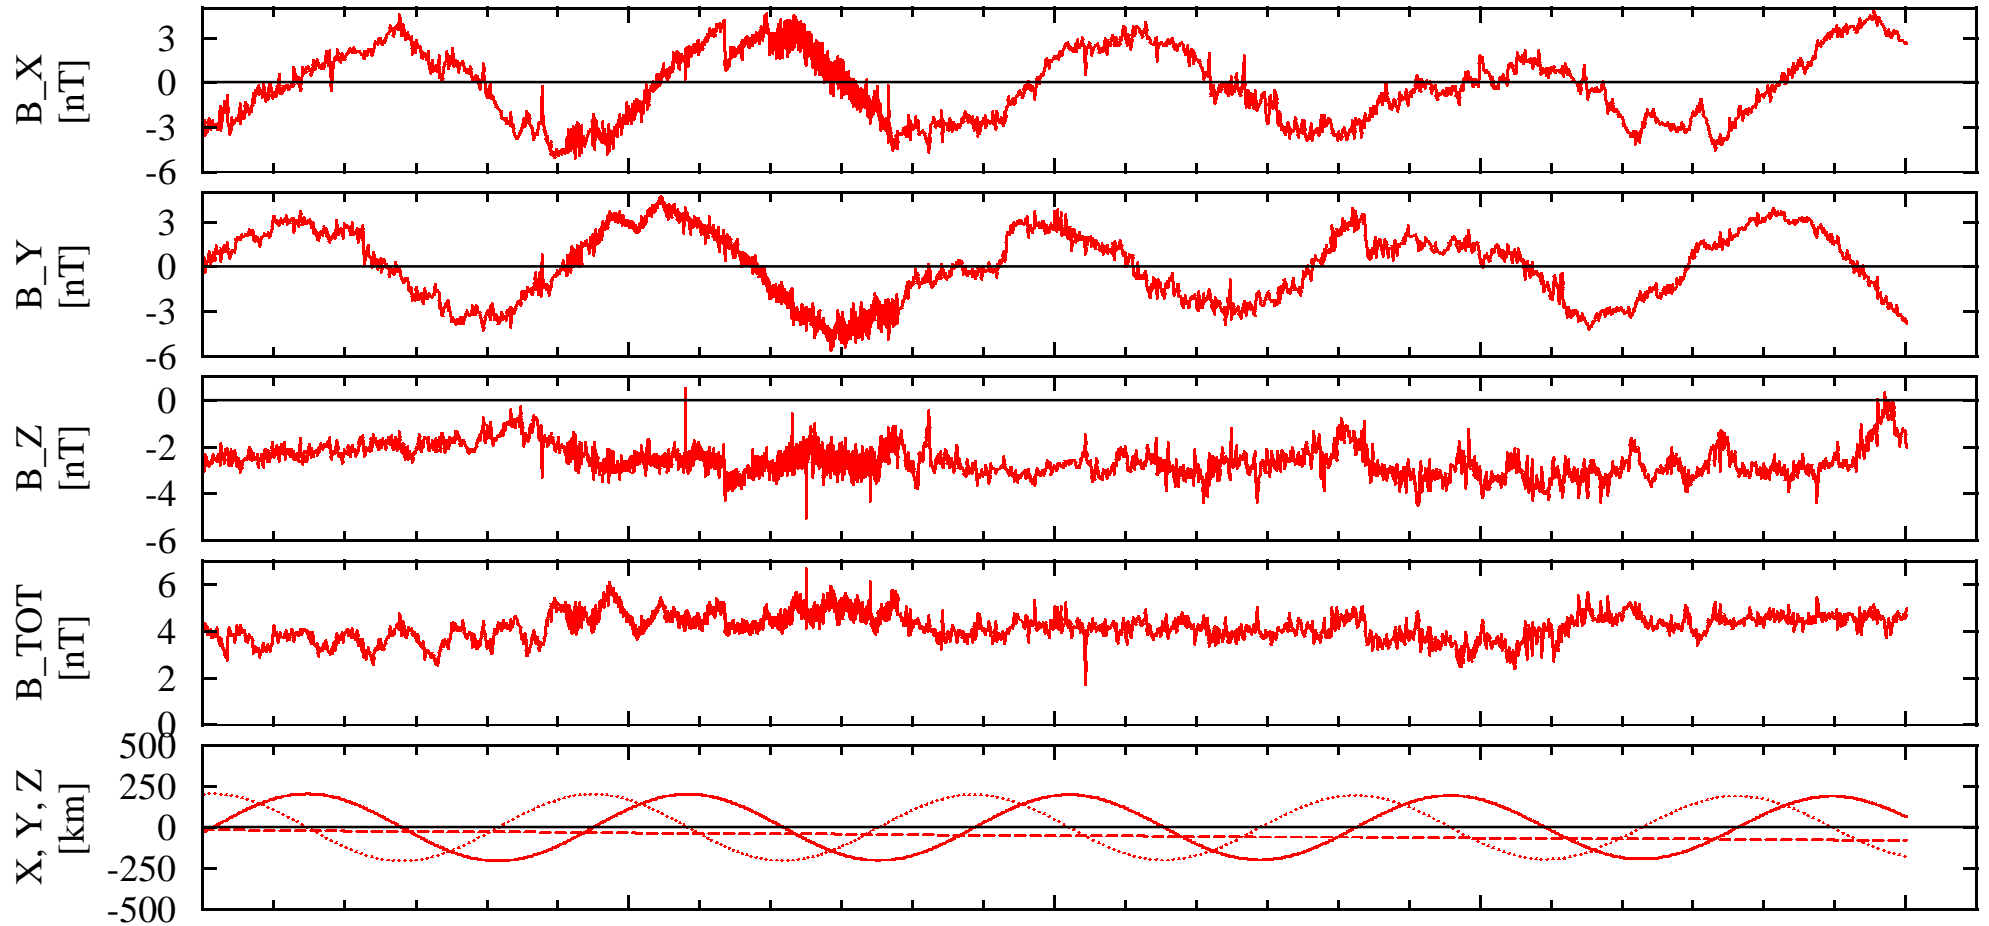

Eros Body-Fixed Coordinates

DOY: 84 00:00
2000-Mar-24

06:00

12:00

18:00

00:00

TIME

EBF_X	-28	113	194	171	65
EBF_Y	204	169	46	-93	-178
EBF_Z	-16	-33	-49	-65	-78