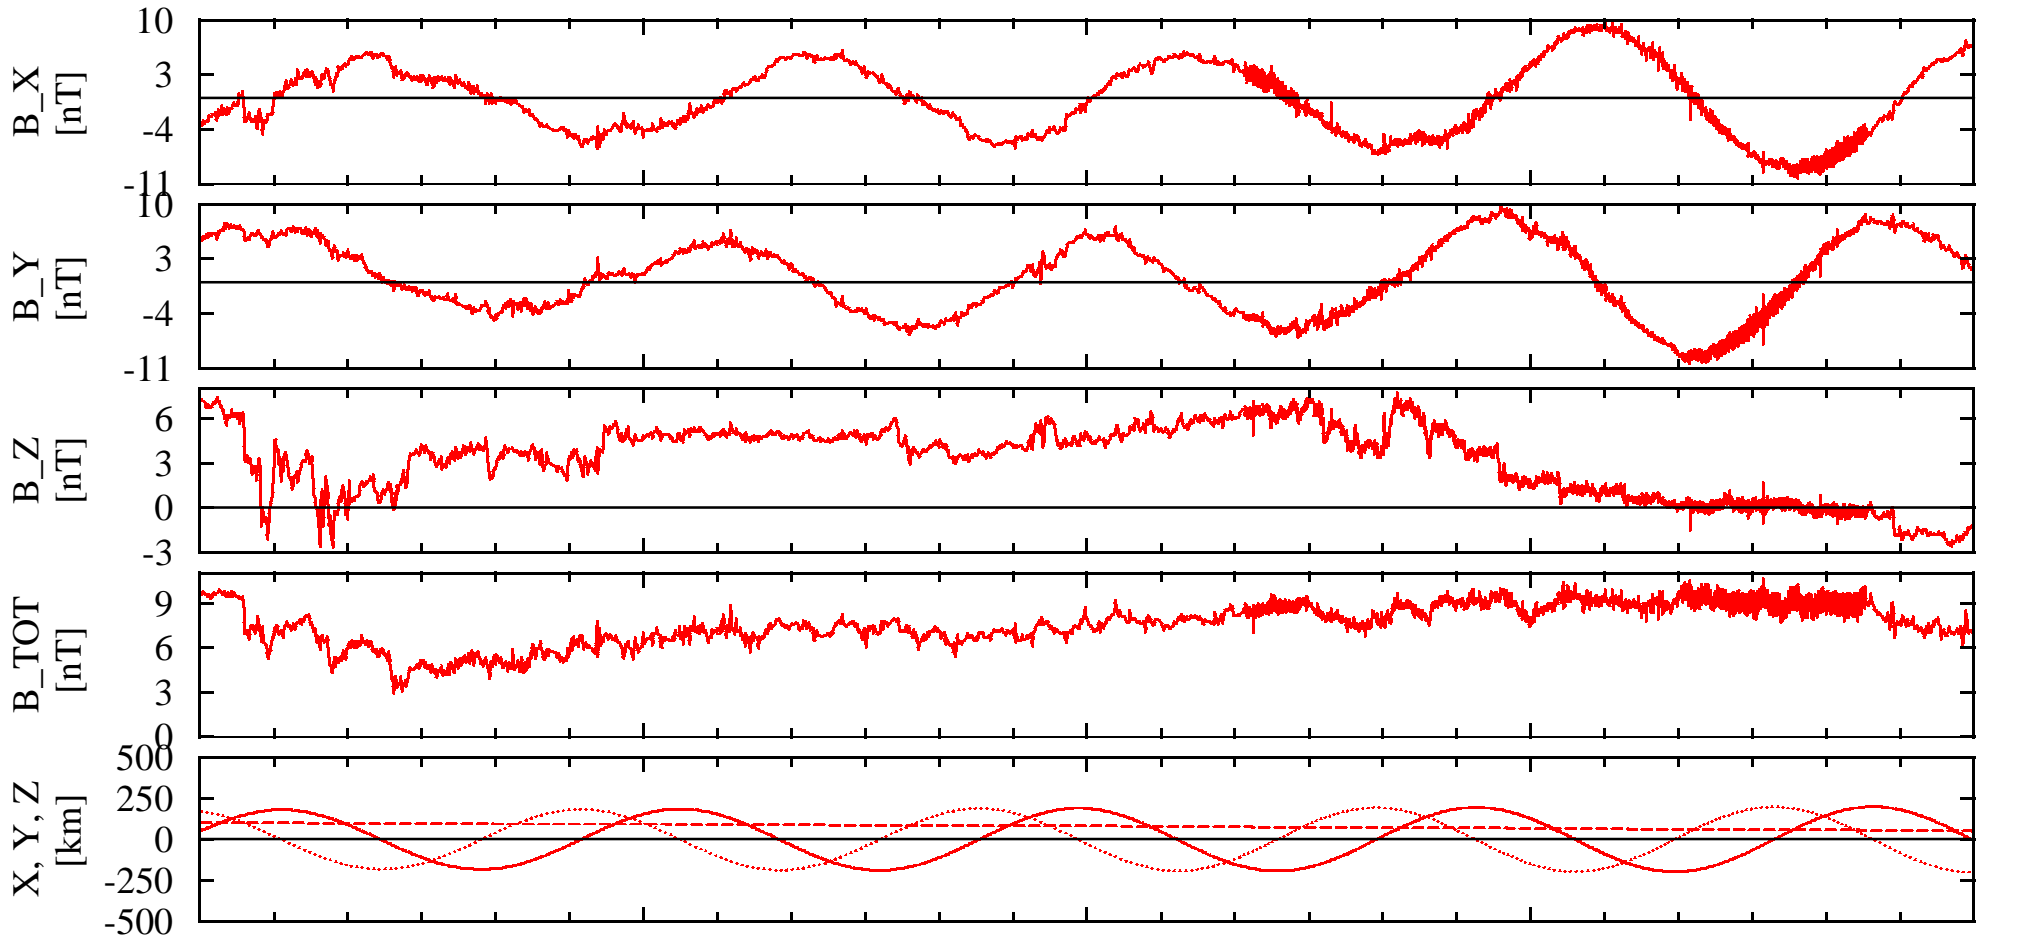

# Eros Body-Fixed Coordinates

DOY: 82 00:00  
2000-Mar-22

06:00

12:00  
TIME

18:00

00:00

EBF_X	54	155	188	127	-5
EBF_Y	172	101	-27	-149	-200
EBF_Z	102	92	81	68	53