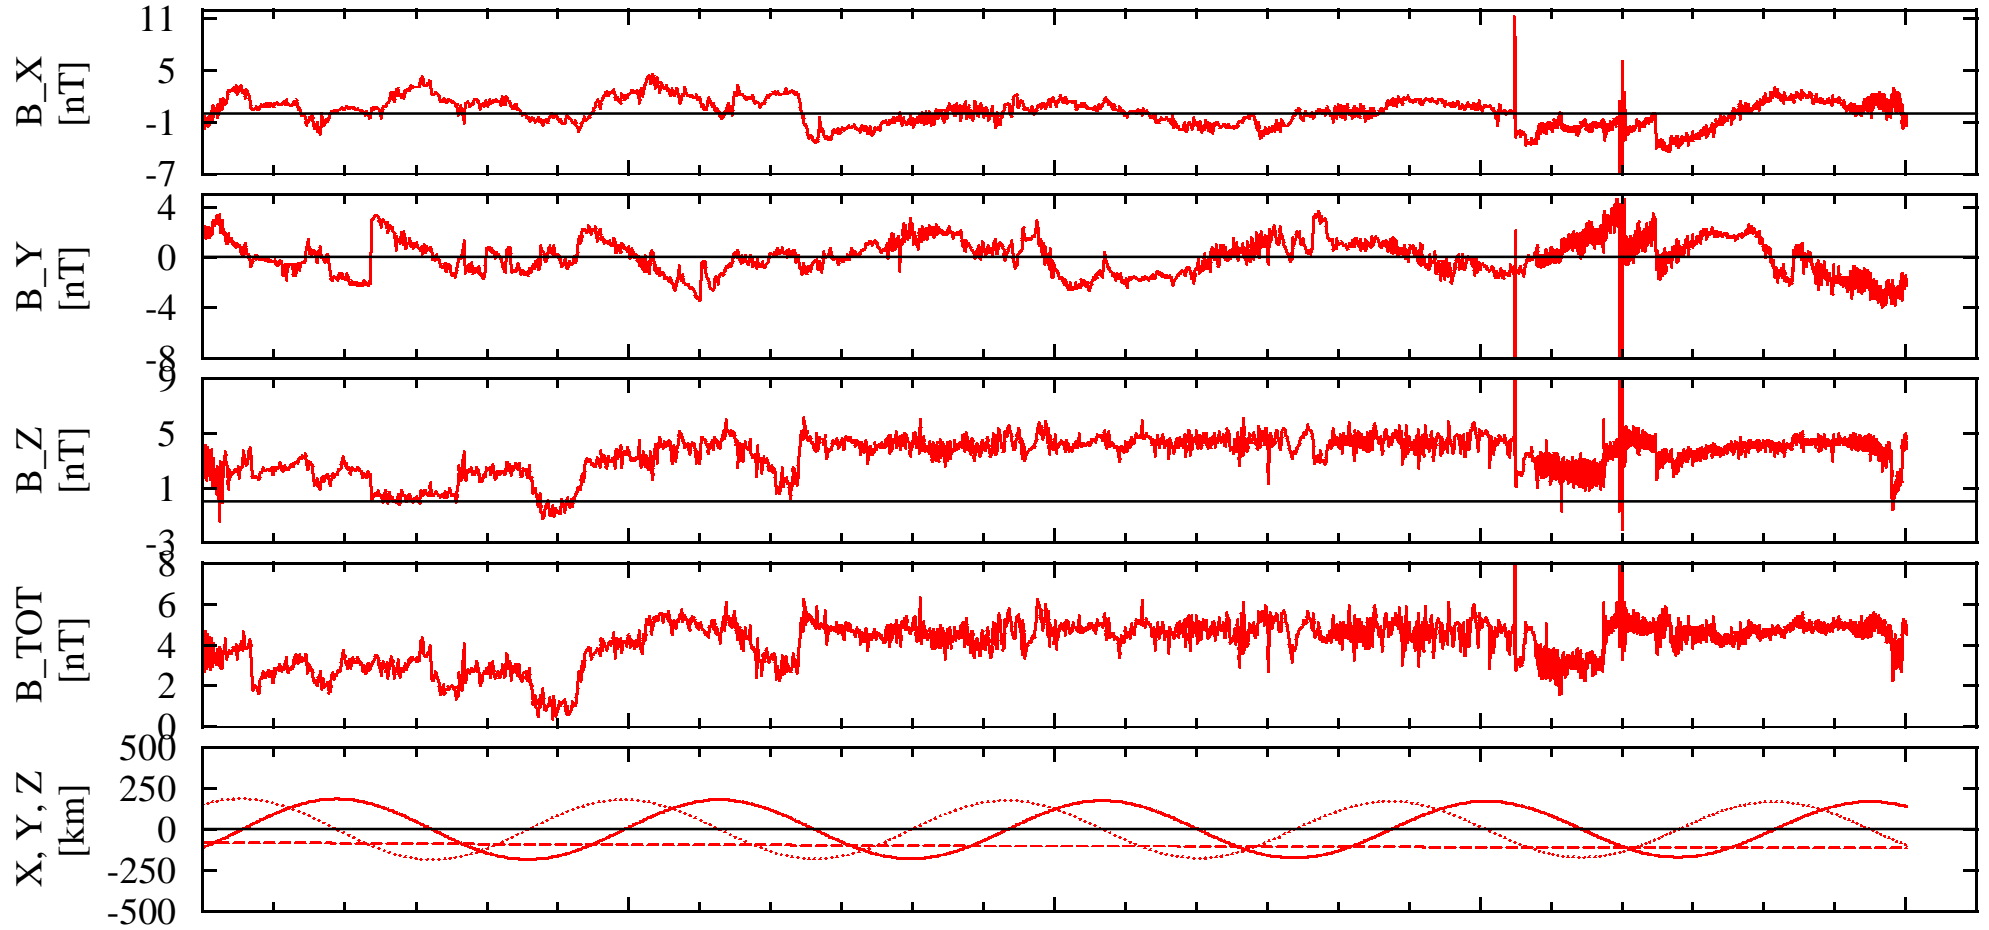

# Eros Body-Fixed Coordinates

DOY: 75 00:00  
2000-Mar-15

06:00

12:00

18:00

00:00

TIME

EBF\_X -110  
EBF\_Y 152  
EBF\_Z -80

15  
181  
-92

124  
125  
-101

171  
17  
-108

140  
-94  
-112