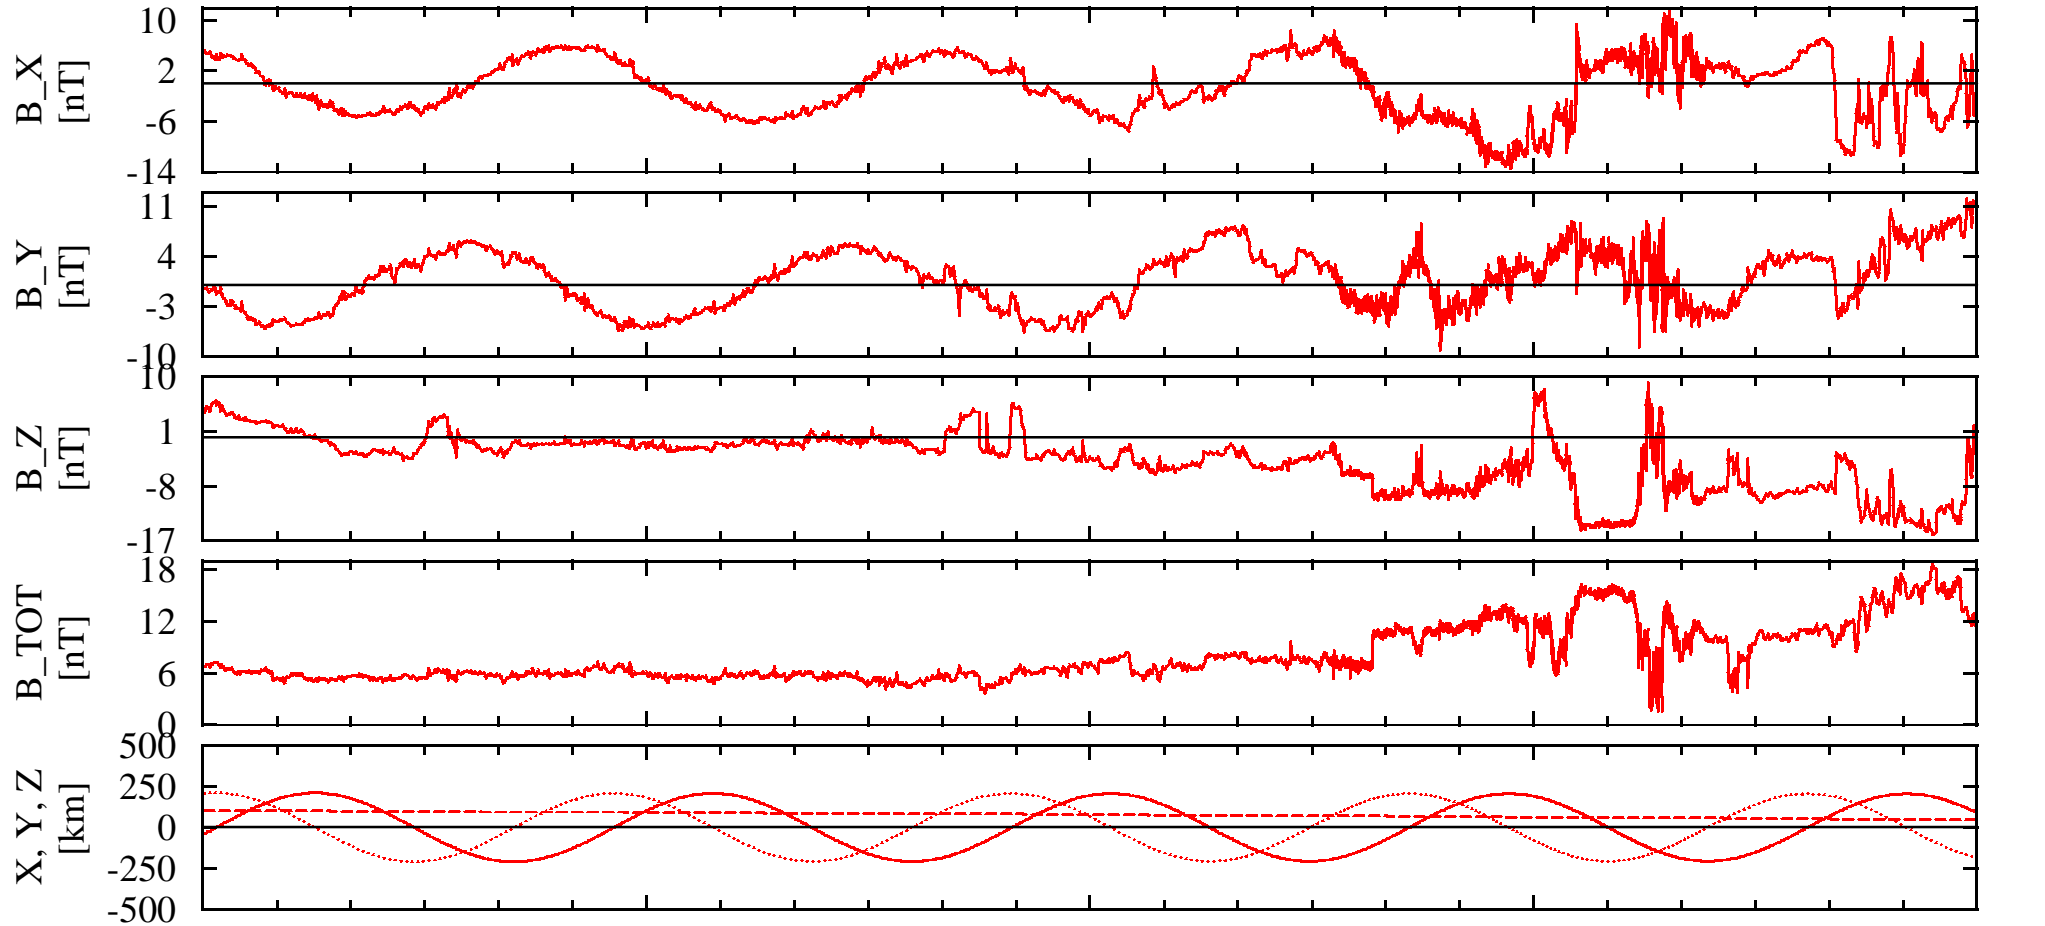

# Eros Body-Fixed Coordinates

DOY: 62 00:00  
2000-Mar-2

06:00

12:00  
TIME

18:00

00:00

EBF_X	-39	104	196	190	94
EBF_Y	207	181	66	-79	-183
EBF_Z	103	91	78	63	47