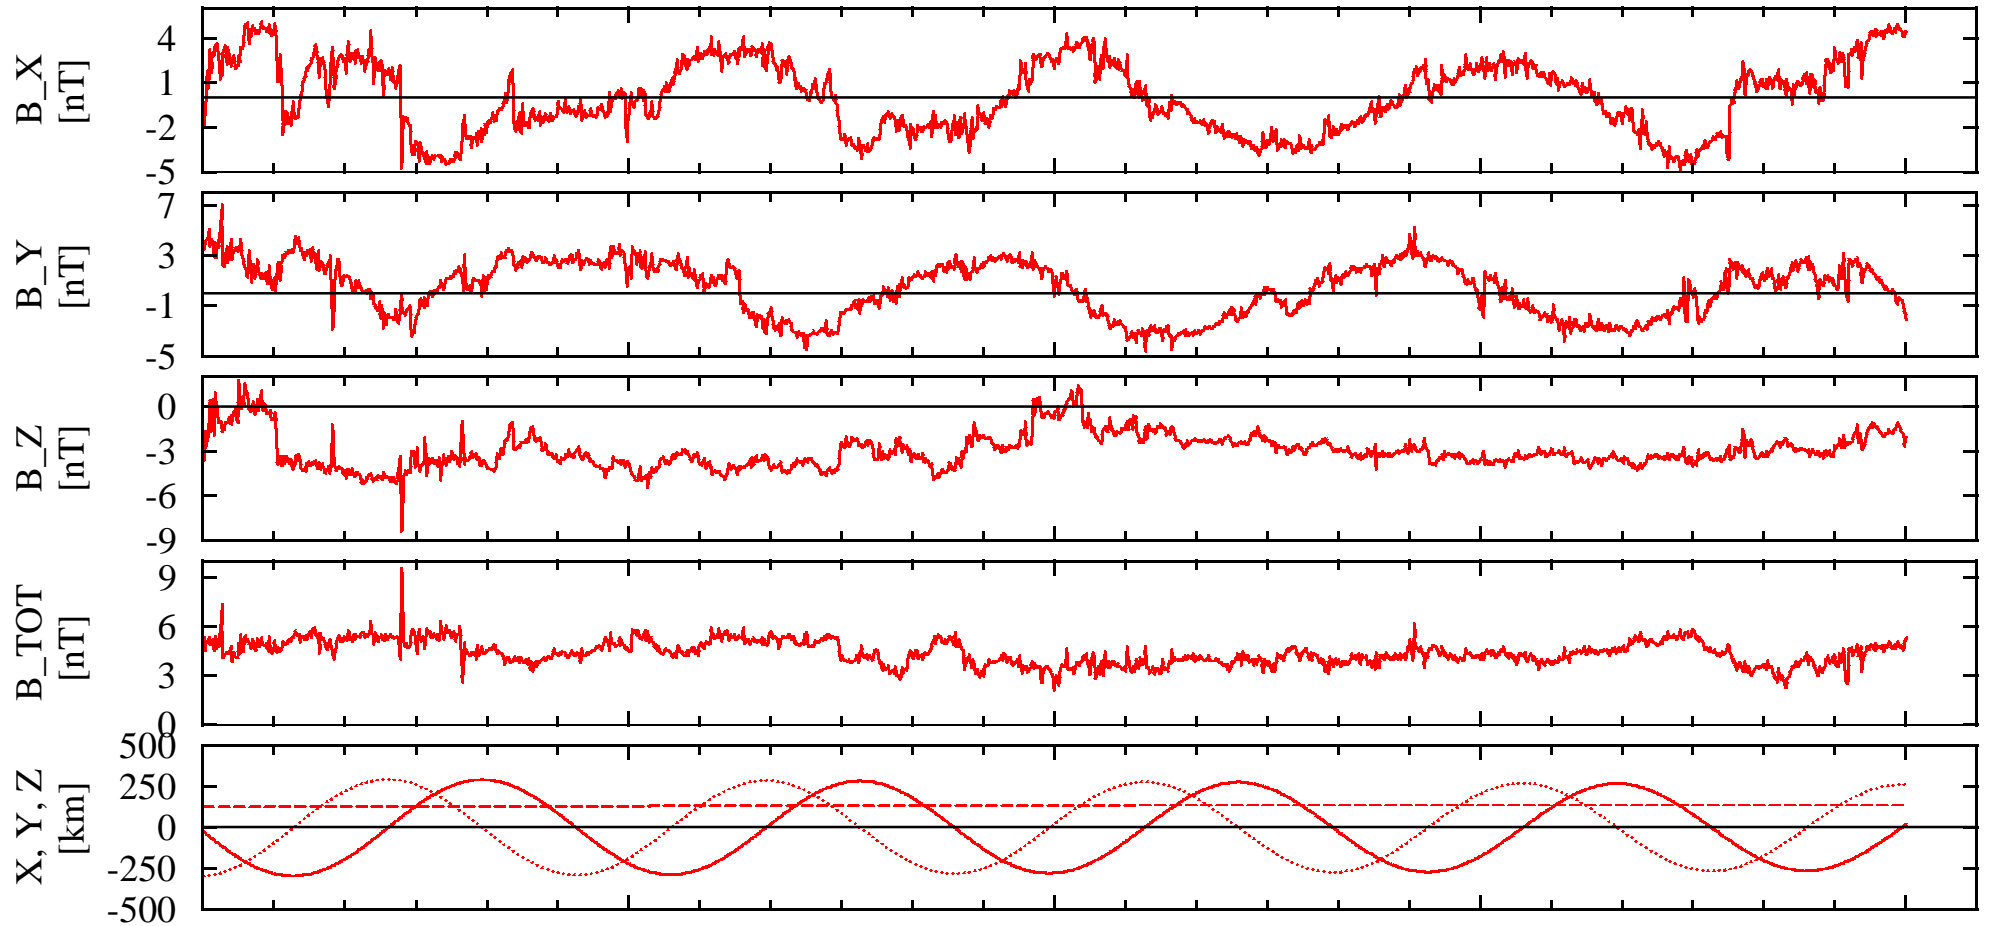

# Eros Body-Fixed Coordinates

DOY: 59 00:00  
2000-Feb-28

06:00

12:00

18:00

00:00

TIME

EBF_X	-24	-221	-278	-172	23
EBF_Y	-296	-185	26	209	261
EBF_Z	126	131	134	137	138