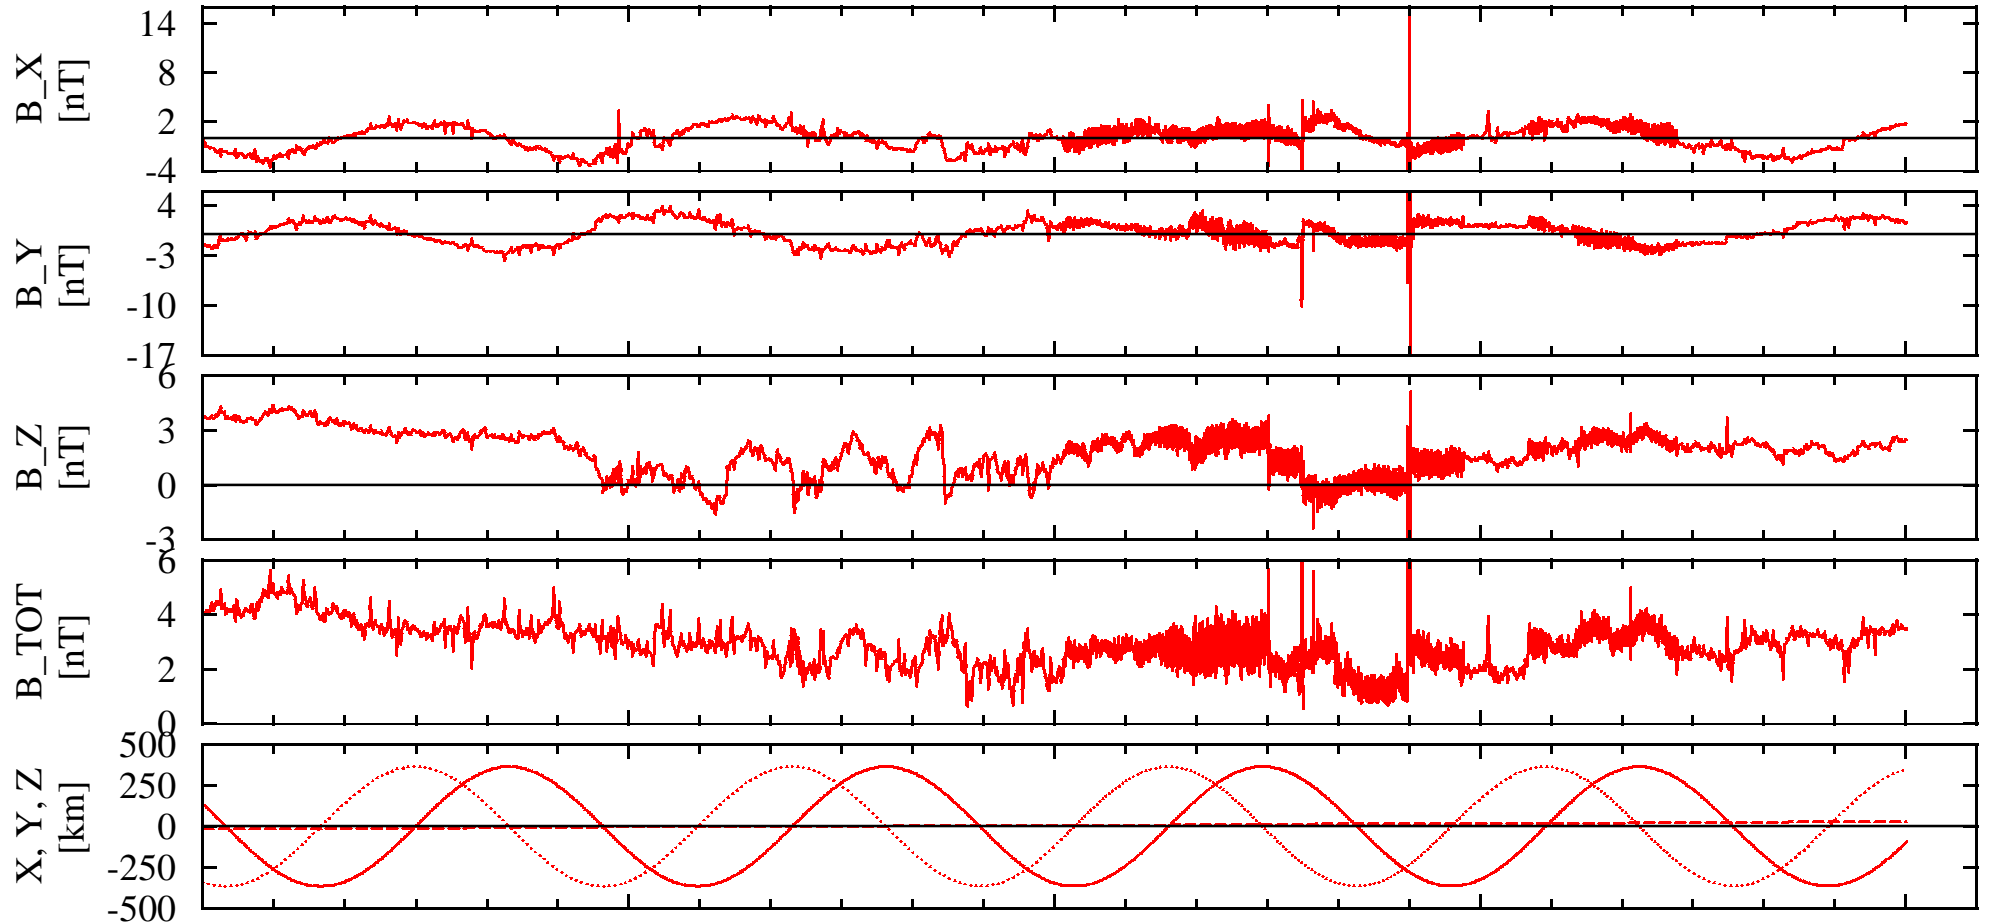

Eros Body-Fixed Coordinates

DOY: 55 00:00
2000-Feb-24

06:00

12:00

18:00

00:00

TIME

EBF_X	135	-151	-345	-320	-91
EBF_Y	-340	-333	-118	173	351
EBF_Z	-17	-5	7	18	28