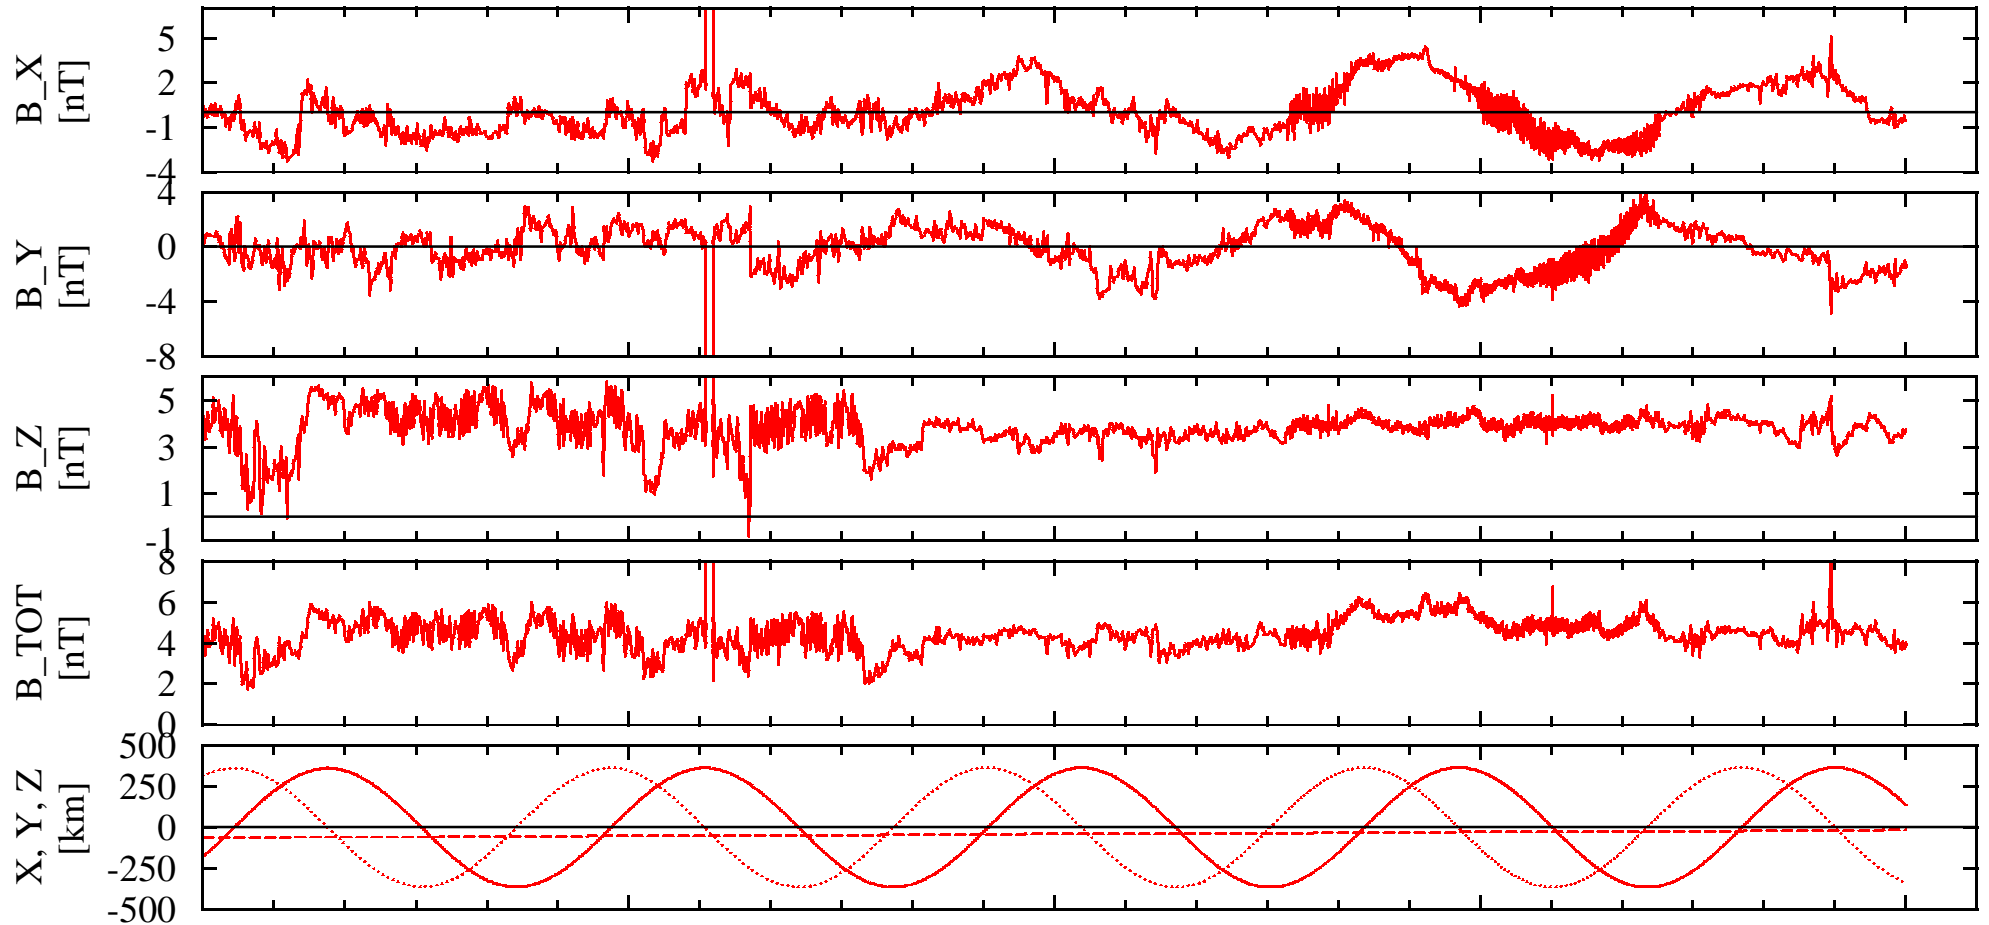

# Eros Body-Fixed Coordinates

DOY: 54 00:00  
2000-Feb-23

06:00

12:00

18:00

00:00

TIME

EBF_X	-172	112	328	341	139
EBF_Y	317	345	159	-130	-338
EBF_Z	-63	-52	-40	-29	-17