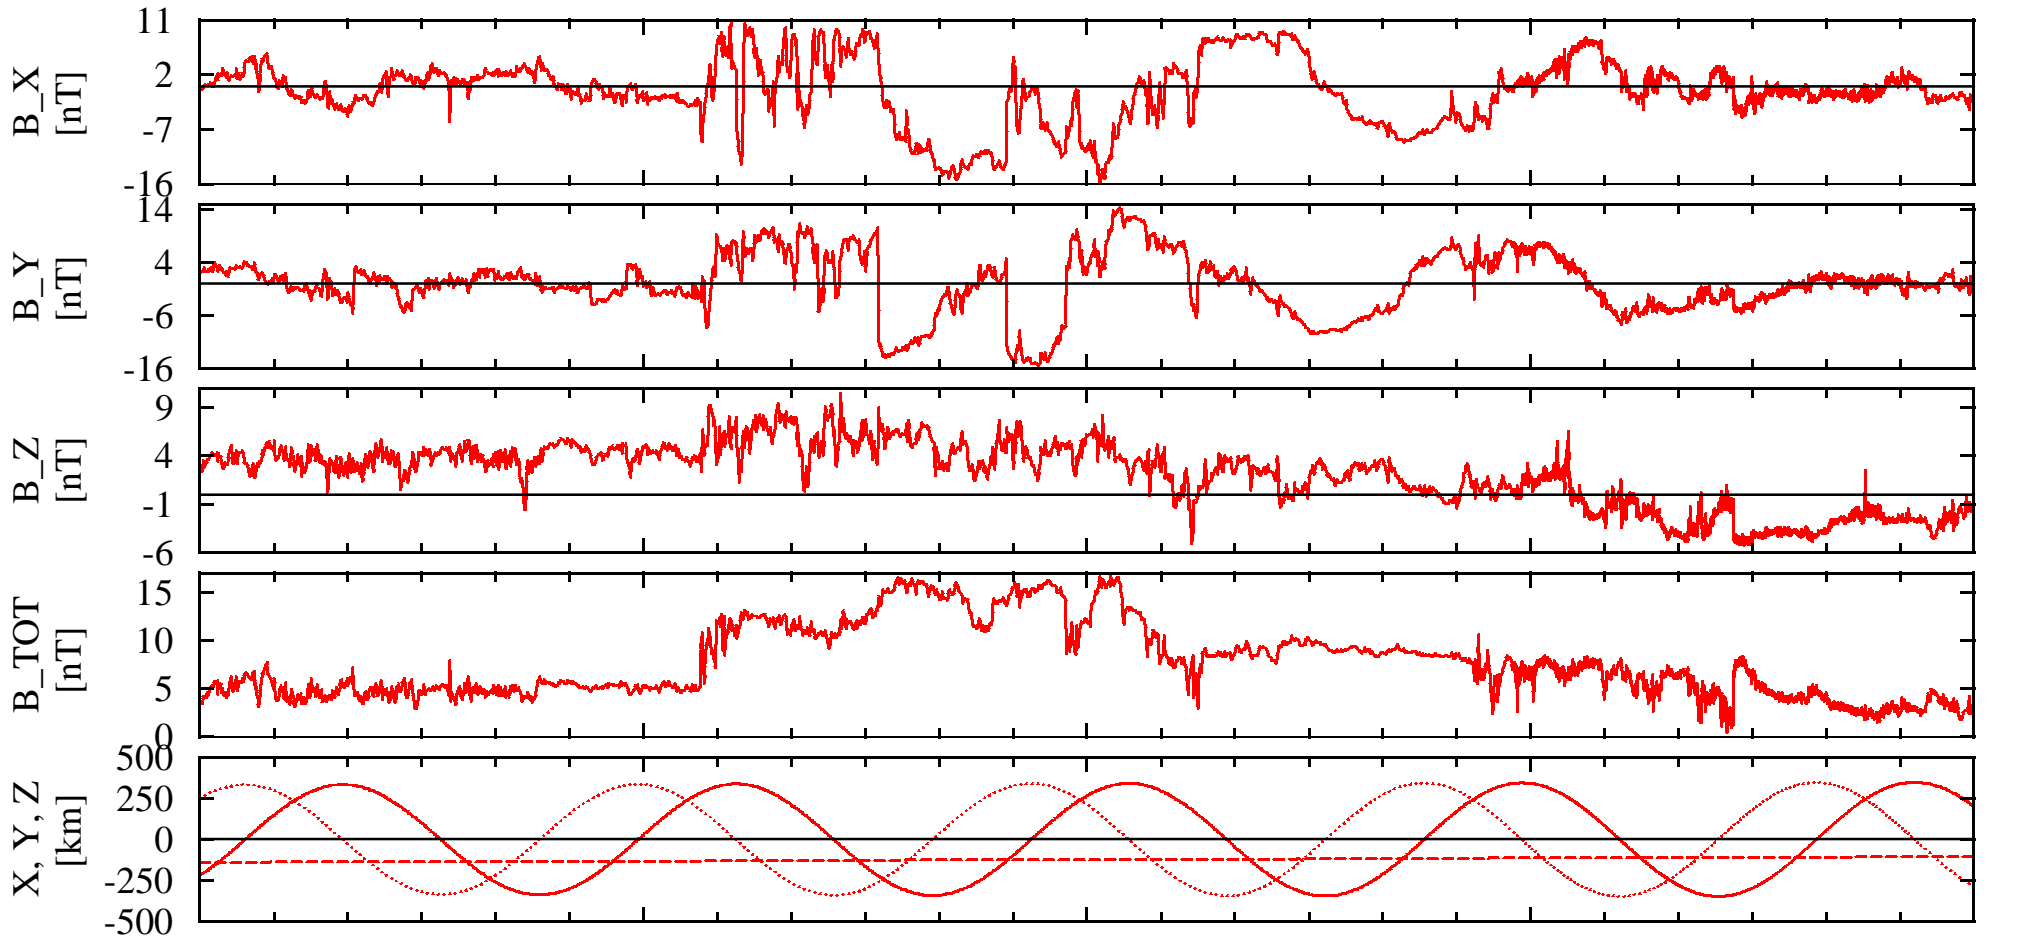

Eros Body-Fixed Coordinates

DOY: 52 00:00
2000-Feb-21

06:00

12:00
TIME

18:00

00:00

EBF_X	-217	34	270	343	206
EBF_Y	254	337	210	-49	-283
EBF_Z	-140	-132	-123	-114	-105