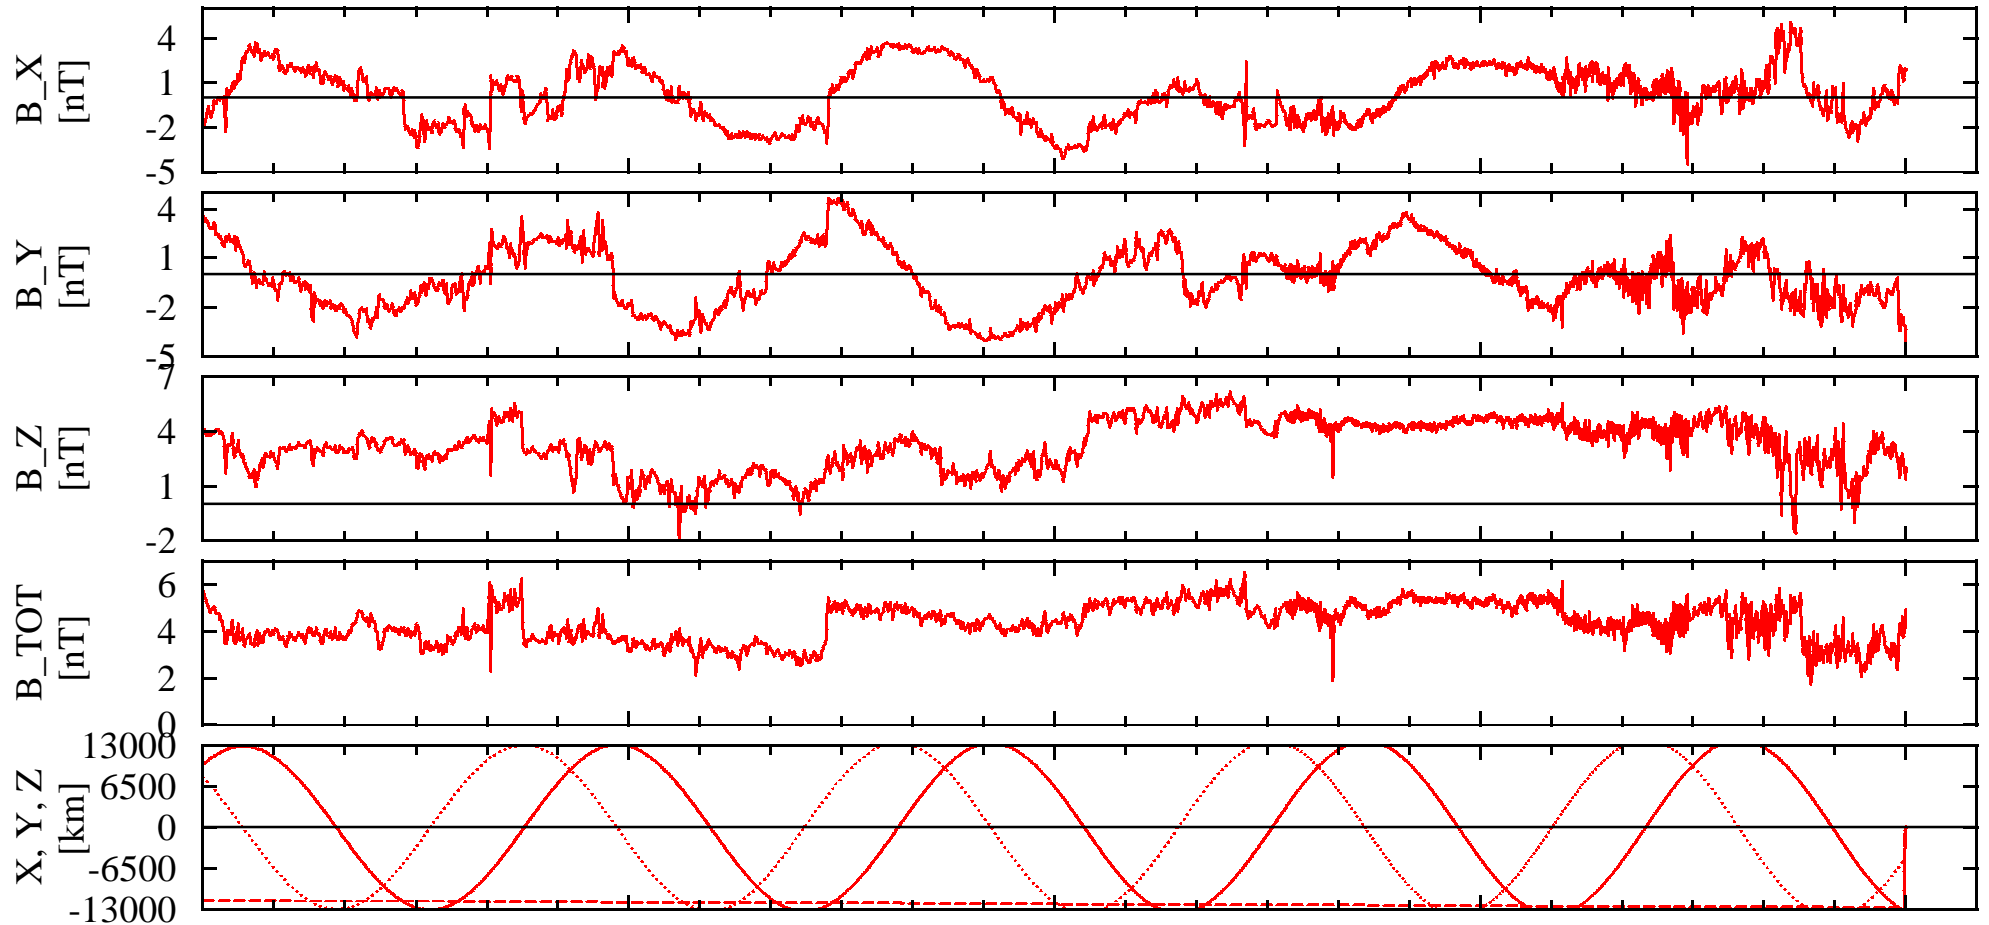

# Eros Body-Fixed Coordinates

DOY: 50 00:00  
2000-Feb-19

06:00

12:00

18:00

00:00

TIME

EBF\_X 10136  
EBF\_Y 7919  
EBF\_Z -11572

12910  
-2605  
-11852

6477  
-11819  
-12134

-4943  
-12865  
-12417

222  
-227  
-166