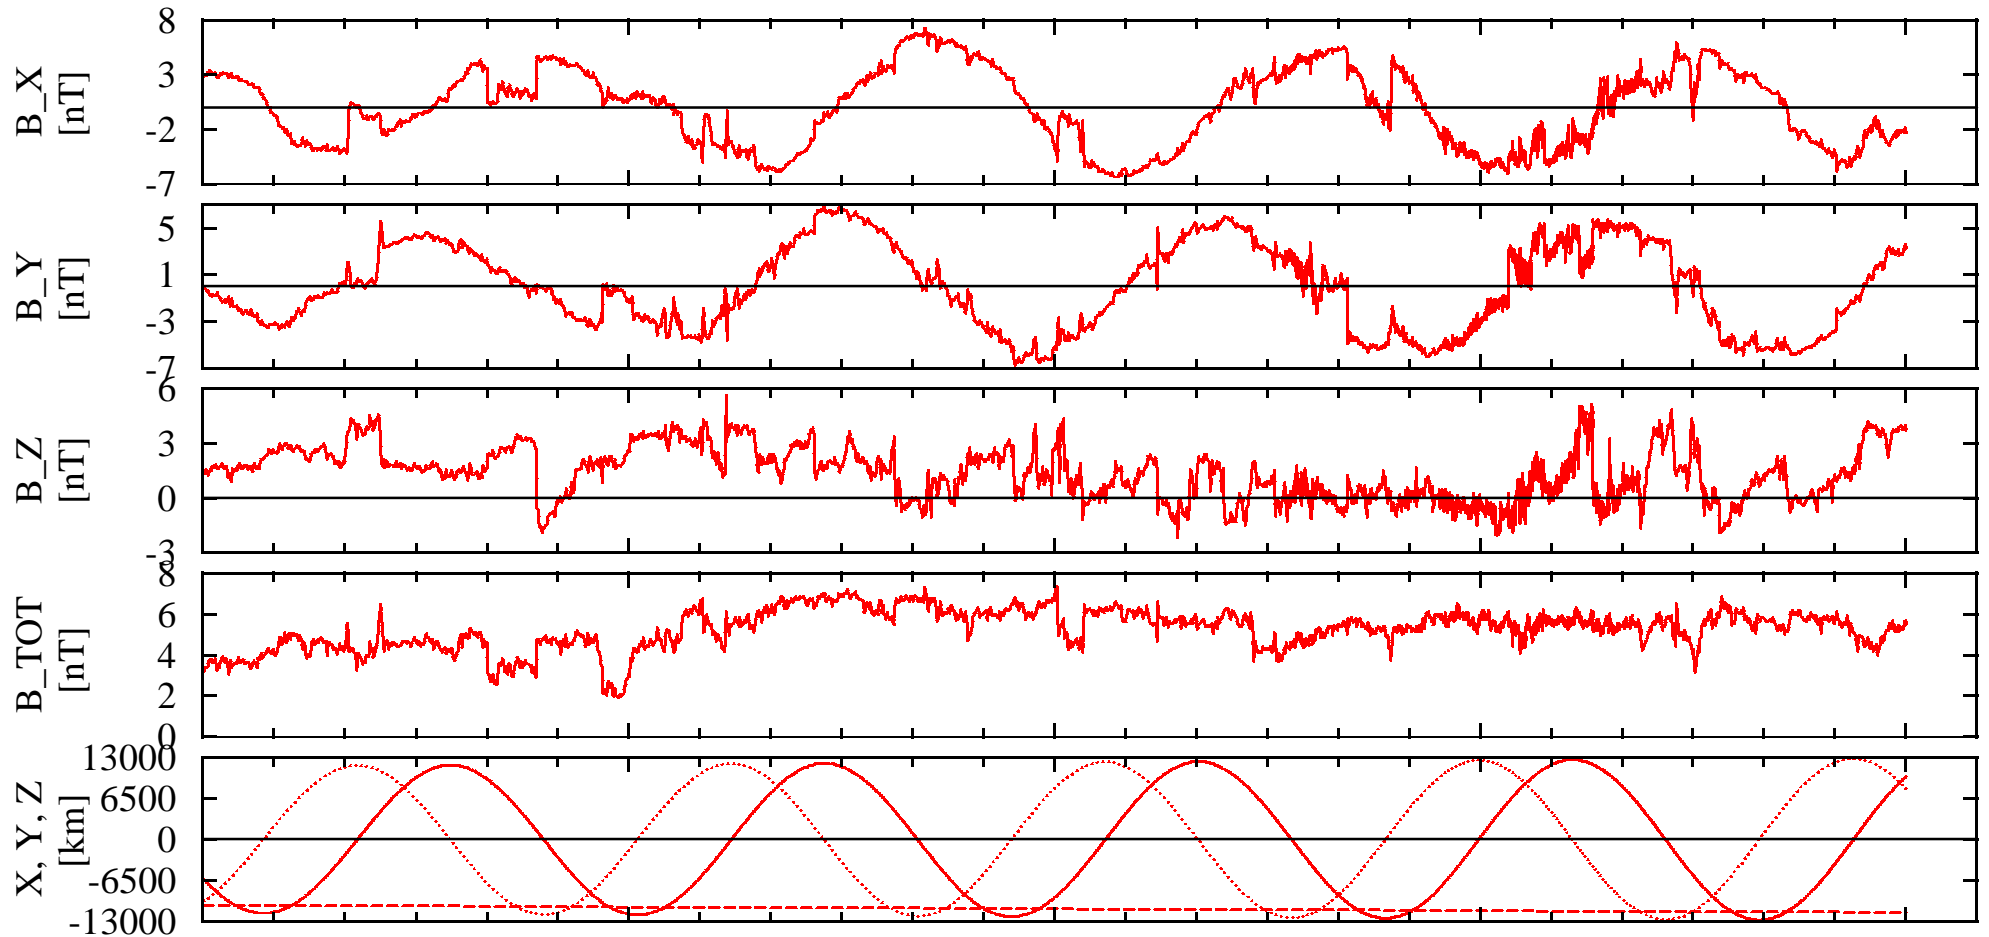

# Eros Body-Fixed Coordinates

DOY: 49 00:00  
2000-Feb-18

06:00

12:00

18:00

00:00

TIME

EBF\_X -6290  
EBF\_Y -9795  
EBF\_Z -10441

-11824  
-1691  
-10724

-9138  
8160  
-11006

343  
12553  
-11288

10070  
8003  
-11571