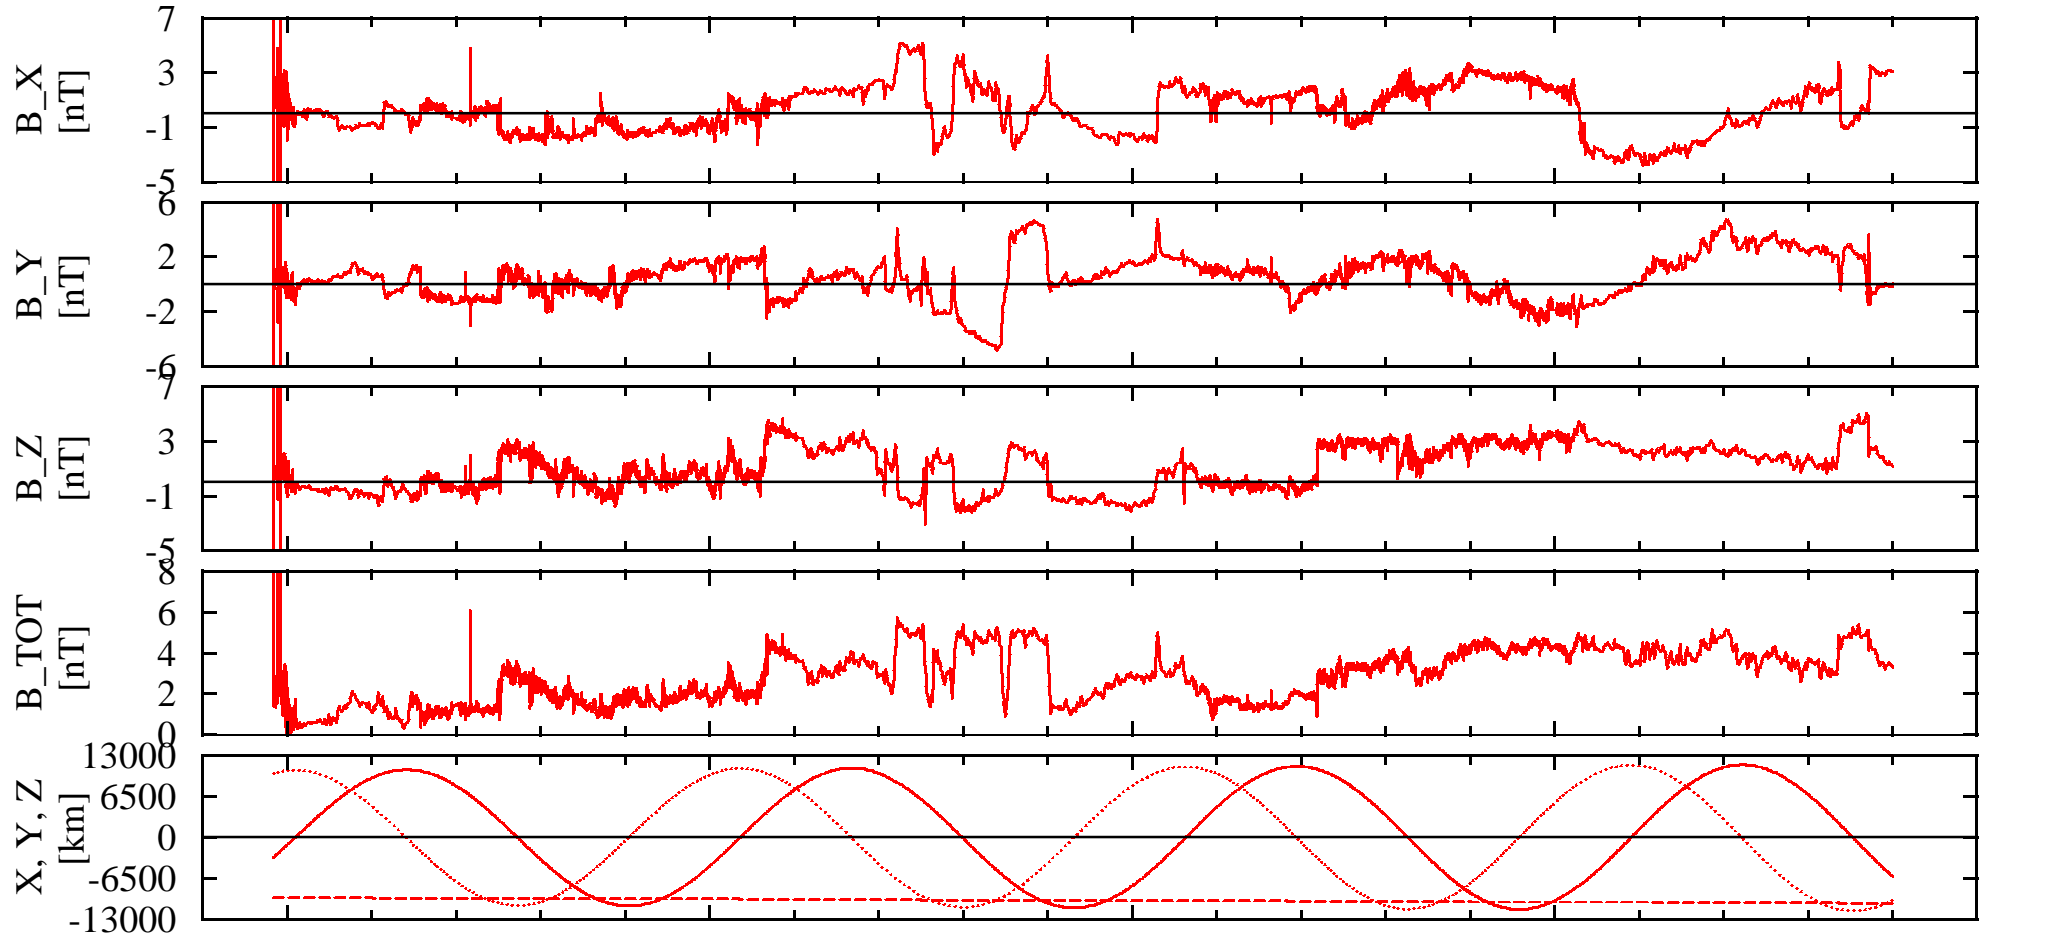

Eros Body-Fixed Coordinates

DOY: 48	05:00	10:00	15:00	20:00	01:00
2000-Feb-17	TIME				
EBF_X	-1101	-4506	-7596	-9939	-6165
EBF_Y	10610	9950	8200	5653	-9873
EBF_Z	-9550	-9785	-10020	-10256	-10440