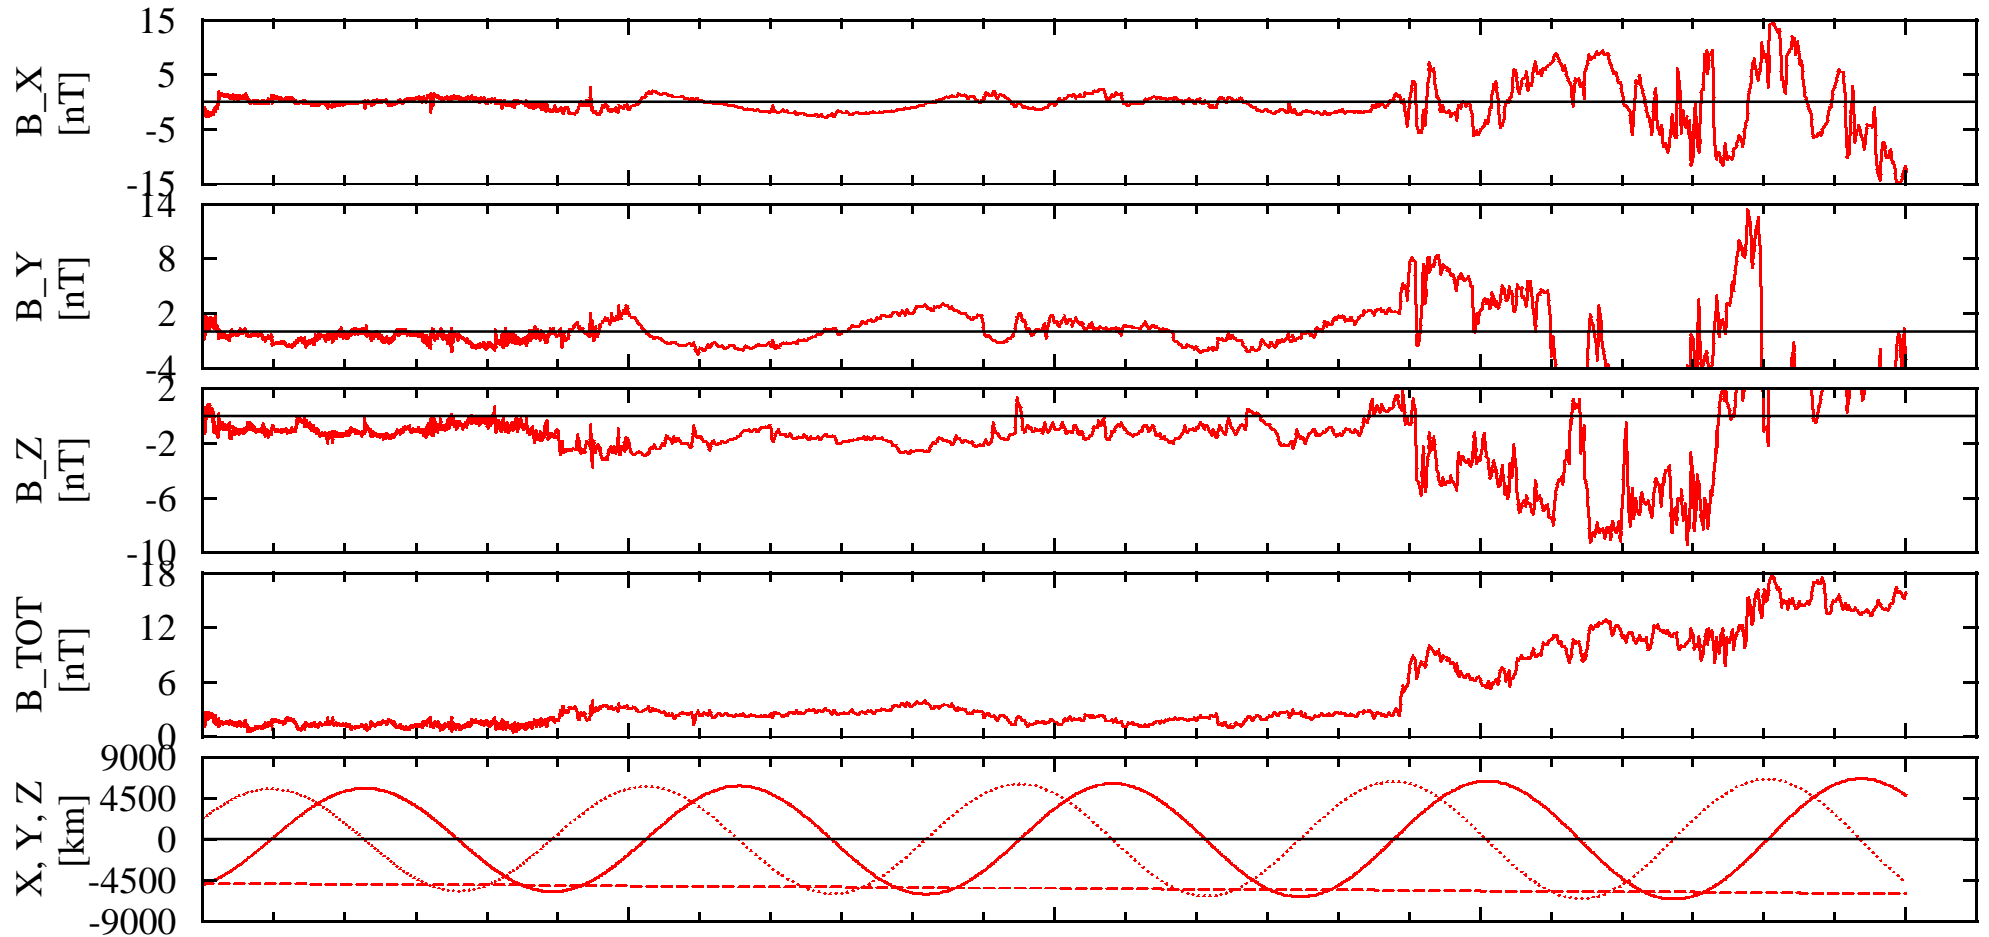

Eros Body-Fixed Coordinates

DOY: 44 00:00
2000-Feb-13

06:00

12:00

18:00

00:00

TIME

EBF_X -4974
EBF_Y 2333
EBF_Z -4817

-1579
5581
-5098

3448
5042
-5379

6385
641
-5659

4827
-4682
-5940