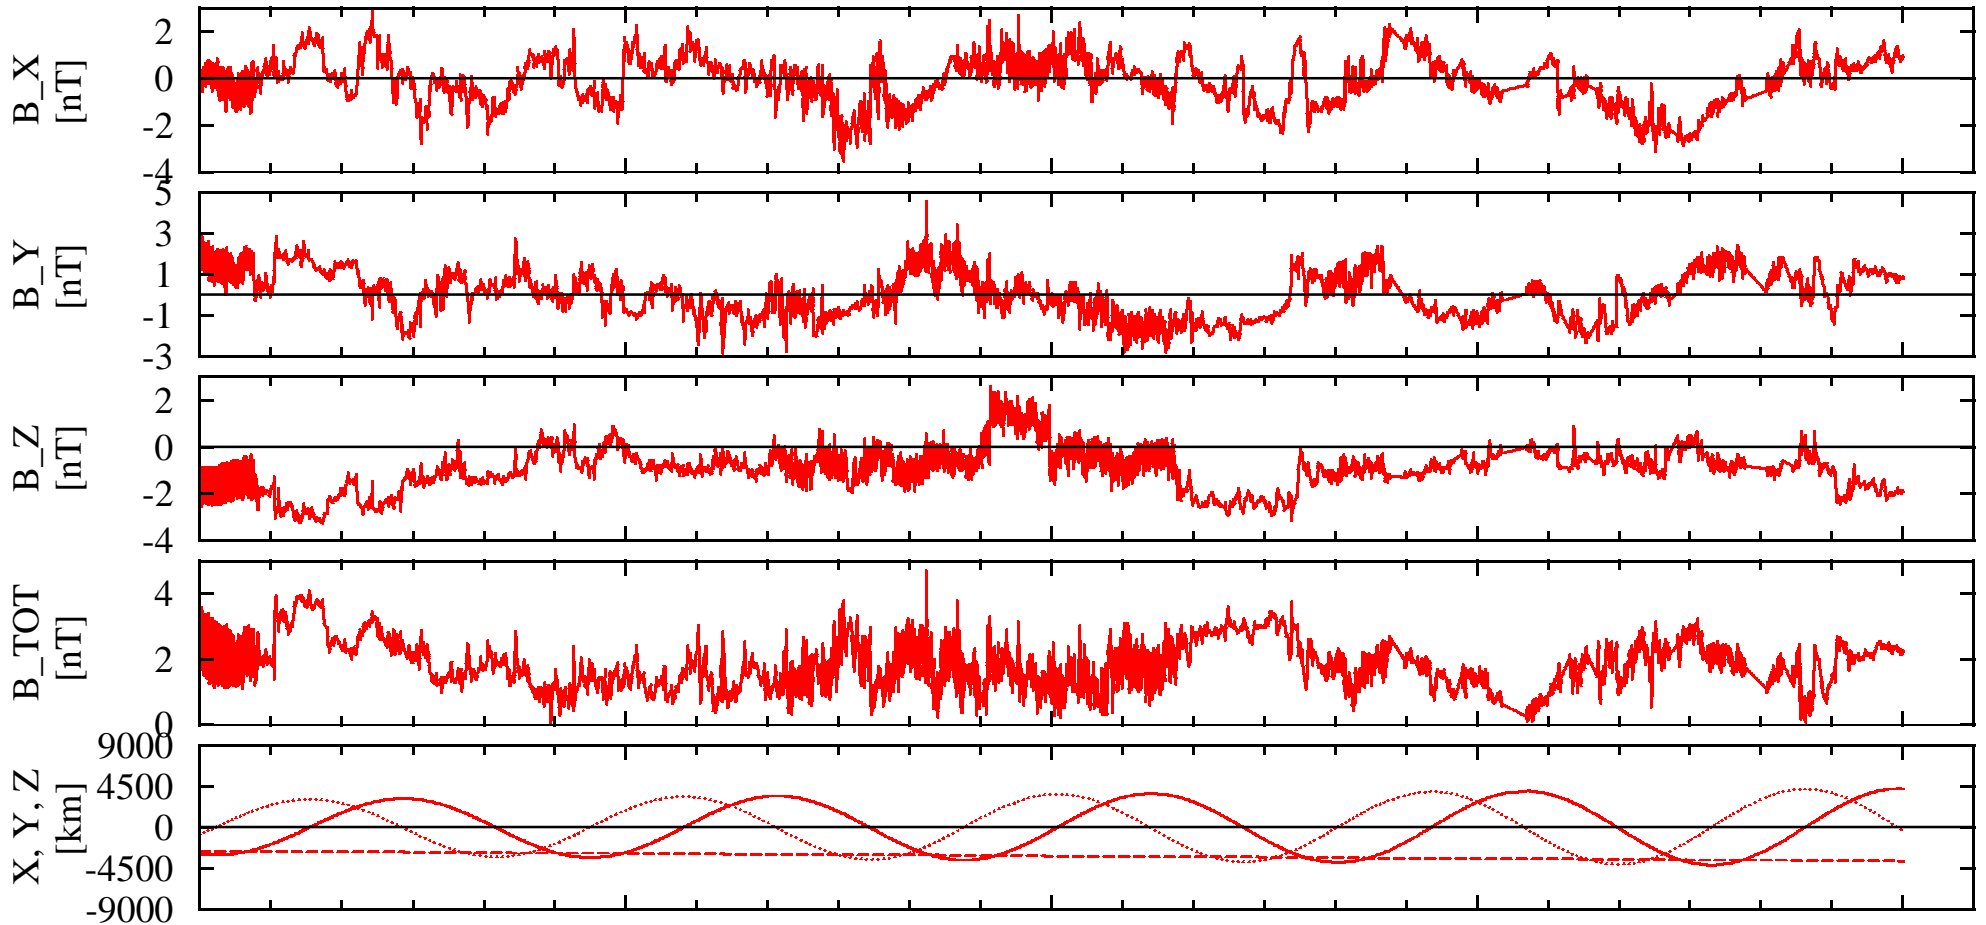

Eros Body-Fixed Coordinates

DOY: 42 00:00
2000-Feb-11

06:00

12:00

18:00

00:00

TIME

EBF_X -2930
EBF_Y -774
EBF_Z -2572

-2738
1909
-2853

-329
3631
-3133

2797
2795
-3414

4248
-349
-3694