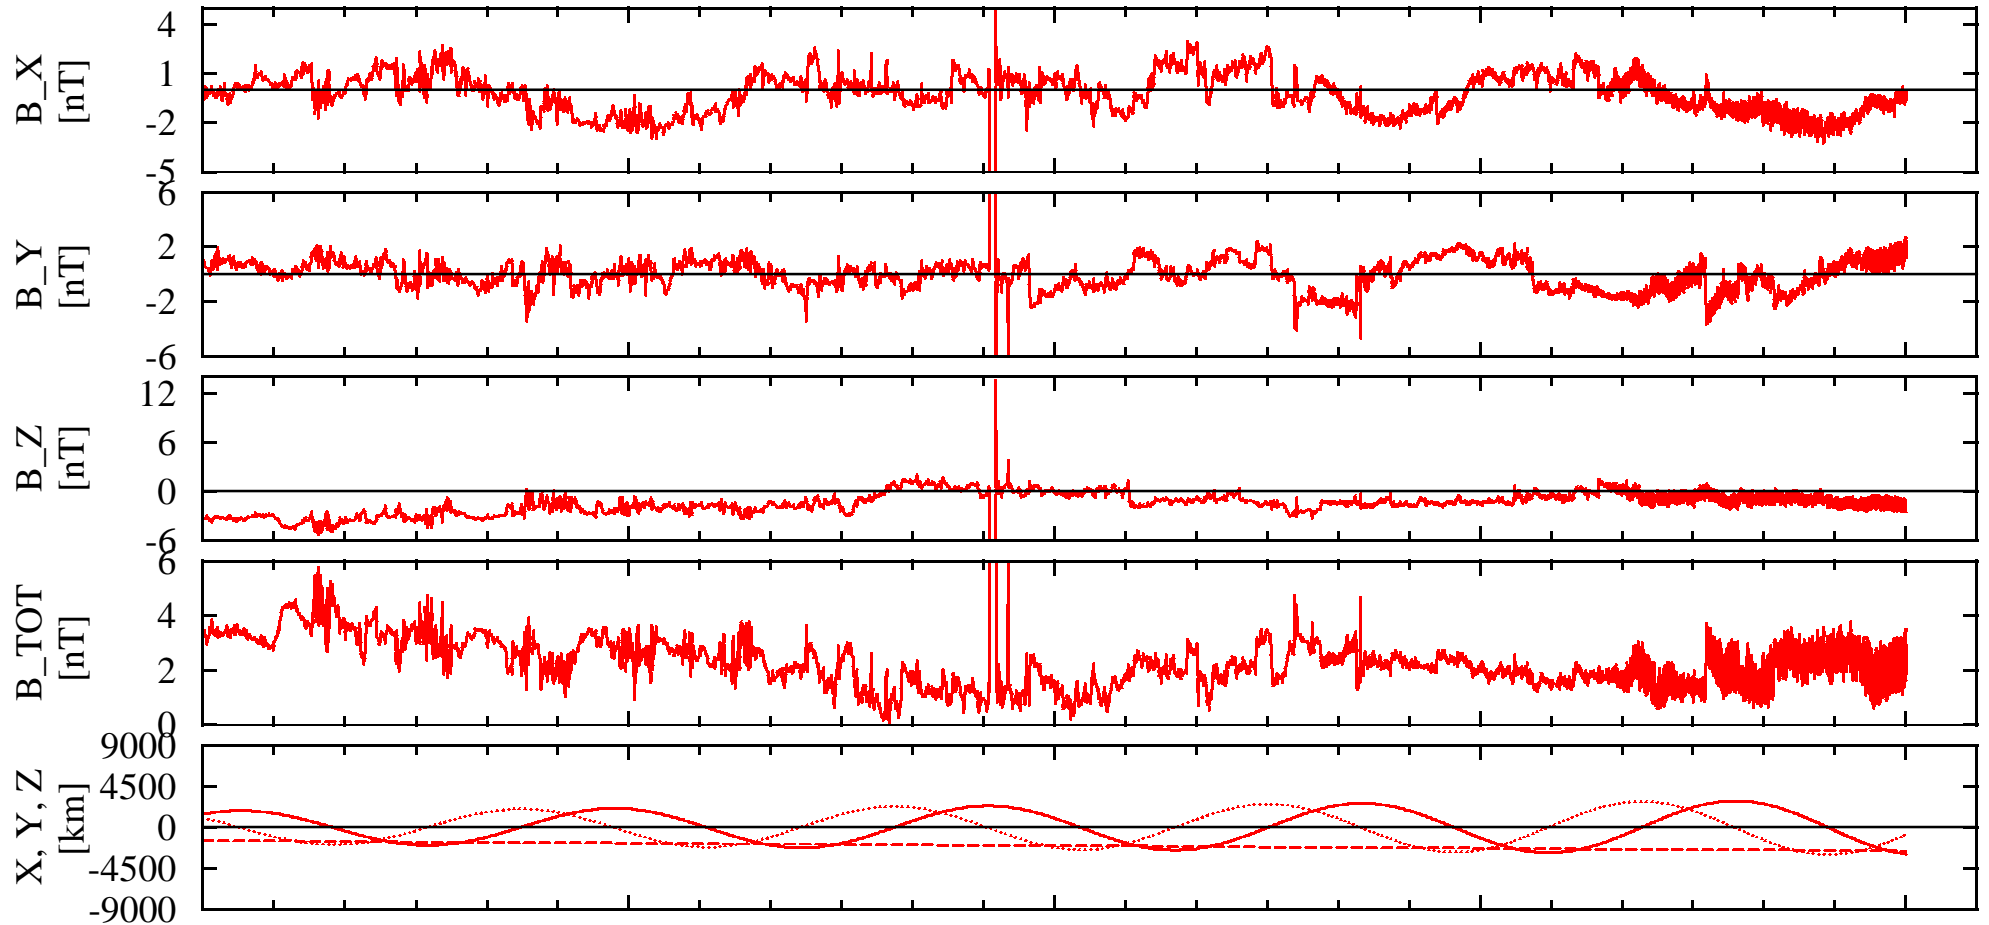

# Eros Body-Fixed Coordinates

DOY: 41 00:00  
2000-Feb-10

06:00

12:00

18:00

00:00

TIME

EBF\_X 1474